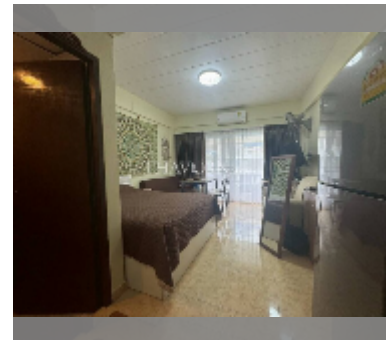

Продается квартира студия 28 м² в ЖК Majestic Jomtien, Паттайя

฿ 780 000

ПАРАМЕТРЫ ОБЪЕКТА:

UID	FS-241558
квота	иностранная квота
тип	студия
площадь	28м²
этаж	3
вид	вид на бассейн
онлайн-показ	yes

О ЖИЛОМ КОМПЛЕКСЕ (ДОМЕ):

район	Джомтьен
зданий	1
этажность	5
год сдачи	1994
обслуживание	฿ 6 720/год

УДОБСТВА:

Общие сведения: малоэтажный, наземная парковка.

Бассейн: бассейн.

Другое: рецепция, лобби, видеонаблюдение, охрана.