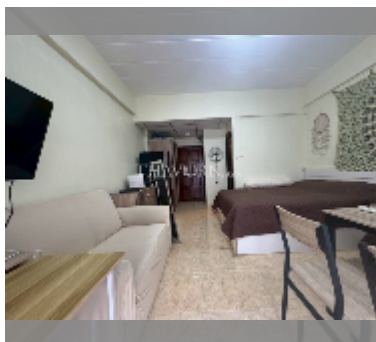

Продается квартира студия 28 м² в ЖК Majestic Jomtien, Паттайя

฿ 780 000

ПАРАМЕТРЫ ОБЪЕКТА:

UID	FS-241558
квота	иностранная квота
тип	студия
площадь	28м ²
этаж	3
вид	вид на бассейн
онлайн-показ	yes

О ЖИЛОМ КОМПЛЕКСЕ (ДОМЕ):

район	Джомтьен
зданий	1
этажность	5
год сдачи	1994
обслуживание	฿ 6 720/год

УДОБСТВА:

Общие сведения: малоэтажный, наземная парковка.

Бассейн: бассейн.

Другое: рецепция, лобби, видеонаблюдение, охрана.

[подробнее](#)