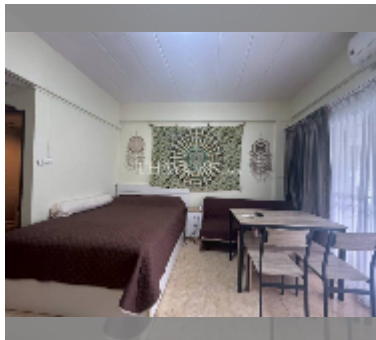

Продается квартира студия 28 м² в ЖК Majestic Jomtien, Паттайя

฿ 780 000

ПАРАМЕТРЫ ОБЪЕКТА:

UID	FS-241558
квота	иностранная квота
тип	студия
площадь	28м²
этаж	3
вид	вид на бассейн
онлайн-показ	yes

О ЖИЛОМ КОМПЛЕКСЕ (ДОМЕ):

район	Джомтьен
зданий	1
этажность	5
год сдачи	1994
обслуживание	฿ 6 720/год

УДОБСТВА:

Общие сведения: малоэтажный, наземная парковка.

Бассейн: бассейн.

Другое: рецепция, лобби, видеонаблюдение, охрана.