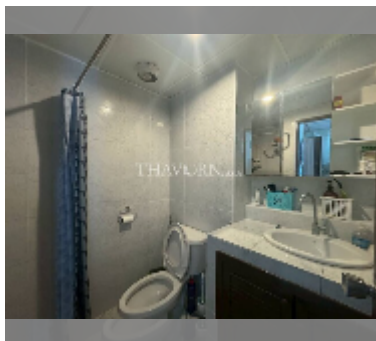

Продается квартира студия 28 м² в ЖК Majestic Jomtien, Паттайя

฿ 780 000

ПАРАМЕТРЫ ОБЪЕКТА:

UID	FS-241558
квота	иностранная квота
тип	студия
площадь	28м²
этаж	3
вид	вид на бассейн
онлайн-показ	yes

О ЖИЛОМ КОМПЛЕКСЕ (ДОМЕ):

район	Джомтьен
зданий	1
этажность	5
год сдачи	1994
обслуживание	฿ 6 720/год

УДОБСТВА:

Общие сведения: малоэтажный, наземная парковка.

Бассейн: бассейн.

Другое: рецепция, лобби, видеонаблюдение, охрана.