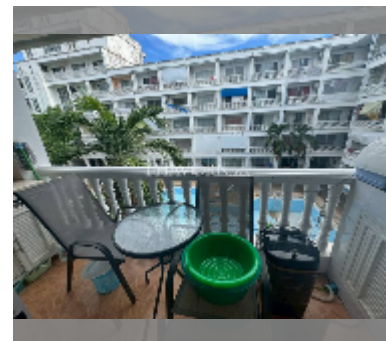

Продается квартира студия 28 м² в ЖК Majestic Jomtien, Паттайя

฿ 780 000

ПАРАМЕТРЫ ОБЪЕКТА:

UID	FS-241558
квота	иностранная квота
тип	студия
площадь	28м²
этаж	3
вид	вид на бассейн
онлайн-показ	yes

О ЖИЛОМ КОМПЛЕКСЕ (ДОМЕ):

район	Джомтьен
зданий	1
этажность	5
год сдачи	1994
обслуживание	฿ 6 720/год

УДОБСТВА:

Общие сведения: малоэтажный, наземная парковка.

Бассейн: бассейн.

Другое: рецепция, лобби, видеонаблюдение, охрана.