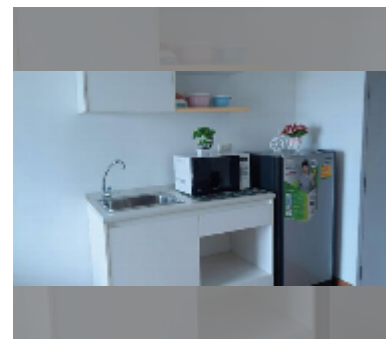

Продается квартира 1 спальня 30 м² в ЖК The Trust Condo South Pattaya, Паттайя

฿ 1 680 000

ПАРАМЕТРЫ ОБЪЕКТА:

UID	FS-241493
квота	тайская квота
тип	1 спальня
площадь	30м²
этаж	8
вид	вид на бассейн
состояние объекта	хорошее
комплектация: мебель	
онлайн-показ	yes

О ЖИЛОМ КОМПЛЕКСЕ (ДОМЕ):

район	Теппразит
зданий	1
этажность	24
год сдачи	2014

УДОБСТВА:

Общие сведения: высотка, подземная парковка, наземная парковка.

Бассейн: бассейн, детский бассейн.

Зона отдыха: зона барбекю.

Другое: рецепция, лобби, видеонаблюдение, охрана.