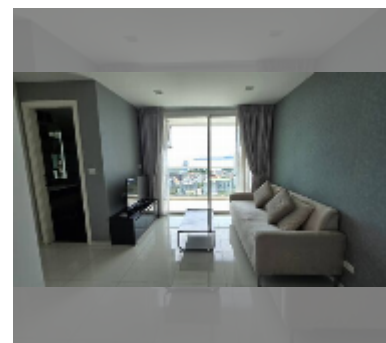

Продается квартира 1 спальня 45.94 м² в ЖК The Vision, Паттайя

฿ 3 590 000

ПАРАМЕТРЫ ОБЪЕКТА:

UID	FS-241481
квота	собственность компания
тип	1 спальня
площадь	45.94м ²
этаж	16
вид	вид на море
состояние объекта	отличное
комплектация: мебель	
онлайн-показ	yes

Зона отдыха: зона отдыха на крыше.

Секция здоровья: тренажерный зал, сауна.

Другое: рецепция, лобби, видеонаблюдение, охрана, рум сервис.

[подробнее](#)