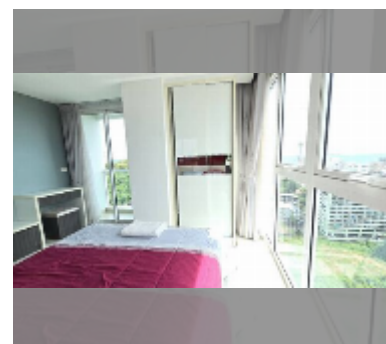

Продается квартира 1 спальня 45.94 м² в ЖК The Vision, Паттайя

฿ 3 590 000

ПАРАМЕТРЫ ОБЪЕКТА:

UID	FS-241481
квота	собственность компания
тип	1 спальня
площадь	45.94м²
этаж	16
вид	вид на море
состояние объекта	отличное
комплектация: мебель	
онлайн-показ	yes

О ЖИЛОМ КОМПЛЕКСЕ (ДОМЕ):

район	Пратамнак
зданий	1
этажность	23
год сдачи	2015

УДОБСТВА:

Общие сведения: высотка, метров до пляжа: 500, минут до пляжа: 10, многоуровневая парковка.

Бассейн: бассейн на крыше, панорамный бассейн, джакузи.

Зона отдыха: зона отдыха на крыше.

Секция здоровья: тренажерный зал, сауна.

Другое: рецепция, лобби, видеонаблюдение, охрана, рум сервис.