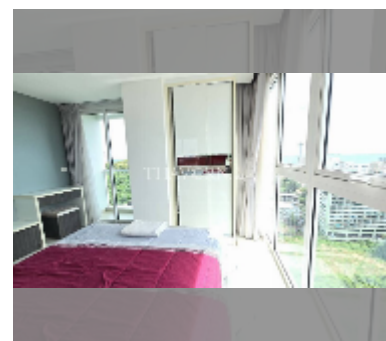

Продается квартира 1 спальня 45.94 м² в ЖК The Vision, Паттайя

฿ 3 590 000

ПАРАМЕТРЫ ОБЪЕКТА:

UID	FS-241481
квота	собственность компания
тип	1 спальня
площадь	45.94м²
этаж	16
вид	вид на море
состояние объекта	отличное
комплектация: мебель	
онлайн-показ	yes

О ЖИЛОМ КОМПЛЕКСЕ (ДОМЕ):

район	Пратамнак
зданий	1
этажность	23
год сдачи	2015

УДОБСТВА:

Общие сведения: высотка, метров до пляжа: 500, минут до пляжа: 10, многоуровневая парковка.

Бассейн: бассейн на крыше, панорамный бассейн, джакузи.

Зона отдыха: зона отдыха на крыше.

Секция здоровья: тренажерный зал, сауна.

Другое: рецепция, лобби, видеонаблюдение, охрана, рум сервис.