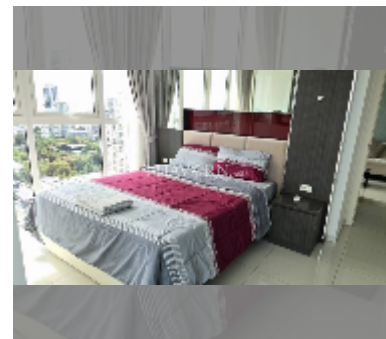

Продается квартира 1 спальня 45.94 м² в ЖК The Vision, Паттайя

฿ 3 590 000

ПАРАМЕТРЫ ОБЪЕКТА:

UID	FS-241481
квота	собственность компания
тип	1 спальня
площадь	45.94м²
этаж	16
вид	вид на море
состояние объекта	отличное
комплектация: мебель	
онлайн-показ	yes

О ЖИЛОМ КОМПЛЕКСЕ (ДОМЕ):

район	Пратамнак
зданий	1
этажность	23
год сдачи	2015

УДОБСТВА:

Общие сведения: высотка, метров до пляжа: 500, минут до пляжа: 10, многоуровневая парковка.

Бассейн: бассейн на крыше, панорамный бассейн, джакузи.

Зона отдыха: зона отдыха на крыше.

Секция здоровья: тренажерный зал, сауна.

Другое: рецепция, лобби, видеонаблюдение, охрана, рум сервис.