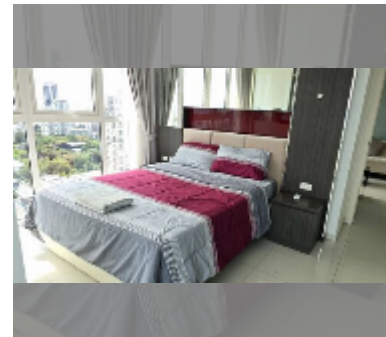

Продается квартира 1 спальня 45.94 м² в ЖК The Vision, Паттайя

฿ 3 590 000

ПАРАМЕТРЫ ОБЪЕКТА:

UID	FS-241481
квота	собственность компания
тип	1 спальня
площадь	45.94м²
этаж	16
вид	вид на море
состояние объекта	отличное
комплектация: мебель	
онлайн-показ	yes

О ЖИЛОМ КОМПЛЕКСЕ (ДОМЕ):

район	Пратамнак
зданий	1
этажность	23
год сдачи	2015

УДОБСТВА:

Общие сведения: высотка, метров до пляжа: 500, минут до пляжа: 10, многоуровневая парковка.

Бассейн: бассейн на крыше, панорамный бассейн, джакузи.

Зона отдыха: зона отдыха на крыше.

Секция здоровья: тренажерный зал, сауна.

Другое: рецепция, лобби, видеонаблюдение, охрана, рум сервис.