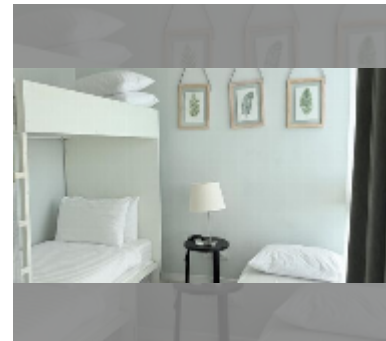

公寓 for sale 2间卧室 55 平方米 在 Veranda Residence Pattaya, Pattaya

฿ 5,000,000

UNIT PARAMETERS:

UID	FS-241470
所有权	泰国所有权
类型	2间卧室
面积	55平方米
楼层	17
风景	海景
quality	excellent
equipment: furniture	
在线看房	yes

PROJECT PARAMETERS:

地区	Na Jomtien
楼房	1
楼层	34
交付年份	2013
服务	B 33,000/year

FACILITIES:

一般信息: 高楼, 米到海滩: 50, 海滨, 室外停车场, 多层停车场, 有盖停车场.

游泳池: 游泳池, 儿童游泳池, 泳池酒吧, 日光浴区.

寒冷地带: 寒冷地带, 花园.

卫生区: 健身房.

其他: 接待, 大堂, 中央电视台, 安全, 客房服务.

细节