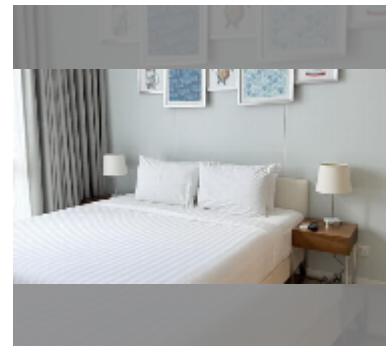

公寓 for sale 2间卧室 55 平方米 在 Veranda Residence Pattaya, Pattaya

฿ 5,000,000

UNIT PARAMETERS:

UID	FS-241470
所有权	泰国所有权
类型	2间卧室
面积	55平方米
楼层	17
风景	海景
quality	excellent
equipment: furniture	
在线看房	yes

PROJECT PARAMETERS:

地区	Na Jomtien
楼房	1
楼层	34
交付年份	2013
服务	B 33,000/year

FACILITIES:

一般信息: 高楼, 米到海滩: 50, 海滨, 室外停车场, 多层停车场, 有盖停车场.

游泳池: 游泳池, 儿童游泳池, 泳池酒吧, 日光浴区.

寒冷地带: 寒冷地带, 花园.

卫生区: 健身房.

其他: 接待, 大堂, 中央电视台, 安全, 客房服务.

细节