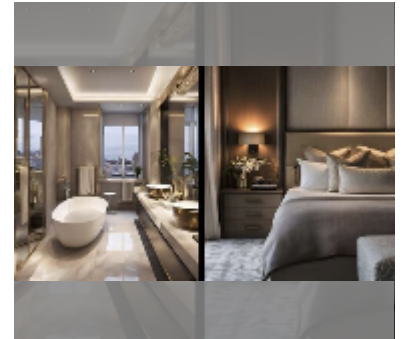

Продается квартира 1 спальня 30 м² в ЖК Riviera Santa Monica Jomtien, Паттайя

฿ 2 450 000

ПАРАМЕТРЫ ОБЪЕКТА:

UID	FS-241460
квота	тайская квота
тип	1 спальня
площадь	30м²
этаж	6
вид	вид на бассейн

О ЖИЛОМ КОМПЛЕКСЕ (ДОМЕ):

район	Джомтьен
зданий	1
этажность	34
начало	2025
строительства	
год сдачи	2028
обслуживание	฿ 21 600/год

УДОБСТВА:

Общие сведения: высотка, метров до пляжа: 1000, шатл бас, подземная парковка, многоуровневая парковка.

Бассейн: бассейн, детский бассейн, бассейн на крыше, панорамный бассейн, джакузи, бар у бассейна.

Зона отдыха: зона отдыха, сад, зона отдыха на крыше.

Секция здоровья: тренажерный зал, сауна, комната для йоги.

Другое: рецепция, лобби, клубный дом, переговорная комната, игровая комната, детская площадка, видеонаблюдение, охрана, минимаркет, прачечная, рум сервис.