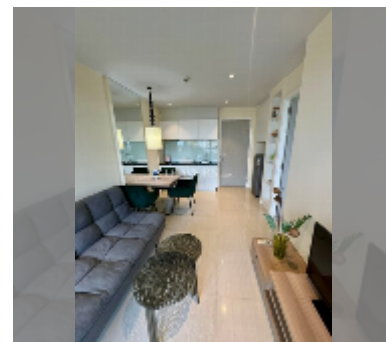

Продается квартира 1 спальня 36 м² в ЖК Atlantis Condo Resort, Паттайя

฿ 2 240 000

ПАРАМЕТРЫ ОБЪЕКТА:

UID	FS-241459
квота	иностранная квота
тип	1 спальня
площадь	36м²
этаж	6
вид	вид на город

О ЖИЛОМ КОМПЛЕКСЕ (ДОМЕ):

район	Джомтьен
зданий	5
этажность	8
год сдачи	2014
обслуживание	฿ 15 120/год

УДОБСТВА:

Общие сведения: резорт, метров до пляжа: 500, минут до пляжа: 5, наземная парковка, крытая парковка.

Бассейн: бассейн, детский бассейн, водные горки, водопад, джакузи.

Зона отдыха: зона отдыха, сад.

Секция здоровья: тренажерный зал, сауна, хамам.

Другое: рецепция, лобби, клубный дом, игровая комната, детская площадка, видеонаблюдение, охрана, минимаркет, прачечная.