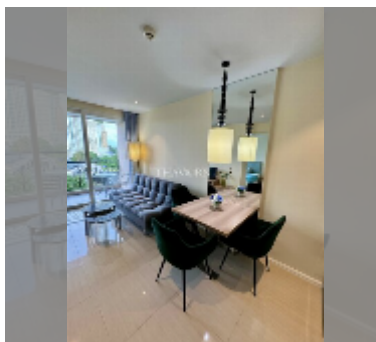

Продается квартира 1 спальня 36 м² в ЖК Atlantis Condo Resort, Паттайя

฿ 2 240 000

ПАРАМЕТРЫ ОБЪЕКТА:

UID	FS-241459
квота	иностранная квота
тип	1 спальня
площадь	36м²
этаж	6
вид	вид на город

О ЖИЛОМ КОМПЛЕКСЕ (ДОМЕ):

район	Джомтьен
зданий	5
этажность	8
год сдачи	2014
обслуживание	฿ 15 120/год

УДОБСТВА:

Общие сведения: резорт, метров до пляжа: 500, минут до пляжа: 5, наземная парковка, крытая парковка.

Бассейн: бассейн, детский бассейн, водные горки, водопад, джакузи.

Зона отдыха: зона отдыха, сад.

Секция здоровья: тренажерный зал, сауна, хамам.

Другое: рецепция, лобби, клубный дом, игровая комната, детская площадка, видеонаблюдение, охрана, минимаркет, прачечная.