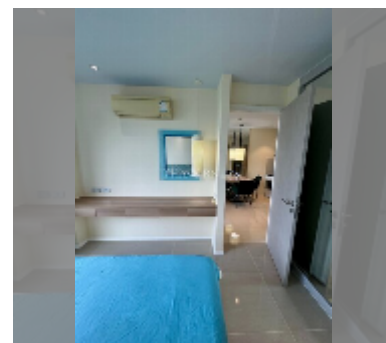

Продается квартира 1 спальня 36 м² в ЖК Atlantis Condo Resort, Паттайя

฿ 2 240 000

ПАРАМЕТРЫ ОБЪЕКТА:

UID	FS-241459
квота	иностранная квота
тип	1 спальня
площадь	36м²
этаж	6
вид	вид на город

О ЖИЛОМ КОМПЛЕКСЕ (ДОМЕ):

район	Джомтьен
зданий	5
этажность	8
год сдачи	2014
обслуживание	฿ 15 120/год

УДОБСТВА:

Общие сведения: резорт, метров до пляжа: 500, минут до пляжа: 5, наземная парковка, крытая парковка.

Бассейн: бассейн, детский бассейн, водные горки, водопад, джакузи.

Зона отдыха: зона отдыха, сад.

Секция здоровья: тренажерный зал, сауна, хамам.

Другое: рецепция, лобби, клубный дом, игровая комната, детская площадка, видеонаблюдение, охрана, минимаркет, прачечная.