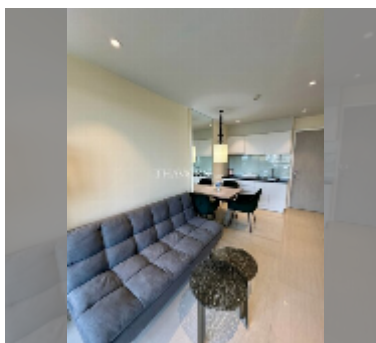

Продается квартира 1 спальня 36 м² в ЖК Atlantis Condo Resort, Паттайя

฿ 2 240 000

ПАРАМЕТРЫ ОБЪЕКТА:

UID	FS-241459
квота	иностранная квота
тип	1 спальня
площадь	36м²
этаж	6
вид	вид на город

О ЖИЛОМ КОМПЛЕКСЕ (ДОМЕ):

район	Джомтьен
зданий	5
этажность	8
год сдачи	2014
обслуживание	฿ 15 120/год

УДОБСТВА:

Общие сведения: резорт, метров до пляжа: 500, минут до пляжа: 5, наземная парковка, крытая парковка.

Бассейн: бассейн, детский бассейн, водные горки, водопад, джакузи.

Зона отдыха: зона отдыха, сад.

Секция здоровья: тренажерный зал, сауна, хамам.

Другое: рецепция, лобби, клубный дом, игровая комната, детская площадка, видеонаблюдение, охрана, минимаркет, прачечная.