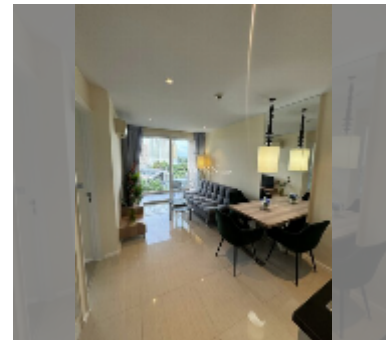

Продается квартира 1 спальня 36 м² в ЖК Atlantis Condo Resort, Паттайя

฿ 2 240 000

ПАРАМЕТРЫ ОБЪЕКТА:

UID	FS-241459
квота	иностранная квота
тип	1 спальня
площадь	36м²
этаж	6
вид	вид на город

О ЖИЛОМ КОМПЛЕКСЕ (ДОМЕ):

район	Джомтьен
зданий	5
этажность	8
год сдачи	2014
обслуживание	฿ 15 120/год

УДОБСТВА:

Общие сведения: резорт, метров до пляжа: 500, минут до пляжа: 5, наземная парковка, крытая парковка.

Бассейн: бассейн, детский бассейн, водные горки, водопад, джакузи.

Зона отдыха: зона отдыха, сад.

Секция здоровья: тренажерный зал, сауна, хамам.

Другое: рецепция, лобби, клубный дом, игровая комната, детская площадка, видеонаблюдение, охрана, минимаркет, прачечная.