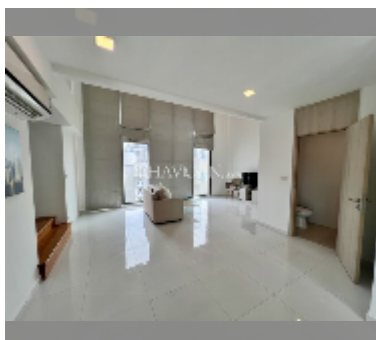

Продается квартира 1 спальня 84 м² в ЖК The Cloud, Паттайя

฿ 8 300 000

ПАРАМЕТРЫ ОБЪЕКТА:

UID	FS-241457
квота	иностранная квота
тип	1 спальня
площадь	84м²
этаж	14
вид	вид на город

О ЖИЛОМ КОМПЛЕКСЕ (ДОМЕ):

район	Пратамнак
зданий	1
этажность	20
год сдачи	2016
обслуживание	฿ 40 320/год

УДОБСТВА:

Общие сведения: высотка, метров до пляжа: 200, минут до пляжа: 3, подземная парковка.

Бассейн: бассейн.

Зона отдыха: зона отдыха на крыше.

Секция здоровья: тренажерный зал, сауна.

Другое: рецепция, лобби, видеонаблюдение, охрана.