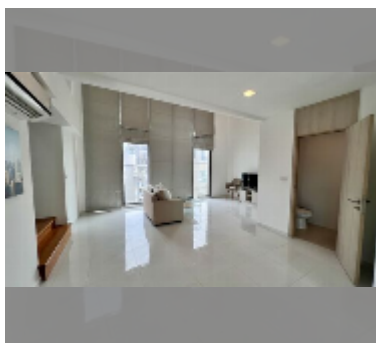

Продается квартира 1 спальня 84 м² в ЖК The Cloud, Паттайя

฿ 8 300 000

ПАРАМЕТРЫ ОБЪЕКТА:

UID	FS-241457
квота	иностранная квота
тип	1 спальня
площадь	84м²
этаж	14
вид	вид на город

О ЖИЛОМ КОМПЛЕКСЕ (ДОМЕ):

район	Пратамнак
зданий	1
этажность	20
год сдачи	2016
обслуживание	฿ 40 320/год

УДОБСТВА:

Общие сведения: высотка, метров до пляжа: 200, минут до пляжа: 3, подземная парковка.

Бассейн: бассейн.

Зона отдыха: зона отдыха на крыше.

Секция здоровья: тренажерный зал, сауна.

Другое: рецепция, лобби, видеонаблюдение, охрана.