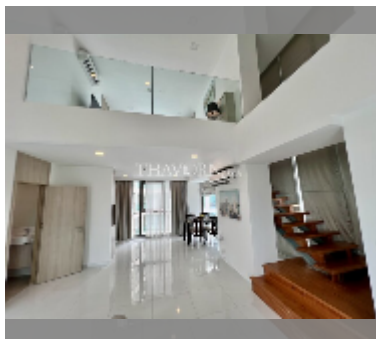

Продается квартира 1 спальня 84 м² в ЖК The Cloud, Паттайя

฿ 8 300 000

ПАРАМЕТРЫ ОБЪЕКТА:

UID	FS-241457
квота	иностранная квота
тип	1 спальня
площадь	84м ²
этаж	14
вид	вид на город

О ЖИЛОМ КОМПЛЕКСЕ (ДОМЕ):

Секция здоровья: тренажерный зал, сауна.

Другое: рецепция, лобби, видеонаблюдение, охрана.

подробнее