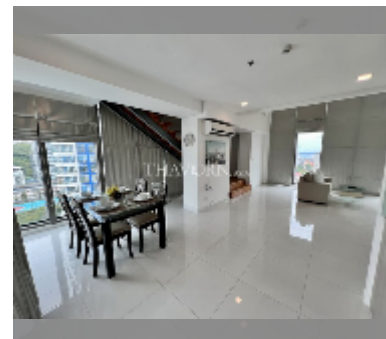

Продается квартира 1 спальня 84 м² в ЖК The Cloud, Паттайя

฿ 8 300 000

ПАРАМЕТРЫ ОБЪЕКТА:

UID	FS-241457
квота	иностранная квота
тип	1 спальня
площадь	84м²
этаж	14
вид	вид на город

О ЖИЛОМ КОМПЛЕКСЕ (ДОМЕ):

район	Пратамнак
зданий	1
этажность	20
год сдачи	2016
обслуживание	฿ 40 320/год

УДОБСТВА:

Общие сведения: высотка, метров до пляжа: 200, минут до пляжа: 3, подземная парковка.

Бассейн: бассейн.

Зона отдыха: зона отдыха на крыше.

Секция здоровья: тренажерный зал, сауна.

Другое: рецепция, лобби, видеонаблюдение, охрана.