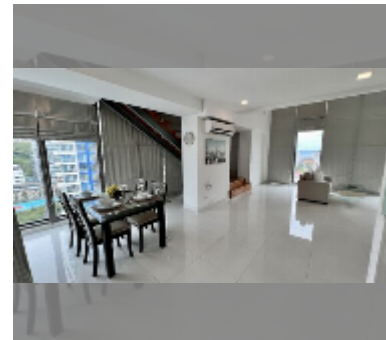

Продается квартира 1 спальня 84 м² в ЖК The Cloud, Паттайя

฿ 8 300 000

ПАРАМЕТРЫ ОБЪЕКТА:

UID	FS-241457
квота	иностранная квота
тип	1 спальня
площадь	84м²
этаж	14
вид	вид на город

О ЖИЛОМ КОМПЛЕКСЕ (ДОМЕ):

район	Пратамнак
зданий	1
этажность	20
год сдачи	2016
обслуживание	฿ 40 320/год

УДОБСТВА:

Общие сведения: высотка, метров до пляжа: 200, минут до пляжа: 3, подземная парковка.

Бассейн: бассейн.

Зона отдыха: зона отдыха на крыше.

Секция здоровья: тренажерный зал, сауна.

Другое: рецепция, лобби, видеонаблюдение, охрана.