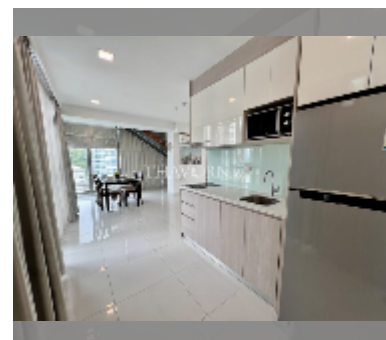

Продается квартира 1 спальня 84 м² в ЖК The Cloud, Паттайя

฿ 8 300 000

ПАРАМЕТРЫ ОБЪЕКТА:

UID	FS-241457
квота	иностранная квота
тип	1 спальня
площадь	84м²
этаж	14
вид	вид на город

О ЖИЛОМ КОМПЛЕКСЕ (ДОМЕ):

район	Пратамнак
зданий	1
этажность	20
год сдачи	2016
обслуживание	฿ 40 320/год

УДОБСТВА:

Общие сведения: высотка, метров до пляжа: 200, минут до пляжа: 3, подземная парковка.

Бассейн: бассейн.

Зона отдыха: зона отдыха на крыше.

Секция здоровья: тренажерный зал, сауна.

Другое: рецепция, лобби, видеонаблюдение, охрана.