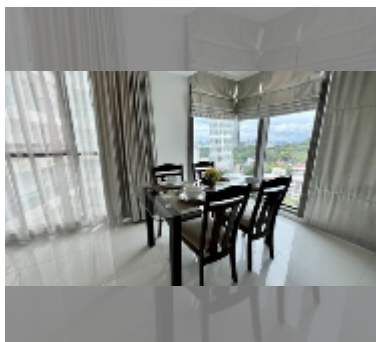

Продается квартира 1 спальня 84 м² в ЖК The Cloud, Паттайя

฿ 8 300 000

ПАРАМЕТРЫ ОБЪЕКТА:

UID	FS-241457
квота	иностранная квота
тип	1 спальня
площадь	84м²
этаж	14
вид	вид на город

О ЖИЛОМ КОМПЛЕКСЕ (ДОМЕ):

район	Пратамнак
зданий	1
этажность	20
год сдачи	2016
обслуживание	฿ 40 320/год

УДОБСТВА:

Общие сведения: высотка, метров до пляжа: 200, минут до пляжа: 3, подземная парковка.

Бассейн: бассейн.

Зона отдыха: зона отдыха на крыше.

Секция здоровья: тренажерный зал, сауна.

Другое: рецепция, лобби, видеонаблюдение, охрана.