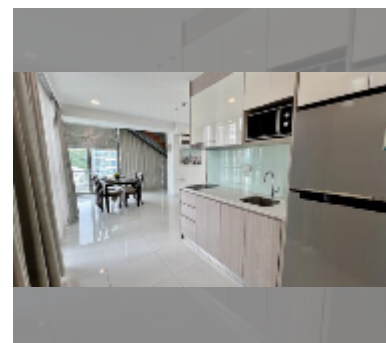

Продается квартира 1 спальня 84 м² в ЖК The Cloud, Паттайя

฿ 8 300 000

ПАРАМЕТРЫ ОБЪЕКТА:

UID	FS-241457
квота	иностранная квота
тип	1 спальня
площадь	84м²
этаж	14
вид	вид на город

О ЖИЛОМ КОМПЛЕКСЕ (ДОМЕ):

район	Пратамнак
зданий	1
этажность	20
год сдачи	2016
обслуживание	฿ 40 320/год

УДОБСТВА:

Общие сведения: высотка, метров до пляжа: 200, минут до пляжа: 3, подземная парковка.

Бассейн: бассейн.

Зона отдыха: зона отдыха на крыше.

Секция здоровья: тренажерный зал, сауна.

Другое: рецепция, лобби, видеонаблюдение, охрана.