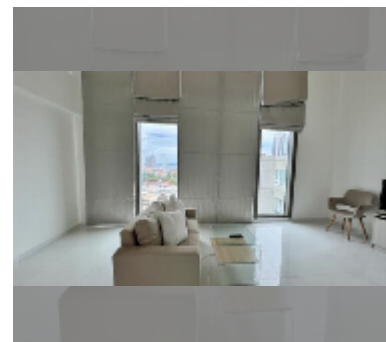

Продается квартира 1 спальня 84 м² в ЖК The Cloud, Паттайя

฿ 8 300 000

ПАРАМЕТРЫ ОБЪЕКТА:

UID	FS-241457
квота	иностранная квота
тип	1 спальня
площадь	84м ²
этаж	14
вид	вид на город

О ЖИЛОМ КОМПЛЕКСЕ (ДОМЕ):

Секция здоровья: тренажерный зал, сауна.

Другое: рецепция, лобби, видеонаблюдение, охрана.

[подробнее](#)