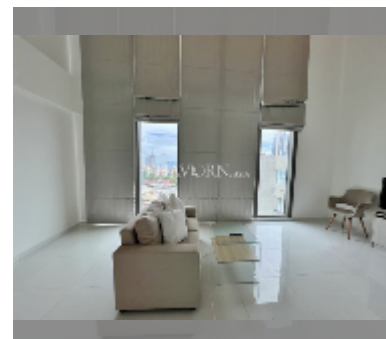

Продается квартира 1 спальня 84 м² в ЖК The Cloud, Паттайя

฿ 8 300 000

ПАРАМЕТРЫ ОБЪЕКТА:

UID	FS-241457
квота	иностранная квота
тип	1 спальня
площадь	84м²
этаж	14
вид	вид на город

О ЖИЛОМ КОМПЛЕКСЕ (ДОМЕ):

район	Пратамнак
зданий	1
этажность	20
год сдачи	2016
обслуживание	฿ 40 320/год

УДОБСТВА:

Общие сведения: высотка, метров до пляжа: 200, минут до пляжа: 3, подземная парковка.

Бассейн: бассейн.

Зона отдыха: зона отдыха на крыше.

Секция здоровья: тренажерный зал, сауна.

Другое: рецепция, лобби, видеонаблюдение, охрана.