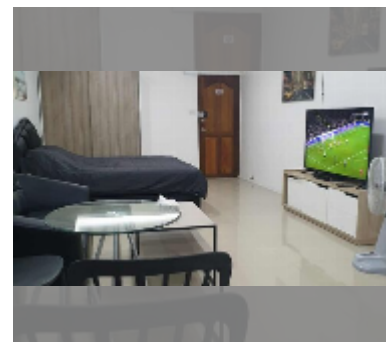

Продается квартира студия 36 м² в ЖК Pattaya Beach Condo, Паттайя

฿ 2 600 000

ПАРАМЕТРЫ ОБЪЕКТА:

UID	FS-241446
квота	иностранная квота
тип	студия
площадь	36м²
этаж	4
вид	вид на город
онлайн-показ	yes

О ЖИЛОМ КОМПЛЕКСЕ (ДОМЕ):

район	Центральная Паттайя
зданий	1
этажность	14
год сдачи	1992

УДОБСТВА:

Общие сведения: высотка, метров до пляжа: 100, минут до пляжа: 1, наземная парковка.

Бассейн: бассейн.

Зона отдыха: сад.

Секция здоровья: тренажерный зал.

Другое: видеонаблюдение, охрана.