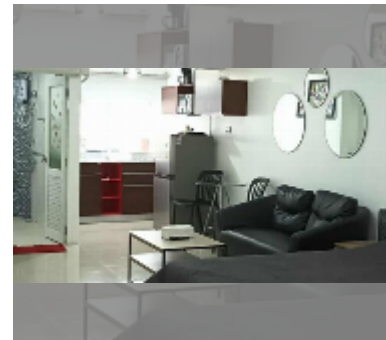

Продается квартира студия 36 м² в ЖК Pattaya Beach Condo, Паттайя

฿ 2 600 000

ПАРАМЕТРЫ ОБЪЕКТА:

UID	FS-241446
квота	иностранная квота
тип	студия
площадь	36м²
этаж	4
вид	вид на город
онлайн-показ	yes

О ЖИЛОМ КОМПЛЕКСЕ (ДОМЕ):

район	Центральная Паттайя
зданий	1
этажность	14
год сдачи	1992

УДОБСТВА:

Общие сведения: высотка, метров до пляжа: 100, минут до пляжа: 1, наземная парковка.

Бассейн: бассейн.

Зона отдыха: сад.

Секция здоровья: тренажерный зал.

Другое: видеонаблюдение, охрана.