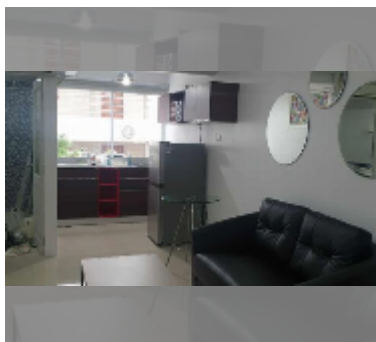

Продается квартира студия 36 м² в ЖК Pattaya Beach Condo, Паттайя

฿ 2 600 000

ПАРАМЕТРЫ ОБЪЕКТА:

UID	FS-241446
квота	иностранная квота
тип	студия
площадь	36м²
этаж	4
вид	вид на город
онлайн-показ	yes

О ЖИЛОМ КОМПЛЕКСЕ (ДОМЕ):

район	Центральная Паттайя
зданий	1
этажность	14
год сдачи	1992

УДОБСТВА:

Общие сведения: высотка, метров до пляжа: 100, минут до пляжа: 1, наземная парковка.

Бассейн: бассейн.

Зона отдыха: сад.

Секция здоровья: тренажерный зал.

Другое: видеонаблюдение, охрана.