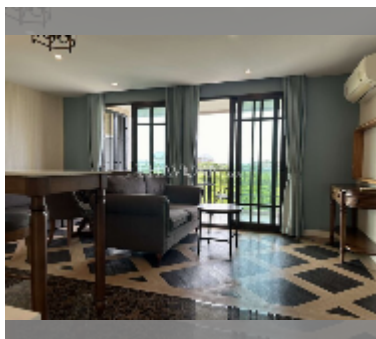

Продается квартира 2 спальни 69.81 м² в ЖК Espana Condo Resort Pattaya, Паттайя

฿ 4 870 000

ПАРАМЕТРЫ ОБЪЕКТА:

UID	FS-241445
квота	тайская квота
тип	2 спальни
площадь	69.81м²
этаж	5
вид	вид на город
состояние объекта	хорошее
комплектация: мебель	
онлайн-показ	yes

О ЖИЛОМ КОМПЛЕКСЕ (ДОМЕ):

район	Джомтьен
зданий	7
этажность	8
год сдачи	2018
обслуживание	฿ 37 697/год

УДОБСТВА:

Общие сведения: резорт, подземная парковка, наземная парковка, крытая парковка.

Бассейн: бассейн, детский бассейн.

Зона отдыха: зона отдыха.

Секция здоровья: тренажерный зал, сауна.

Другое: лобби, детская площадка, видеонаблюдение, охрана, минимаркет.