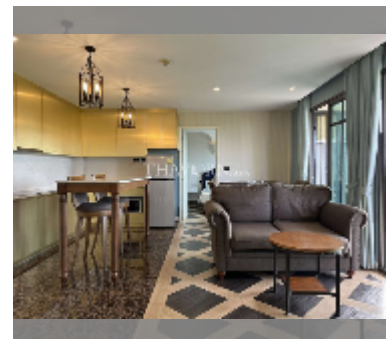

Продается квартира 2 спальни 69.81 м² в ЖК Espana Condo Resort Pattaya, Паттайя

฿ 4 870 000

ПАРАМЕТРЫ ОБЪЕКТА:

UID	FS-241445
квота	тайская квота
тип	2 спальни
площадь	69.81м²
этаж	5
вид	вид на город
состояние объекта	хорошее
комплектация: мебель	
онлайн-показ	yes

О ЖИЛОМ КОМПЛЕКСЕ (ДОМЕ):

район	Джомтьен
зданий	7
этажность	8
год сдачи	2018
обслуживание	฿ 37 697/год

УДОБСТВА:

Общие сведения: резорт, подземная парковка, наземная парковка, крытая парковка.

Бассейн: бассейн, детский бассейн.

Зона отдыха: зона отдыха.

Секция здоровья: тренажерный зал, сауна.

Другое: лобби, детская площадка, видеонаблюдение, охрана, минимаркет.