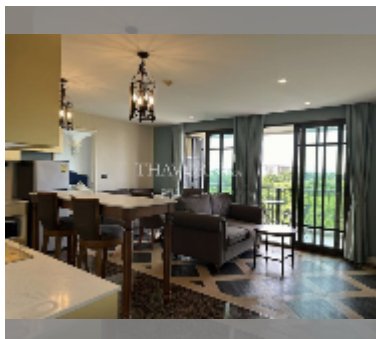

Продается квартира 2 спальни 69.81 м² в ЖК Espana Condo Resort Pattaya, Паттайя

฿ 4 870 000

ПАРАМЕТРЫ ОБЪЕКТА:

UID	FS-241445
квота	тайская квота
тип	2 спальни
площадь	69.81м²
этаж	5
вид	вид на город
состояние объекта	хорошее
комплектация: мебель	
онлайн-показ	yes

О ЖИЛОМ КОМПЛЕКСЕ (ДОМЕ):

район	Джомтьен
зданий	7
этажность	8
год сдачи	2018
обслуживание	฿ 37 697/год

УДОБСТВА:

Общие сведения: резорт, подземная парковка, наземная парковка, крытая парковка.

Бассейн: бассейн, детский бассейн.

Зона отдыха: зона отдыха.

Секция здоровья: тренажерный зал, сауна.

Другое: лобби, детская площадка, видеонаблюдение, охрана, минимаркет.