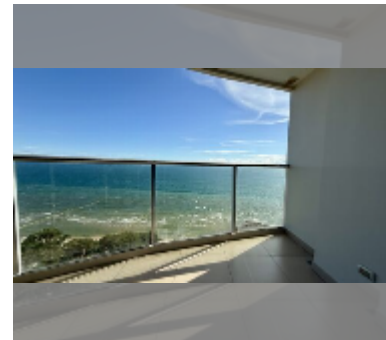

Продается квартира 1 спальня 72 м² в ЖК Sands Condominium, Паттайя

฿ 10 500 000

ПАРАМЕТРЫ ОБЪЕКТА:

UID	FS-241444
квота	иностранная квота
тип	1 спальня
площадь	72м ²
этаж	23
вид	вид на море

О ЖИЛОМ КОМПЛЕКСЕ (ДОМЕ):

район	Пратамнак
зданий	1
этажность	27
год сдачи	2017

УДОБСТВА:

Общие сведения: высотка, метров до пляжа: 50, минут до пляжа: 1, наземная парковка, крытая парковка.

Бассейн: бассейн на крыше, панорамный бассейн, зона загара.

Зона отдыха: зона отдыха на крыше.

Секция здоровья: тренажерный зал, сауна, хамам.

Другое: лобби, видеонаблюдение, охрана.

[подробнее](#)