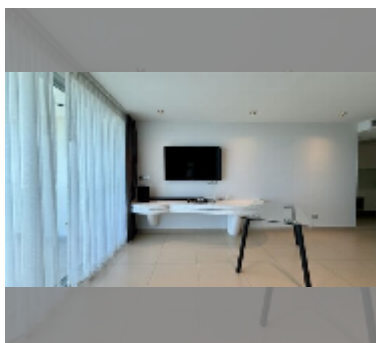

Продается квартира 1 спальня 72 м² в ЖК Sands Condominium, Паттайя

฿ 10 500 000

ПАРАМЕТРЫ ОБЪЕКТА:

UID	FS-241444
квота	иностранная квота
тип	1 спальня
площадь	72м ²
этаж	23
вид	вид на море

О ЖИЛОМ КОМПЛЕКСЕ (ДОМЕ):

Зона отдыха: зона отдыха на крыше.

Секция здоровья: тренажерный зал, сауна, хамам.

Другое: лобби, видеонаблюдение, охрана.

[подробнее](#)