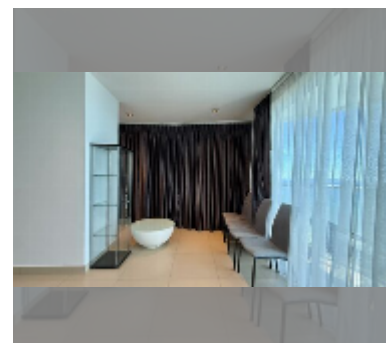

Продается квартира 1 спальня 72 м² в ЖК Sands Condominium, Паттайя

฿ 10 500 000

ПАРАМЕТРЫ ОБЪЕКТА:

UID	FS-241444
квота	иностранная квота
тип	1 спальня
площадь	72м ²
этаж	23
вид	вид на море

О ЖИЛОМ КОМПЛЕКСЕ (ДОМЕ):

Зона отдыха: зона отдыха на крыше.

Секция здоровья: тренажерный зал, сауна, хамам.

Другое: лобби, видеонаблюдение, охрана.

[подробнее](#)