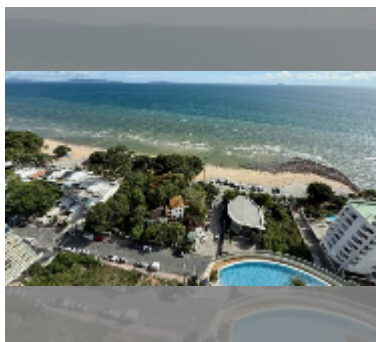

Продается квартира 1 спальня 72 м² в ЖК Sands Condominium, Паттайя

฿ 10 500 000

ПАРАМЕТРЫ ОБЪЕКТА:

UID	FS-241444
квота	иностранная квота
тип	1 спальня
площадь	72м ²
этаж	23
вид	вид на море

О ЖИЛОМ КОМПЛЕКСЕ (ДОМЕ):

район	Пратамнак
зданий	1
этажность	27
год сдачи	2017

УДОБСТВА:

Общие сведения: высотка, метров до пляжа: 50, минут до пляжа: 1, наземная парковка, крытая парковка.

Бассейн: бассейн на крыше, панорамный бассейн, зона загара.

Зона отдыха: зона отдыха на крыше.

Секция здоровья: тренажерный зал, сауна, хамам.

Другое: лобби, видеонаблюдение, охрана.

[подробнее](#)