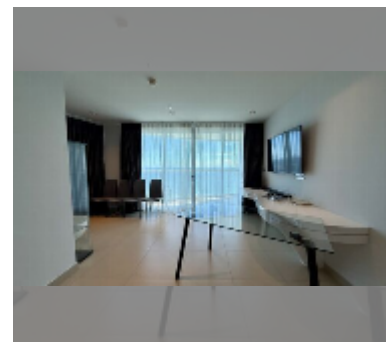

Продается квартира 1 спальня 72 м² в ЖК Sands Condominium, Паттайя

฿ 10 500 000

ПАРАМЕТРЫ ОБЪЕКТА:

UID	FS-241444
квота	иностранная квота
тип	1 спальня
площадь	72м ²
этаж	23
вид	вид на море

О ЖИЛОМ КОМПЛЕКСЕ (ДОМЕ):

Зона отдыха: зона отдыха на крыше.

Секция здоровья: тренажерный зал, сауна, хамам.

Другое: лобби, видеонаблюдение, охрана.

[подробнее](#)