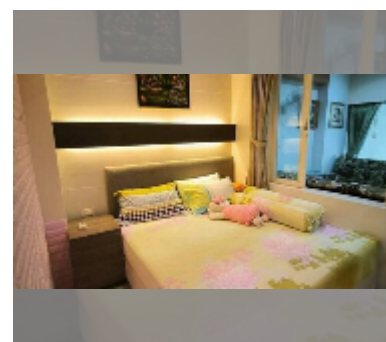

Продается квартира 1 спальня 48 м² в ЖК View Talay 8, Паттайя

฿ 3 300 000

ПАРАМЕТРЫ ОБЪЕКТА:

UID	FS-241437
квота	тайская квота
тип	1 спальня
площадь	48м²
этаж	10
вид	вид на море
состояние объекта	хорошее
комплектация: мебель	
онлайн-показ	yes

О ЖИЛОМ КОМПЛЕКСЕ (ДОМЕ):

район	Джомтьен
зданий	1
этажность	30
год сдачи	2010

УДОБСТВА:

Общие сведения: высотка, крытая парковка.

Бассейн: бассейн.

Зона отдыха: сад.

Секция здоровья: тренажерный зал.

Другое: детская площадка, видеонаблюдение, охрана.