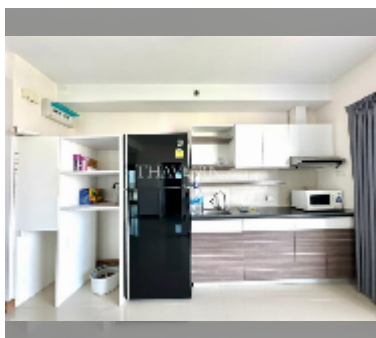

Продается квартира 2 спальни 84.34 м² в ЖК Supalai Mare, Паттайя

฿ 4 500 000

ПАРАМЕТРЫ ОБЪЕКТА:

UID	FS-241426
квота	тайская квота
тип	2 спальни
площадь	84.34м²
этаж	10
вид	вид на город
состояние объекта	хорошее
комплектация: мебель, кондиционер, интернет, телевизор, холодильник	
онлайн-показ	yes

О ЖИЛОМ КОМПЛЕКСЕ (ДОМЕ):

район	Теппразит
зданий	1
этажность	35
год сдачи	2016
обслуживание	฿ 30 362/год

УДОБСТВА:

Общие сведения: высотка, метров до пляжа: 600, минут до пляжа: 8, наземная парковка, многоуровневая парковка, крытая парковка.

Бассейн: бассейн, детский бассейн, водопад.

Зона отдыха: зона отдыха, сад.

Секция здоровья: тренажерный зал.

Другое: лобби, видеонаблюдение, охрана, прачечная.