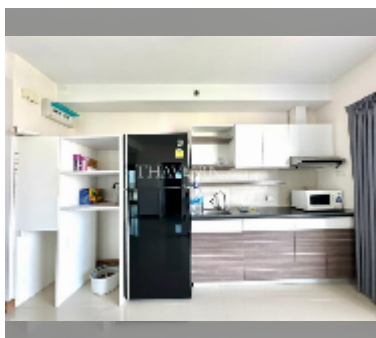

#### ПАРАМЕТРЫ ОБЪЕКТА:

UID	FS-241426
квота	тайская квота
тип	2 спальни
площадь	84.34м <sup>2</sup>
этаж	10
вид	вид на город
состояние объекта	хорошее
комплектация: мебель, кондиционер, интернет, телевизор, холодильник	
онлайн-показ	yes