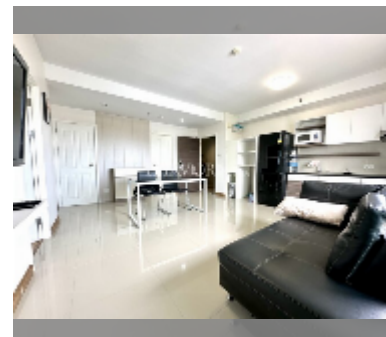

Продается квартира 2 спальни 84.34 м² в ЖК Supalai Mare, Паттайя

฿ 4 500 000

ПАРАМЕТРЫ ОБЪЕКТА:

UID	FS-241426
квота	тайская квота
тип	2 спальни
площадь	84.34м²
этаж	10
вид	вид на город
состояние объекта	хорошее
комплектация: мебель, кондиционер, интернет, телевизор, холодильник	
онлайн-показ	yes

О ЖИЛОМ КОМПЛЕКСЕ (ДОМЕ):

район	Теппразит
зданий	1
этажность	35
год сдачи	2016
обслуживание	฿ 30 362/год

УДОБСТВА:

Общие сведения: высотка, метров до пляжа: 600, минут до пляжа: 8, наземная парковка, многоуровневая парковка, крытая парковка.

Бассейн: бассейн, детский бассейн, водопад.

Зона отдыха: зона отдыха, сад.

Секция здоровья: тренажерный зал.

Другое: лобби, видеонаблюдение, охрана, прачечная.