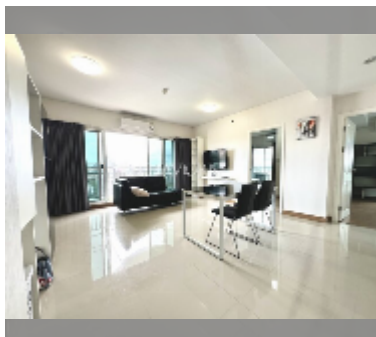

Продается квартира 2 спальни 84.34 м² в ЖК Supalai Mare, Паттайя

฿ 4 500 000

ПАРАМЕТРЫ ОБЪЕКТА:

UID	FS-241426
квота	тайская квота
тип	2 спальни
площадь	84.34м²
этаж	10
вид	вид на город
состояние объекта	хорошее
комплектация: мебель, кондиционер, интернет, телевизор, холодильник	
онлайн-показ	yes

О ЖИЛОМ КОМПЛЕКСЕ (ДОМЕ):

район	Теппразит
зданий	1
этажность	35
год сдачи	2016
обслуживание	฿ 30 362/год

УДОБСТВА:

Общие сведения: высотка, метров до пляжа: 600, минут до пляжа: 8, наземная парковка, многоуровневая парковка, крытая парковка.

Бассейн: бассейн, детский бассейн, водопад.

Зона отдыха: зона отдыха, сад.

Секция здоровья: тренажерный зал.

Другое: лобби, видеонаблюдение, охрана, прачечная.