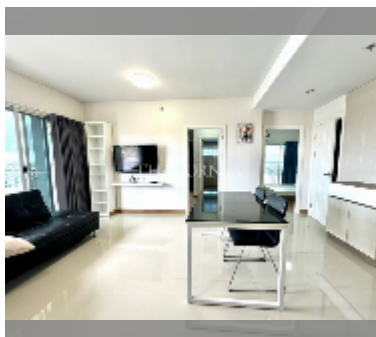

Продается квартира 2 спальни 84.34 м² в ЖК Supalai Mare, Паттайя

฿ 4 500 000

ПАРАМЕТРЫ ОБЪЕКТА:

UID	FS-241426
квота	тайская квота
тип	2 спальни
площадь	84.34м²
этаж	10
вид	вид на город
состояние объекта	хорошее
комплектация: мебель, кондиционер, интернет, телевизор, холодильник	
онлайн-показ	yes

О ЖИЛОМ КОМПЛЕКСЕ (ДОМЕ):

район	Теппразит
зданий	1
этажность	35
год сдачи	2016
обслуживание	฿ 30 362/год

УДОБСТВА:

Общие сведения: высотка, метров до пляжа: 600, минут до пляжа: 8, наземная парковка, многоуровневая парковка, крытая парковка.

Бассейн: бассейн, детский бассейн, водопад.

Зона отдыха: зона отдыха, сад.

Секция здоровья: тренажерный зал.

Другое: лобби, видеонаблюдение, охрана, прачечная.