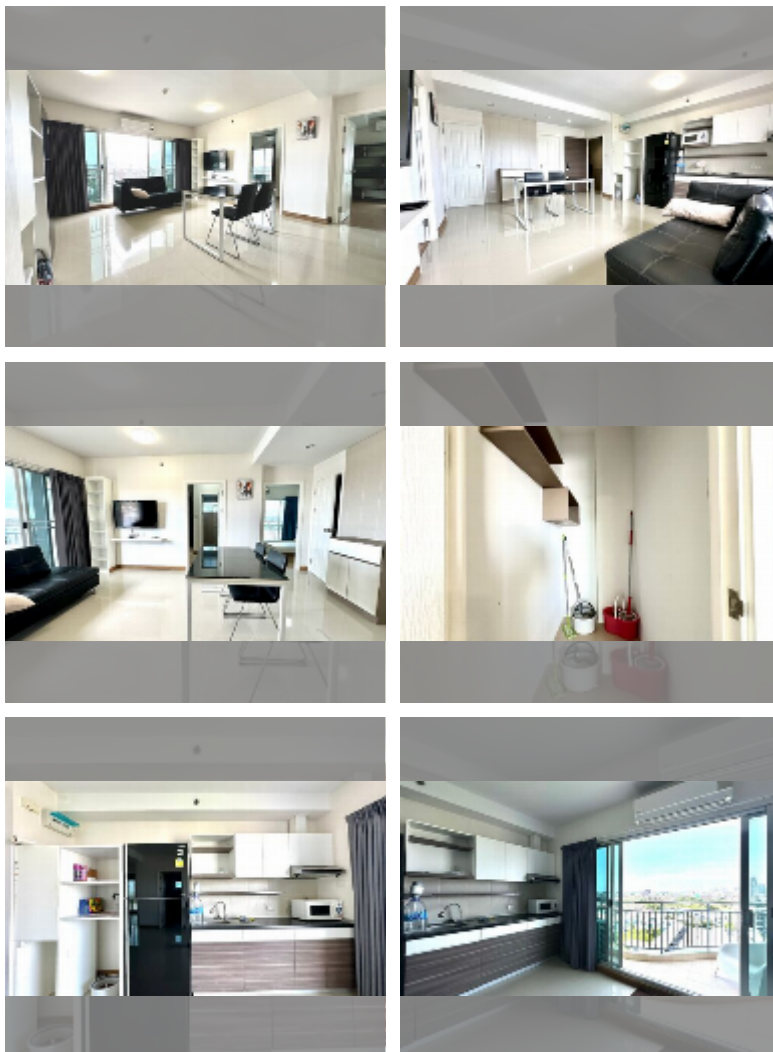

Condo for sale 2 bedroom 84.34 m² in Supalai Mare, Pattaya

฿ 4,500,000

UNIT PARAMETERS:

UID	FS-241426
quota	thai quota
type	2 bedroom
size	84.34m²
floor	10
view	city view
quality	good
equipment: furniture, air conditioner, internet, television, refrigerator	
online viewing	yes

PROJECT PARAMETERS:

district	Thepprasit
buildings	1
floors	35
built in	2016
maintenance	฿ 30,362/year

FACILITIES:

General information: highrise, meters to beach: 600, minutes to beach: 8, open parking, multy-level parking, covered parking.

Swimming pool: swimming pool, kids pool, waterfall.

Chill zone: chill zone, garden.

Health zone: gym.

Other: lobby, CCTV, security, laundry.