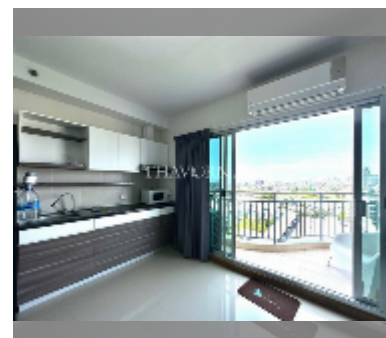

Продается квартира 2 спальни 84.34 м² в ЖК Supalai Mare, Паттайя

฿ 4 500 000

ПАРАМЕТРЫ ОБЪЕКТА:

UID	FS-241426
квота	тайская квота
тип	2 спальни
площадь	84.34м²
этаж	10
вид	вид на город
состояние объекта	хорошее
комплектация: мебель, кондиционер, интернет, телевизор, холодильник	
онлайн-показ	yes

О ЖИЛОМ КОМПЛЕКСЕ (ДОМЕ):

район	Теппразит
зданий	1
этажность	35
год сдачи	2016
обслуживание	฿ 30 362/год

УДОБСТВА:

Общие сведения: высотка, метров до пляжа: 600, минут до пляжа: 8, наземная парковка, многоуровневая парковка, крытая парковка.

Бассейн: бассейн, детский бассейн, водопад.

Зона отдыха: зона отдыха, сад.

Секция здоровья: тренажерный зал.

Другое: лобби, видеонаблюдение, охрана, прачечная.