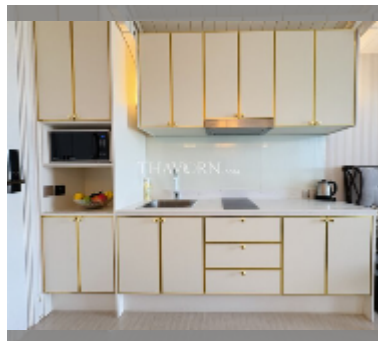

公寓 for sale 1间卧室 36 平方米 在 Grand Florida Beachfront Condo Resort Pattaya, Pattaya

฿ 3,890,000

UNIT PARAMETERS:

UID	FS-241422
所有权	泰国所有权
类型	1间卧室
面积	36平方米
楼层	4
风景	泳池景
quality	excellent

PROJECT PARAMETERS:

地区	Na Jomtien
楼房	8
楼层	7
交付年份	2020
服务	B 25,920/year

FACILITIES:

一般信息: 度假公寓, 海滨, 地下停车场, 室外停车场.

游泳池: 游泳池, 儿童游泳池, 水滑梯, 瀑布, 按摩浴缸, 日光浴区.

寒冷地带: 寒冷地带, 花园, 烧烤区.

卫生区: 健身房, 桑拿, СТИМ-сауна.

其他: 接待, 大堂, 俱乐部, 游戏室, 孩子们玩花园, 中央电视台, 安全, 迷你超市.