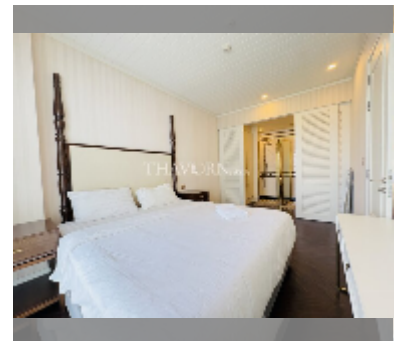

公寓 for sale 1间卧室 36 平方米 在 Grand Florida Beachfront Condo Resort Pattaya, Pattaya

฿ 3,890,000

UNIT PARAMETERS:

UID	FS-241422
所有权	泰国所有权
类型	1间卧室
面积	36平方米
楼层	4
风景	泳池景
quality	excellent

PROJECT PARAMETERS:

地区	Na Jomtien
楼房	8
楼层	7
交付年份	2020
服务	B 25,920/year

FACILITIES:

一般信息: 度假公寓, 海滨, 地下停车场, 室外停车场.

游泳池: 游泳池, 儿童游泳池, 水滑梯, 瀑布, 按摩浴缸, 日光浴区.

寒冷地带: 寒冷地带, 花园, 烧烤区.

卫生区: 健身房, 桑拿, СТИМ-сауна.

其他: 接待, 大堂, 俱乐部, 游戏室, 孩子们玩花园, 中央电视台, 安全, 迷你超市.