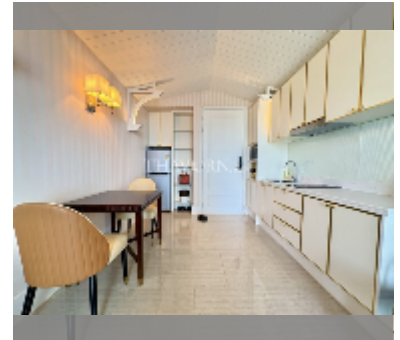

公寓 for sale 1间卧室 36 平方米 在 Grand Florida Beachfront Condo Resort Pattaya, Pattaya

฿ 3,890,000

UNIT PARAMETERS:

UID	FS-241422
所有权	泰国所有权
类型	1间卧室
面积	36平方米
楼层	4
风景	泳池景
quality	excellent

PROJECT PARAMETERS:

地区	Na Jomtien
楼房	8
楼层	7
交付年份	2020
服务	B 25,920/year

FACILITIES:

一般信息: 度假公寓, 海滨, 地下停车场, 室外停车场.

游泳池: 游泳池, 儿童游泳池, 水滑梯, 瀑布, 按摩浴缸, 日光浴区.

寒冷地带: 寒冷地带, 花园, 烧烤区.

卫生区: 健身房, 桑拿, СТИМ-сауна.

其他: 接待, 大堂, 俱乐部, 游戏室, 孩子们玩花园, 中央电视台, 安全, 迷你超市.