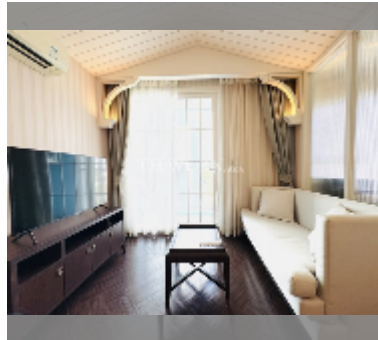

公寓 for sale 1间卧室 36 平方米 在 Grand Florida Beachfront Condo Resort Pattaya, Pattaya

฿ 3,890,000

UNIT PARAMETERS:

UID	FS-241422
所有权	泰国所有权
类型	1间卧室
面积	36平方米
楼层	4
风景	泳池景
quality	excellent

PROJECT PARAMETERS:

地区	Na Jomtien
楼房	8
楼层	7
交付年份	2020
服务	B 25,920/year

FACILITIES:

一般信息: 度假公寓, 海滨, 地下停车场, 室外停车场.

游泳池: 游泳池, 儿童游泳池, 水滑梯, 瀑布, 按摩浴缸, 日光浴区.

寒冷地带: 寒冷地带, 花园, 烧烤区.

卫生区: 健身房, 桑拿, СТИМ-сауна.

其他: 接待, 大堂, 俱乐部, 游戏室, 孩子们玩花园, 中央电视台, 安全, 迷你超市.