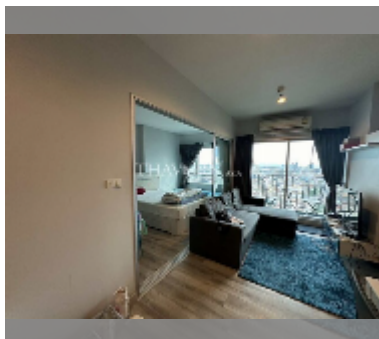

Продается квартира 1 спальня 35.45 м² в ЖК Centric Sea, Паттайя

฿ 3 400 000

ПАРАМЕТРЫ ОБЪЕКТА:

UID	FS-241418
квота	тайская квота
тип	1 спальня
площадь	35.45м²
этаж	29
вид	вид на море
онлайн-показ	yes

О ЖИЛОМ КОМПЛЕКСЕ (ДОМЕ):

район	Центральная Паттайя
зданий	3
этажность	44
год сдачи	2015
обслуживание	฿ 23 397/год

УДОБСТВА:

Общие сведения: высотка,

многоуровневая парковка, крытая парковка.

Бассейн: бассейн, бассейн на крыше.

Зона отдыха: зона отдыха, сад, зона отдыха на крыше.

Секция здоровья: тренажерный зал.

Другое: лобби, клубный дом,

видеонаблюдение, охрана, минимаркет.