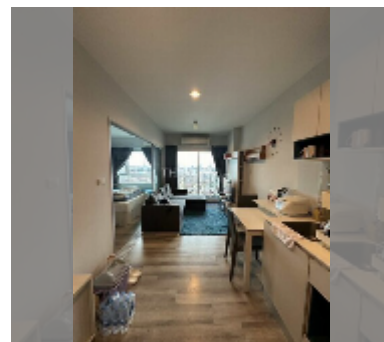

Продается квартира 1 спальня 35.45 м² в ЖК Centric Sea, Паттайя

฿ 3 400 000

ПАРАМЕТРЫ ОБЪЕКТА:

UID	FS-241418
квота	тайская квота
тип	1 спальня
площадь	35.45м²
этаж	29
вид	вид на море
онлайн-показ	yes

О ЖИЛОМ КОМПЛЕКСЕ (ДОМЕ):

район	Центральная Паттайя
зданий	3
этажность	44
год сдачи	2015
обслуживание	฿ 23 397/год

УДОБСТВА:

Общие сведения: высотка,

многоуровневая парковка, крытая парковка.

Бассейн: бассейн, бассейн на крыше.

Зона отдыха: зона отдыха, сад, зона отдыха на крыше.

Секция здоровья: тренажерный зал.

Другое: лобби, клубный дом,

видеонаблюдение, охрана, минимаркет.