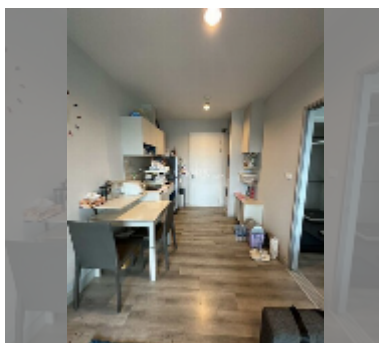

Продается квартира 1 спальня 35.45 м² в ЖК Centric Sea, Паттайя

฿ 3 400 000

ПАРАМЕТРЫ ОБЪЕКТА:

UID	FS-241418
квота	тайская квота
тип	1 спальня
площадь	35.45м²
этаж	29
вид	вид на море
онлайн-показ	yes

О ЖИЛОМ КОМПЛЕКСЕ (ДОМЕ):

район	Центральная Паттайя
зданий	3
этажность	44
год сдачи	2015
обслуживание	฿ 23 397/год

УДОБСТВА:

Общие сведения: высотка,

многоуровневая парковка, крытая парковка.

Бассейн: бассейн, бассейн на крыше.

Зона отдыха: зона отдыха, сад, зона отдыха на крыше.

Секция здоровья: тренажерный зал.

Другое: лобби, клубный дом,

видеонаблюдение, охрана, минимаркет.