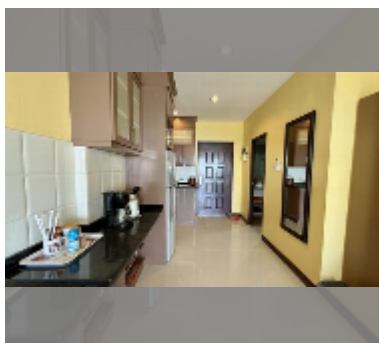

Продается квартира студия 48 м² в ЖК View Talay 7, Паттайя

฿ 4 500 000

ПАРАМЕТРЫ ОБЪЕКТА:

UID	FS-241417
квота	иностранная квота
тип	студия
площадь	48м²
этаж	25
вид	вид на море

О ЖИЛОМ КОМПЛЕКСЕ (ДОМЕ):

район	Джомтъян
зданий	1
этажность	27
год сдачи	2010

УДОБСТВА:

Общие сведения: высотка, наземная парковка, крытая парковка.

Бассейн: бассейн.

Зона отдыха: зона отдыха, сад.

Секция здоровья: тренажерный зал.

Другое: видеонаблюдение, охрана, минимаркет.