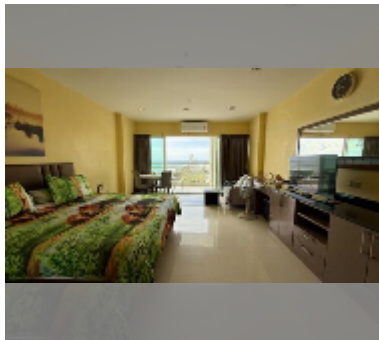

Продается квартира студия 48 м² в ЖК View Talay 7, Паттайя

฿ 4 500 000

ПАРАМЕТРЫ ОБЪЕКТА:

UID	FS-241417
квота	иностранная квота
тип	студия
площадь	48м²
этаж	25
вид	вид на море

О ЖИЛОМ КОМПЛЕКСЕ (ДОМЕ):

район	Джомтъян
зданий	1
этажность	27
год сдачи	2010

УДОБСТВА:

Общие сведения: высотка, наземная парковка, крытая парковка.

Бассейн: бассейн.

Зона отдыха: зона отдыха, сад.

Секция здоровья: тренажерный зал.

Другое: видеонаблюдение, охрана, минимаркет.