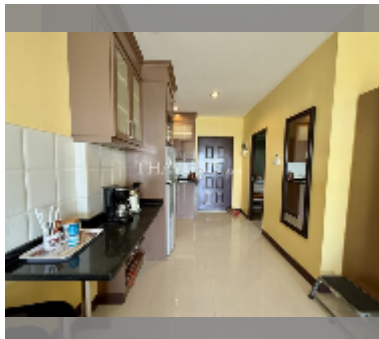

公寓 for sale 一室公寓 48 平方米 在 View Talay 7, Pattaya

฿ 4,500,000

UNIT PARAMETERS:

UID	FS-241417
所有权	外国所有权
类型	一室公寓
面积	48平方米
楼层	25
风景	海景

PROJECT PARAMETERS:

地区	乔木提恩
楼房	1
楼层	27
交付年份	2010

FACILITIES:

一般信息: 高楼, 室外停车场, 有盖停车场.

游泳池: 游泳池.

寒冷地带: 寒冷地带, 花园.

卫生区: 健身房.

其他: 中央电视台, 安全, 迷你超市.