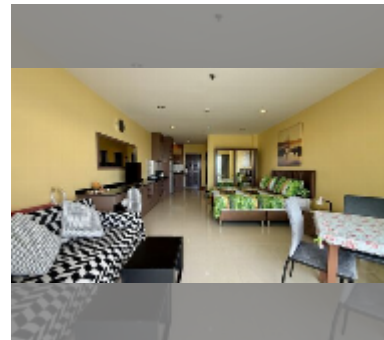

Продается квартира студия 48 м² в ЖК View Talay 7, Паттайя

฿ 4 500 000

ПАРАМЕТРЫ ОБЪЕКТА:

UID	FS-241417
квота	иностранная квота
тип	студия
площадь	48м²
этаж	25
вид	вид на море

О ЖИЛОМ КОМПЛЕКСЕ (ДОМЕ):

район	Джомтъян
зданий	1
этажность	27
год сдачи	2010

УДОБСТВА:

Общие сведения: высотка, наземная парковка, крытая парковка.

Бассейн: бассейн.

Зона отдыха: зона отдыха, сад.

Секция здоровья: тренажерный зал.

Другое: видеонаблюдение, охрана, минимаркет.