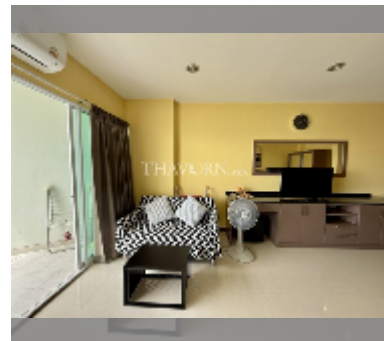

公寓 for sale 一室公寓 48 平方米 在 View Talay 7, Pattaya

฿ 4,500,000

UNIT PARAMETERS:

UID	FS-241417
所有权	外国所有权
类型	一室公寓
面积	48平方米
楼层	25
风景	海景

PROJECT PARAMETERS:

地区	乔木提恩
楼房	1
楼层	27
交付年份	2010

FACILITIES:

一般信息: 高楼, 室外停车场, 有盖停车场.

游泳池: 游泳池.

寒冷地带: 寒冷地带, 花园.

卫生区: 健身房.

其他: 中央电视台, 安全, 迷你超市.

细节