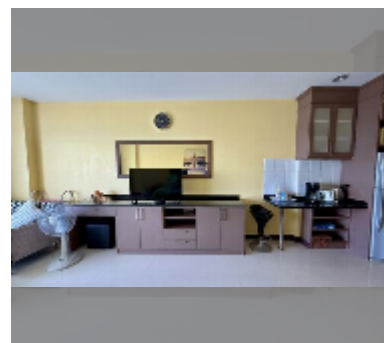

Продается квартира студия 48 м² в ЖК View Talay 7, Паттайя

฿ 4 500 000

ПАРАМЕТРЫ ОБЪЕКТА:

UID	FS-241417
квота	иностранная квота
тип	студия
площадь	48м²
этаж	25
вид	вид на море

О ЖИЛОМ КОМПЛЕКСЕ (ДОМЕ):

район	Джомтъян
зданий	1
этажность	27
год сдачи	2010

УДОБСТВА:

Общие сведения: высотка, наземная парковка, крытая парковка.

Бассейн: бассейн.

Зона отдыха: зона отдыха, сад.

Секция здоровья: тренажерный зал.

Другое: видеонаблюдение, охрана, минимаркет.