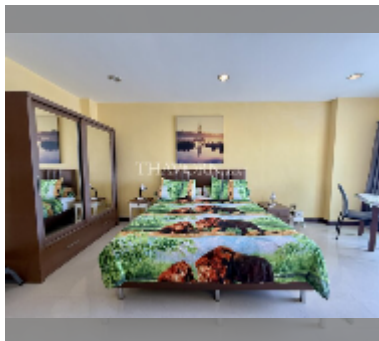

公寓 for sale 一室公寓 48 平方米 在 View Talay 7, Pattaya

฿ 4,500,000

UNIT PARAMETERS:

UID	FS-241417
所有权	外国所有权
类型	一室公寓
面积	48平方米
楼层	25
风景	海景

PROJECT PARAMETERS:

地区	乔木提恩
楼房	1
楼层	27
交付年份	2010

FACILITIES:

一般信息: 高楼, 室外停车场, 有盖停车场.

游泳池: 游泳池.

寒冷地带: 寒冷地带, 花园.

卫生区: 健身房.

其他: 中央电视台, 安全, 迷你超市.

细节