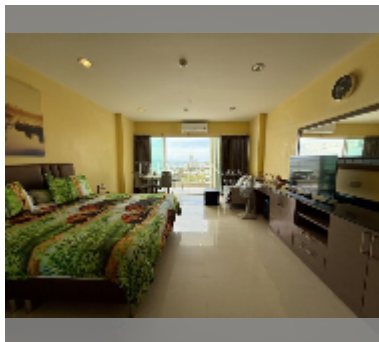

公寓 for sale 一室公寓 48 平方米 在 View Talay 7, Pattaya

฿ 4,500,000

UNIT PARAMETERS:

UID	FS-241417
所有权	外国所有权
类型	一室公寓
面积	48平方米
楼层	25
风景	海景

PROJECT PARAMETERS:

地区	乔木提恩
楼房	1
楼层	27
交付年份	2010

FACILITIES:

一般信息: 高楼, 室外停车场, 有盖停车场.

游泳池: 游泳池.

寒冷地带: 寒冷地带, 花园.

卫生区: 健身房.

其他: 中央电视台, 安全, 迷你超市.

细节