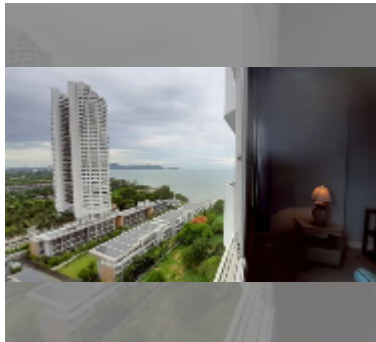

公寓 for sale 1间卧室 93.22 平方米 在 Grand View Condo, Pattaya

฿ 3,670,000

UNIT PARAMETERS:

UID	FS-241411
所有权	泰国所有权
类型	1间卧室
面积	93.22平方米
楼层	16
风景	海景

PROJECT PARAMETERS:

地区	Na Jomtien
楼房	1
楼层	15
交付年份	1995
服务	B 39,152/year

FACILITIES:

一般信息: 高楼, 米到海滩: 20, 分钟到海滩: 1, 海滨, 室外停车场, 有盖停车场.

游泳池: 游泳池, 泳池酒吧, 日光浴区.

寒冷地带: 寒冷地带, 花园.

其他: 接待, 大堂, 中央电视台, 安全.

细节