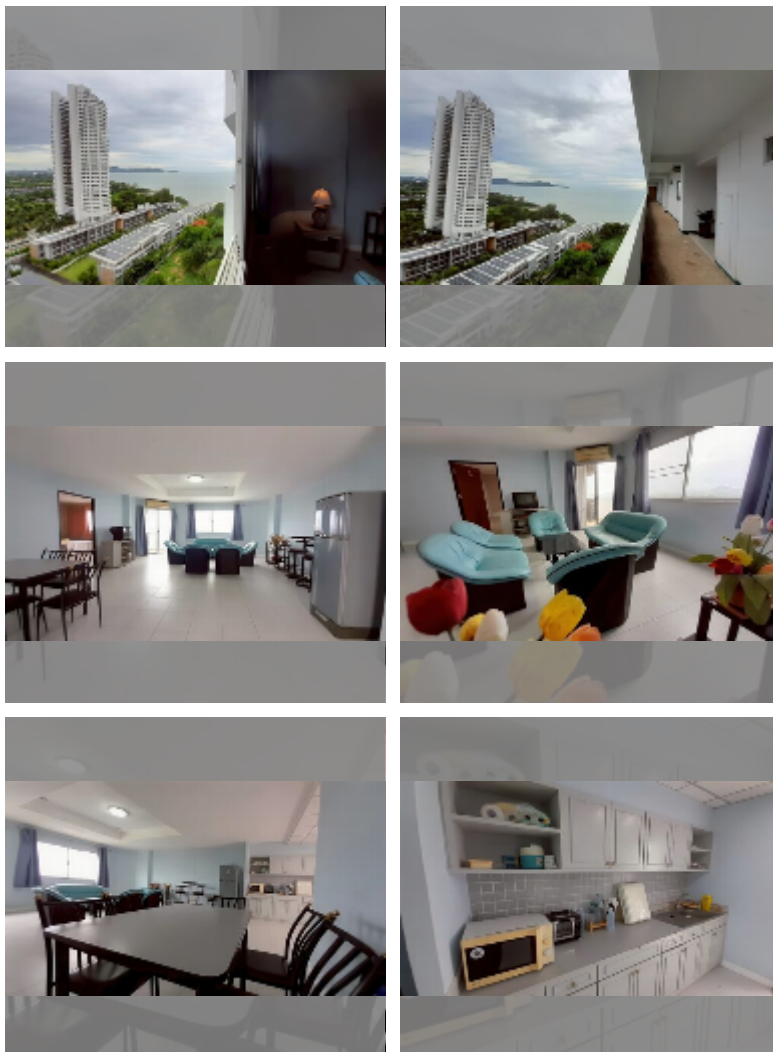

Продается квартира 1 спальня 93.22 м² в ЖК Grand View Condo, Паттайя

฿ 3 670 000

ПАРАМЕТРЫ ОБЪЕКТА:

UID	FS-241411
квота	тайская квота
тип	1 спальня
площадь	93.22м ²
этаж	16
вид	вид на море

О ЖИЛОМ КОМПЛЕКСЕ (ДОМЕ):

Бассейн: бассейн, бар у бассейна, зона загара.

Зона отдыха: зона отдыха, сад.

Другое: рецепция, лобби, видеонаблюдение, охрана.

[подробнее](#)