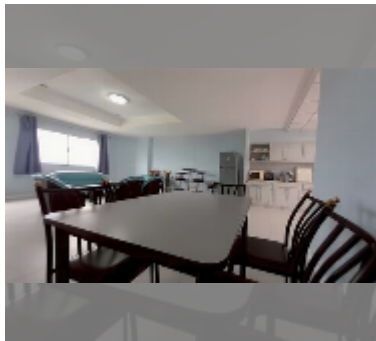

公寓 for sale 1间卧室 93.22 平方米 在 Grand View Condo, Pattaya

฿ 3,670,000

UNIT PARAMETERS:

UID	FS-241411
所有权	泰国所有权
类型	1间卧室
面积	93.22平方米
楼层	16
风景	海景

PROJECT PARAMETERS:

地区	Na Jomtien
楼房	1
楼层	15
交付年份	1995
服务	B 39,152/year

FACILITIES:

一般信息: 高楼, 米到海滩: 20, 分钟到海滩: 1, 海滨, 室外停车场, 有盖停车场.

游泳池: 游泳池, 泳池酒吧, 日光浴区.

寒冷地带: 寒冷地带, 花园.

其他: 接待, 大堂, 中央电视台, 安全.

细节