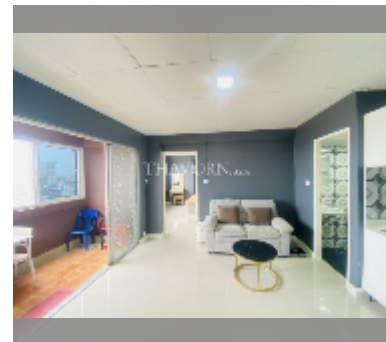

公寓 for sale 1间卧室 47.6 平方米 在 Keha Condominium Jomtien, Pattaya

฿ 1,460,000

UNIT PARAMETERS:

UID	FS-241410
所有权	泰国所有权
类型	1间卧室
面积	47.6平方米
楼层	12
风景	城市景

PROJECT PARAMETERS:

地区	Theprasit
楼房	1
楼层	7
交付年份	1998

FACILITIES:

一般信息: 低层, 米到海滩: 2300, 分钟到海滩: 10, 室外停车场.

游泳池: 游泳池.

卫生区: 网球场.

其他: 安全, 迷你超市.