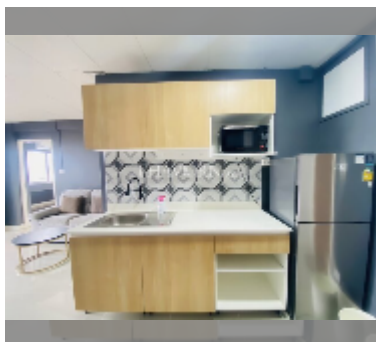

公寓 for sale 1间卧室 47.6 平方米 在 Keha Condominium Jomtien, Pattaya

฿ 1,460,000

UNIT PARAMETERS:

UID	FS-241410
所有权	泰国所有权
类型	1间卧室
面积	47.6平方米
楼层	12
风景	城市景

PROJECT PARAMETERS:

地区	Theprasit
楼房	1
楼层	7
交付年份	1998

FACILITIES:

一般信息: 低层, 米到海滩: 2300, 分钟到海滩: 10, 室外停车场.

游泳池: 游泳池.

卫生区: 网球场.

其他: 安全, 迷你超市.