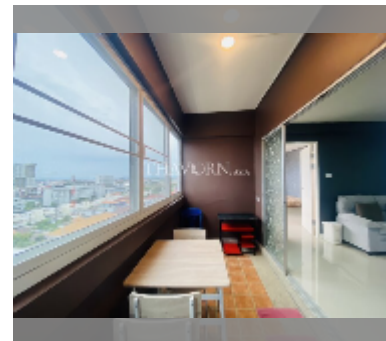

公寓 for sale 1间卧室 47.6 平方米 在 Keha Condominium Jomtien, Pattaya

฿ 1,460,000

UNIT PARAMETERS:

UID	FS-241410
所有权	泰国所有权
类型	1间卧室
面积	47.6平方米
楼层	12
风景	城市景

PROJECT PARAMETERS:

地区	Theprasit
楼房	1
楼层	7
交付年份	1998

FACILITIES:

一般信息: 低层, 米到海滩: 2300, 分钟到海滩: 10, 室外停车场.

游泳池: 游泳池.

卫生区: 网球场.

其他: 安全, 迷你超市.