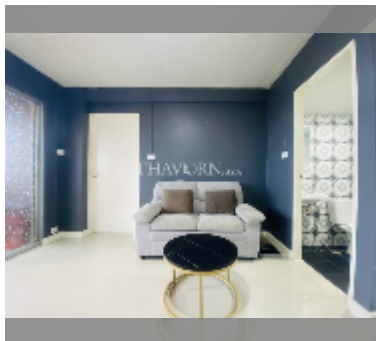

公寓 for sale 1间卧室 47.6 平方米 在 Keha Condominium Jomtien, Pattaya

฿ 1,460,000

UNIT PARAMETERS:

UID	FS-241410
所有权	泰国所有权
类型	1间卧室
面积	47.6平方米
楼层	12
风景	城市景

PROJECT PARAMETERS:

地区	Theprasit
楼房	1
楼层	7
交付年份	1998

FACILITIES:

一般信息: 低层, 米到海滩: 2300, 分钟到海滩: 10, 室外停车场.

游泳池: 游泳池.

卫生区: 网球场.

其他: 安全, 迷你超市.