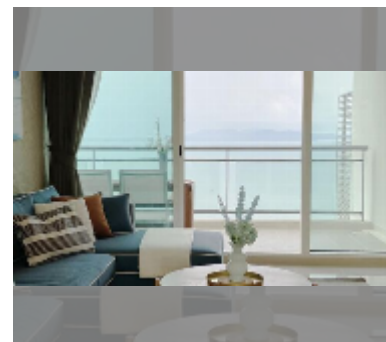

Продается квартира 2 спальни 116 м² в ЖК Reflection Jomtien, Паттайя

฿ 18 000 000

ПАРАМЕТРЫ ОБЪЕКТА:

UID	FS-241361
квота	тайская квота
тип	2 спальни
площадь	116м²
этаж	36
вид	вид на море

О ЖИЛОМ КОМПЛЕКСЕ (ДОМЕ):

район	Джомтьен
зданий	2
этажность	55
год сдачи	2013

УДОБСТВА:

Общие сведения: высотка, метров до пляжа: 100, минут до пляжа: 1, разрешены домашние животные, подземная парковка, наземная парковка, многоуровневая парковка, крытая парковка.

Бассейн: бассейн, детский бассейн, панорамный бассейн, водные горки, водопад, джакузи.

Зона отдыха: зона отдыха, сад, зона отдыха на крыше, зона барбекю.

Секция здоровья: тренажерный зал, сауна, хамам, массаж.

Другое: рецепция, лобби, клубный дом, переговорная комната, игровая комната, детская площадка, видеонаблюдение, охрана, прачечная, рум сервис.