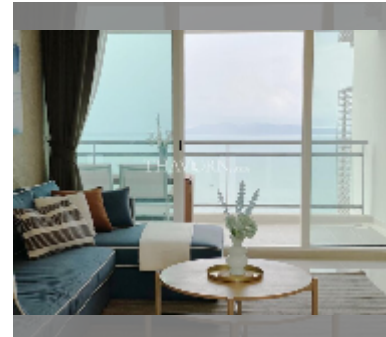

Продается квартира 2 спальни 116 м² в ЖК Reflection Jomtien, Паттайя

฿ 18 000 000

ПАРАМЕТРЫ ОБЪЕКТА:

UID	FS-241361
квота	тайская квота
тип	2 спальни
площадь	116м²
этаж	36
вид	вид на море

О ЖИЛОМ КОМПЛЕКСЕ (ДОМЕ):

район	Джомтьен
зданий	2
этажность	55
год сдачи	2013

УДОБСТВА:

Общие сведения: высотка, метров до пляжа: 100, минут до пляжа: 1, разрешены домашние животные, подземная парковка, наземная парковка, многоуровневая парковка, крытая парковка.

Бассейн: бассейн, детский бассейн, панорамный бассейн, водные горки, водопад, джакузи.

Зона отдыха: зона отдыха, сад, зона отдыха на крыше, зона барбекю.

Секция здоровья: тренажерный зал, сауна, хамам, массаж.

Другое: рецепция, лобби, клубный дом, переговорная комната, игровая комната, детская площадка, видеонаблюдение, охрана, прачечная, рум сервис.