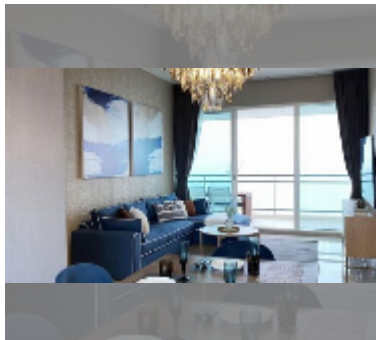

Продается квартира 2 спальни 116 м² в ЖК Reflection Jomtien, Паттайя

฿ 18 000 000

ПАРАМЕТРЫ ОБЪЕКТА:

UID	FS-241361
квота	тайская квота
тип	2 спальни
площадь	116м²
этаж	36
вид	вид на море

О ЖИЛОМ КОМПЛЕКСЕ (ДОМЕ):

район	Джомтьен
зданий	2
этажность	55
год сдачи	2013

УДОБСТВА:

Общие сведения: высотка, метров до пляжа: 100, минут до пляжа: 1, разрешены домашние животные, подземная парковка, наземная парковка, многоуровневая парковка, крытая парковка.

Бассейн: бассейн, детский бассейн, панорамный бассейн, водные горки, водопад, джакузи.

Зона отдыха: зона отдыха, сад, зона отдыха на крыше, зона барбекю.

Секция здоровья: тренажерный зал, сауна, хамам, массаж.

Другое: рецепция, лобби, клубный дом, переговорная комната, игровая комната, детская площадка, видеонаблюдение, охрана, прачечная, рум сервис.