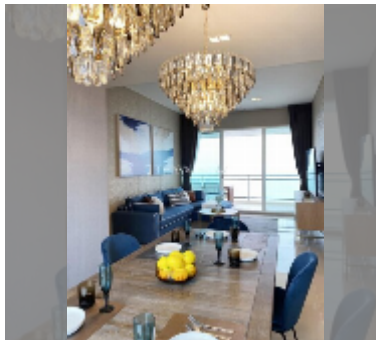

Продается квартира 2 спальни 116 м² в ЖК Reflection Jomtien, Паттайя

฿ 18 000 000

ПАРАМЕТРЫ ОБЪЕКТА:

UID	FS-241361
квота	тайская квота
тип	2 спальни
площадь	116м²
этаж	36
вид	вид на море

О ЖИЛОМ КОМПЛЕКСЕ (ДОМЕ):

район	Джомтьен
зданий	2
этажность	55
год сдачи	2013

УДОБСТВА:

Общие сведения: высотка, метров до пляжа: 100, минут до пляжа: 1, разрешены домашние животные, подземная парковка, наземная парковка, многоуровневая парковка, крытая парковка.

Бассейн: бассейн, детский бассейн, панорамный бассейн, водные горки, водопад, джакузи.

Зона отдыха: зона отдыха, сад, зона отдыха на крыше, зона барбекю.

Секция здоровья: тренажерный зал, сауна, хамам, массаж.

Другое: рецепция, лобби, клубный дом, переговорная комната, игровая комната, детская площадка, видеонаблюдение, охрана, прачечная, рум сервис.