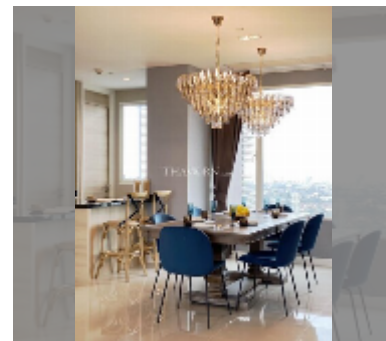

Продается квартира 2 спальни 116 м² в ЖК Reflection Jomtien, Паттайя

฿ 18 000 000

ПАРАМЕТРЫ ОБЪЕКТА:

UID	FS-241361
квота	тайская квота
тип	2 спальни
площадь	116м²
этаж	36
вид	вид на море

О ЖИЛОМ КОМПЛЕКСЕ (ДОМЕ):

район	Джомтьен
зданий	2
этажность	55
год сдачи	2013

УДОБСТВА:

Общие сведения: высотка, метров до пляжа: 100, минут до пляжа: 1, разрешены домашние животные, подземная парковка, наземная парковка, многоуровневая парковка, крытая парковка.

Бассейн: бассейн, детский бассейн, панорамный бассейн, водные горки, водопад, джакузи.

Зона отдыха: зона отдыха, сад, зона отдыха на крыше, зона барбекю.

Секция здоровья: тренажерный зал, сауна, хамам, массаж.

Другое: рецепция, лобби, клубный дом, переговорная комната, игровая комната, детская площадка, видеонаблюдение, охрана, прачечная, рум сервис.