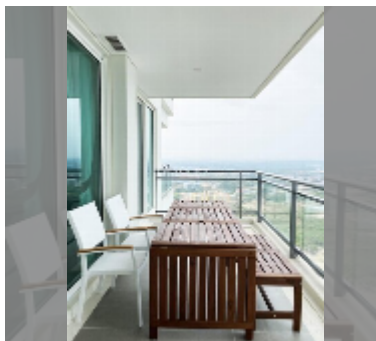

Продается квартира 2 спальни 116 м² в ЖК Reflection Jomtien, Паттайя

฿ 18 000 000

ПАРАМЕТРЫ ОБЪЕКТА:

UID	FS-241361
квота	тайская квота
тип	2 спальни
площадь	116м²
этаж	36
вид	вид на море

О ЖИЛОМ КОМПЛЕКСЕ (ДОМЕ):

район	Джомтьен
зданий	2
этажность	55
год сдачи	2013

УДОБСТВА:

Общие сведения: высотка, метров до пляжа: 100, минут до пляжа: 1, разрешены домашние животные, подземная парковка, наземная парковка, многоуровневая парковка, крытая парковка.

Бассейн: бассейн, детский бассейн, панорамный бассейн, водные горки, водопад, джакузи.

Зона отдыха: зона отдыха, сад, зона отдыха на крыше, зона барбекю.

Секция здоровья: тренажерный зал, сауна, хамам, массаж.

Другое: рецепция, лобби, клубный дом, переговорная комната, игровая комната, детская площадка, видеонаблюдение, охрана, прачечная, рум сервис.