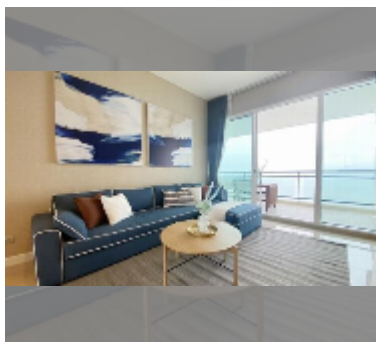

Продается квартира 2 спальни 116 м² в ЖК Reflection Jomtien, Паттайя

฿ 18 000 000

ПАРАМЕТРЫ ОБЪЕКТА:

UID	FS-241361
квота	тайская квота
тип	2 спальни
площадь	116м²
этаж	36
вид	вид на море

О ЖИЛОМ КОМПЛЕКСЕ (ДОМЕ):

район	Джомтьен
зданий	2
этажность	55
год сдачи	2013

УДОБСТВА:

Общие сведения: высотка, метров до пляжа: 100, минут до пляжа: 1, разрешены домашние животные, подземная парковка, наземная парковка, многоуровневая парковка, крытая парковка.

Бассейн: бассейн, детский бассейн, панорамный бассейн, водные горки, водопад, джакузи.

Зона отдыха: зона отдыха, сад, зона отдыха на крыше, зона барбекю.

Секция здоровья: тренажерный зал, сауна, хамам, массаж.

Другое: рецепция, лобби, клубный дом, переговорная комната, игровая комната, детская площадка, видеонаблюдение, охрана, прачечная, рум сервис.