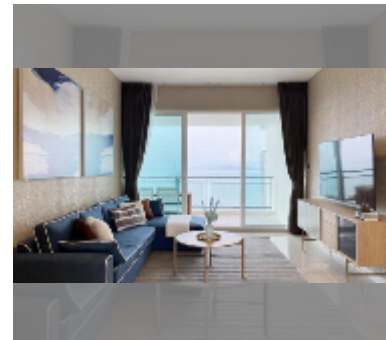

Продается квартира 2 спальни 116 м² в ЖК Reflection Jomtien, Паттайя

฿ 18 000 000

ПАРАМЕТРЫ ОБЪЕКТА:

UID	FS-241361
квота	тайская квота
тип	2 спальни
площадь	116м²
этаж	36
вид	вид на море

О ЖИЛОМ КОМПЛЕКСЕ (ДОМЕ):

район	Джомтьен
зданий	2
этажность	55
год сдачи	2013

УДОБСТВА:

Общие сведения: высотка, метров до пляжа: 100, минут до пляжа: 1, разрешены домашние животные, подземная парковка, наземная парковка, многоуровневая парковка, крытая парковка.

Бассейн: бассейн, детский бассейн, панорамный бассейн, водные горки, водопад, джакузи.

Зона отдыха: зона отдыха, сад, зона отдыха на крыше, зона барбекю.

Секция здоровья: тренажерный зал, сауна, хамам, массаж.

Другое: рецепция, лобби, клубный дом, переговорная комната, игровая комната, детская площадка, видеонаблюдение, охрана, прачечная, рум сервис.