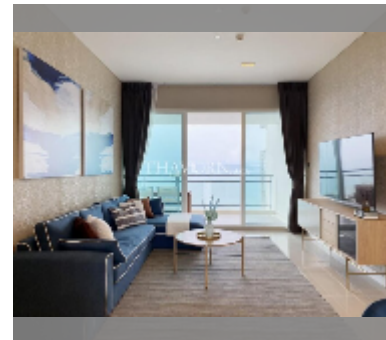

Продается квартира 2 спальни 116 м² в ЖК Reflection Jomtien, Паттайя

฿ 18 000 000

ПАРАМЕТРЫ ОБЪЕКТА:

UID	FS-241361
квота	тайская квота
тип	2 спальни
площадь	116м²
этаж	36
вид	вид на море

О ЖИЛОМ КОМПЛЕКСЕ (ДОМЕ):

район	Джомтьен
зданий	2
этажность	55
год сдачи	2013

УДОБСТВА:

Общие сведения: высотка, метров до пляжа: 100, минут до пляжа: 1, разрешены домашние животные, подземная парковка, наземная парковка, многоуровневая парковка, крытая парковка.

Бассейн: бассейн, детский бассейн, панорамный бассейн, водные горки, водопад, джакузи.

Зона отдыха: зона отдыха, сад, зона отдыха на крыше, зона барбекю.

Секция здоровья: тренажерный зал, сауна, хамам, массаж.

Другое: рецепция, лобби, клубный дом, переговорная комната, игровая комната, детская площадка, видеонаблюдение, охрана, прачечная, рум сервис.