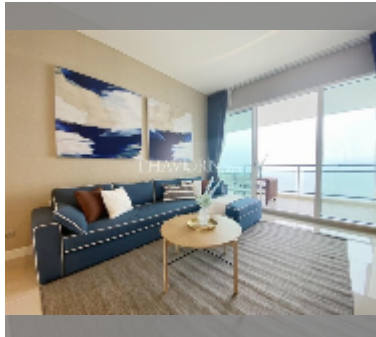

Продается квартира 2 спальни 116 м² в ЖК Reflection Jomtien, Паттайя

฿ 18 000 000

ПАРАМЕТРЫ ОБЪЕКТА:

UID	FS-241361
квота	тайская квота
тип	2 спальни
площадь	116м²
этаж	36
вид	вид на море

О ЖИЛОМ КОМПЛЕКСЕ (ДОМЕ):

район	Джомтьен
зданий	2
этажность	55
год сдачи	2013

УДОБСТВА:

Общие сведения: высотка, метров до пляжа: 100, минут до пляжа: 1, разрешены домашние животные, подземная парковка, наземная парковка, многоуровневая парковка, крытая парковка.

Бассейн: бассейн, детский бассейн, панорамный бассейн, водные горки, водопад, джакузи.

Зона отдыха: зона отдыха, сад, зона отдыха на крыше, зона барбекю.

Секция здоровья: тренажерный зал, сауна, хамам, массаж.

Другое: рецепция, лобби, клубный дом, переговорная комната, игровая комната, детская площадка, видеонаблюдение, охрана, прачечная, рум сервис.