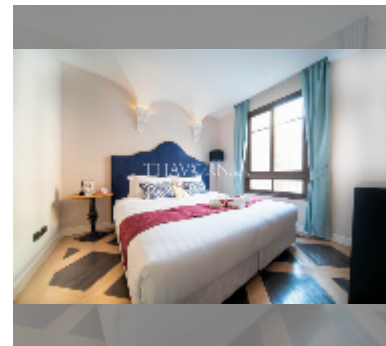

公寓 for sale 1间卧室 35.03 平方米 在 España Condo Resort Pattaya, Pattaya

฿ 2,549,000

UNIT PARAMETERS:

UID	FS-241335
所有权	外国所有权
类型	1间卧室
面积	35.03平方米
楼层	8
风景	园景

PROJECT PARAMETERS:

地区	乔木提恩
楼房	7
楼层	8
交付年份	2018
服务	B 18,916/year

FACILITIES:

一般信息: 度假公寓, 地下停车场, 室外停车场, 有盖停车场.

游泳池: 游泳池, 儿童游泳池.

寒冷地带: 寒冷地带.

卫生区: 健身房, 桑拿.

其他: 大堂, 孩子们玩花园, 中央电视台, 安全, 迷你超市.