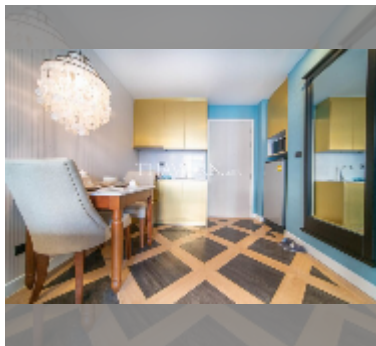

公寓 for sale 1间卧室 35.03 平方米 在 España Condo Resort Pattaya, Pattaya

฿ 2,549,000

UNIT PARAMETERS:

UID	FS-241335
所有权	外国所有权
类型	1间卧室
面积	35.03平方米
楼层	8
风景	园景

PROJECT PARAMETERS:

地区	乔木提恩
楼房	7
楼层	8
交付年份	2018
服务	B 18,916/year

FACILITIES:

一般信息: 度假公寓, 地下停车场, 室外停车场, 有盖停车场.

游泳池: 游泳池, 儿童游泳池.

寒冷地带: 寒冷地带.

卫生区: 健身房, 桑拿.

其他: 大堂, 孩子们玩花园, 中央电视台, 安全, 迷你超市.