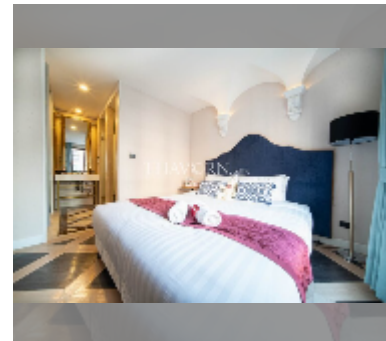

公寓 for sale 1间卧室 35.03 平方米 在 España Condo Resort Pattaya, Pattaya

฿ 2,549,000

UNIT PARAMETERS:

UID	FS-241335
所有权	外国所有权
类型	1间卧室
面积	35.03平方米
楼层	8
风景	园景

PROJECT PARAMETERS:

地区	乔木提恩
楼房	7
楼层	8
交付年份	2018
服务	B 18,916/year

FACILITIES:

一般信息: 度假公寓, 地下停车场, 室外停车场, 有盖停车场.

游泳池: 游泳池, 儿童游泳池.

寒冷地带: 寒冷地带.

卫生区: 健身房, 桑拿.

其他: 大堂, 孩子们玩花园, 中央电视台, 安全, 迷你超市.