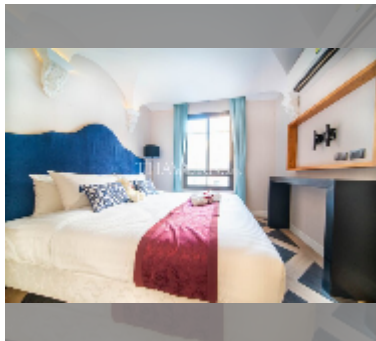

公寓 for sale 1间卧室 35.03 平方米 在 España Condo Resort Pattaya, Pattaya

฿ 2,549,000

UNIT PARAMETERS:

UID	FS-241335
所有权	外国所有权
类型	1间卧室
面积	35.03平方米
楼层	8
风景	园景

PROJECT PARAMETERS:

地区	乔木提恩
楼房	7
楼层	8
交付年份	2018
服务	B 18,916/year

FACILITIES:

一般信息: 度假公寓, 地下停车场, 室外停车场, 有盖停车场.

游泳池: 游泳池, 儿童游泳池.

寒冷地带: 寒冷地带.

卫生区: 健身房, 桑拿.

其他: 大堂, 孩子们玩花园, 中央电视台, 安全, 迷你超市.