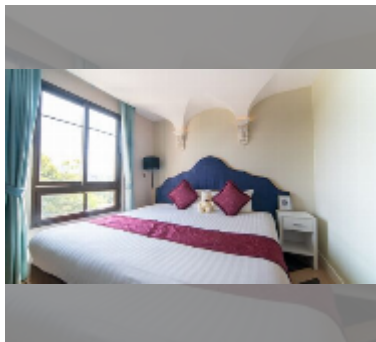

公寓 for sale 1间卧室 34.37 平方米 在 España Condo Resort Pattaya, Pattaya

฿ 2,549,000

UNIT PARAMETERS:

UID	FS-241331
所有权	外国所有权
类型	1间卧室
面积	34.37平方米
楼层	7
风景	园景

PROJECT PARAMETERS:

地区	乔木提恩
楼房	7
楼层	8
交付年份	2018
服务	B 18,560/year

FACILITIES:

一般信息: 度假公寓, 地下停车场, 室外停车场, 有盖停车场.

游泳池: 游泳池, 儿童游泳池.

寒冷地带: 寒冷地带.

卫生区: 健身房, 桑拿.

其他: 大堂, 孩子们玩花园, 中央电视台, 安全, 迷你超市.