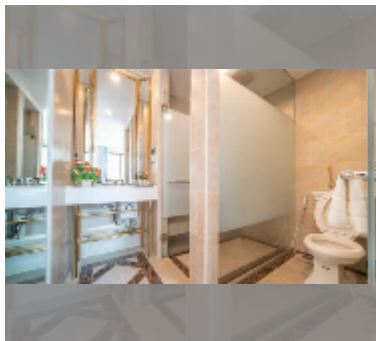

公寓 for sale 1间卧室 34.37 平方米 在 España Condo Resort Pattaya, Pattaya

฿ 2,549,000

UNIT PARAMETERS:

UID	FS-241331
所有权	外国所有权
类型	1间卧室
面积	34.37平方米
楼层	7
风景	园景

PROJECT PARAMETERS:

地区	乔木提恩
楼房	7
楼层	8
交付年份	2018
服务	B 18,560/year

FACILITIES:

一般信息: 度假公寓, 地下停车场, 室外停车场, 有盖停车场.

游泳池: 游泳池, 儿童游泳池.

寒冷地带: 寒冷地带.

卫生区: 健身房, 桑拿.

其他: 大堂, 孩子们玩花园, 中央电视台, 安全, 迷你超市.