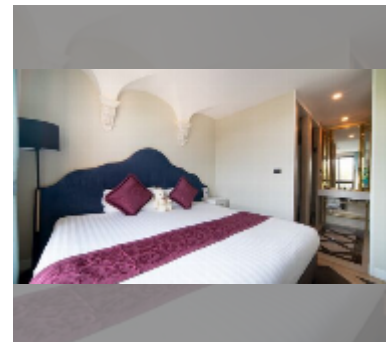

公寓 for sale 1间卧室 34.37 平方米 在 España Condo Resort Pattaya, Pattaya

฿ 2,549,000

UNIT PARAMETERS:

UID	FS-241331
所有权	外国所有权
类型	1间卧室
面积	34.37平方米
楼层	7
风景	园景

PROJECT PARAMETERS:

地区	乔木提恩
楼房	7
楼层	8
交付年份	2018
服务	B 18,560/year

FACILITIES:

一般信息: 度假公寓, 地下停车场, 室外停车场, 有盖停车场.

游泳池: 游泳池, 儿童游泳池.

寒冷地带: 寒冷地带.

卫生区: 健身房, 桑拿.

其他: 大堂, 孩子们玩花园, 中央电视台, 安全, 迷你超市.