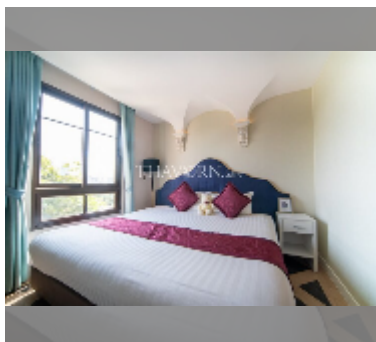

公寓 for sale 1间卧室 35.03 平方米 在 España Condo Resort Pattaya, Pattaya

฿ 2,549,000

UNIT PARAMETERS:

UID	FS-241330
所有权	外国所有权
类型	1间卧室
面积	35.03平方米
楼层	7
风景	园景

PROJECT PARAMETERS:

地区	乔木提恩
楼房	7
楼层	8
交付年份	2018
服务	B 18,916/year

FACILITIES:

一般信息: 度假公寓, 地下停车场, 室外停车场, 有盖停车场.

游泳池: 游泳池, 儿童游泳池.

寒冷地带: 寒冷地带.

卫生区: 健身房, 桑拿.

其他: 大堂, 孩子们玩花园, 中央电视台, 安全, 迷你超市.