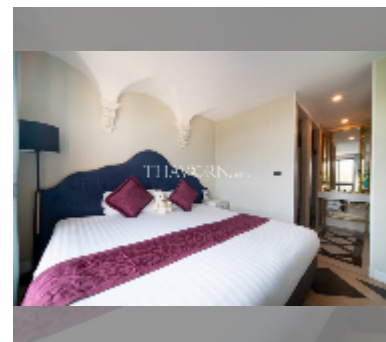

公寓 for sale 1间卧室 35.03 平方米 在 España Condo Resort Pattaya, Pattaya

฿ 2,549,000

UNIT PARAMETERS:

UID	FS-241330
所有权	外国所有权
类型	1间卧室
面积	35.03平方米
楼层	7
风景	园景

PROJECT PARAMETERS:

地区	乔木提恩
楼房	7
楼层	8
交付年份	2018
服务	B 18,916/year

FACILITIES:

一般信息: 度假公寓, 地下停车场, 室外停车场, 有盖停车场.

游泳池: 游泳池, 儿童游泳池.

寒冷地带: 寒冷地带.

卫生区: 健身房, 桑拿.

其他: 大堂, 孩子们玩花园, 中央电视台, 安全, 迷你超市.