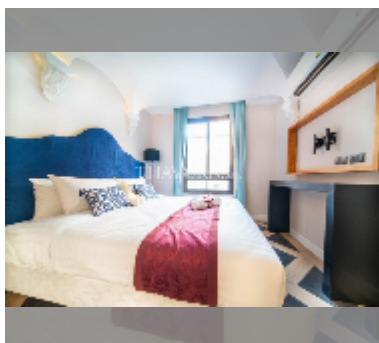

Продается квартира 1 спальня 35.03 м² в ЖК Espana Condo Resort Pattaya, Паттайя

฿ 2 549 000

ПАРАМЕТРЫ ОБЪЕКТА:

UID	FS-241326
квота	иностранная квота
тип	1 спальня
площадь	35.03м²
этаж	6
вид	вид на сад

О ЖИЛОМ КОМПЛЕКСЕ (ДОМЕ):

район	Джомтьен
зданий	7
этажность	8
год сдачи	2018
обслуживание	฿ 18 916/год

УДОБСТВА:

Общие сведения: резорт, подземная парковка, наземная парковка, крытая парковка.

Бассейн: бассейн, детский бассейн.

Зона отдыха: зона отдыха.

Секция здоровья: тренажерный зал, сауна.

Другое: лобби, детская площадка, видеонаблюдение, охрана, минимаркет.