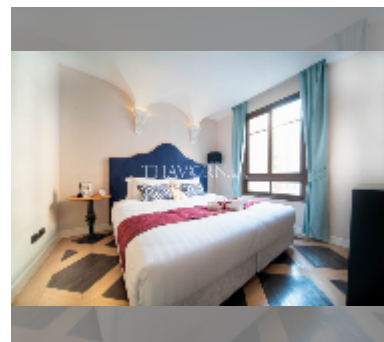

Продается квартира 1 спальня 35.03 м² в ЖК Espana Condo Resort Pattaya, Паттайя

฿ 2 549 000

ПАРАМЕТРЫ ОБЪЕКТА:

UID	FS-241326
квота	иностранная квота
тип	1 спальня
площадь	35.03м²
этаж	6
вид	вид на сад

О ЖИЛОМ КОМПЛЕКСЕ (ДОМЕ):

район	Джомтьен
зданий	7
этажность	8
год сдачи	2018
обслуживание	฿ 18 916/год

УДОБСТВА:

Общие сведения: резорт, подземная парковка, наземная парковка, крытая парковка.

Бассейн: бассейн, детский бассейн.

Зона отдыха: зона отдыха.

Секция здоровья: тренажерный зал, сауна.

Другое: лобби, детская площадка, видеонаблюдение, охрана, минимаркет.