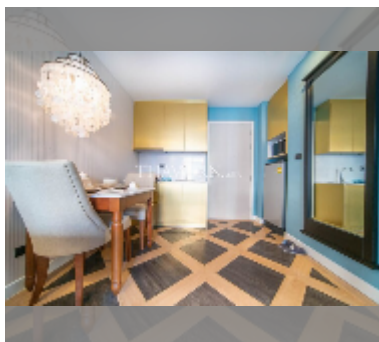

Продается квартира 1 спальня 35.03 м² в ЖК Espana Condo Resort Pattaya, Паттайя

฿ 2 549 000

ПАРАМЕТРЫ ОБЪЕКТА:

UID	FS-241326
квота	иностранная квота
тип	1 спальня
площадь	35.03м²
этаж	6
вид	вид на сад

О ЖИЛОМ КОМПЛЕКСЕ (ДОМЕ):

район	Джомтьен
зданий	7
этажность	8
год сдачи	2018
обслуживание	฿ 18 916/год

УДОБСТВА:

Общие сведения: резорт, подземная парковка, наземная парковка, крытая парковка.

Бассейн: бассейн, детский бассейн.

Зона отдыха: зона отдыха.

Секция здоровья: тренажерный зал, сауна.

Другое: лобби, детская площадка, видеонаблюдение, охрана, минимаркет.