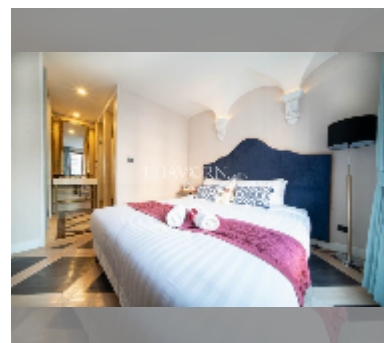

Продается квартира 1 спальня 35.03 м² в ЖК Espana Condo Resort Pattaya, Паттайя

฿ 2 549 000

ПАРАМЕТРЫ ОБЪЕКТА:

UID	FS-241326
квота	иностранная квота
тип	1 спальня
площадь	35.03м²
этаж	6
вид	вид на сад

О ЖИЛОМ КОМПЛЕКСЕ (ДОМЕ):

район	Джомтьен
зданий	7
этажность	8
год сдачи	2018
обслуживание	฿ 18 916/год

УДОБСТВА:

Общие сведения: резорт, подземная парковка, наземная парковка, крытая парковка.

Бассейн: бассейн, детский бассейн.

Зона отдыха: зона отдыха.

Секция здоровья: тренажерный зал, сауна.

Другое: лобби, детская площадка, видеонаблюдение, охрана, минимаркет.