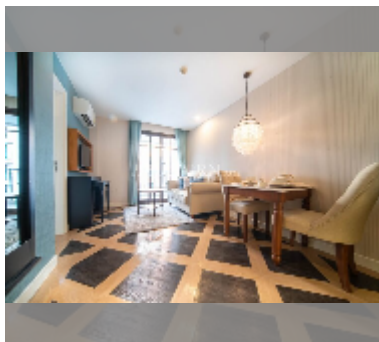

Продается квартира 1 спальня 35.03 м² в ЖК Espana Condo Resort Pattaya, Паттайя

฿ 2 549 000

ПАРАМЕТРЫ ОБЪЕКТА:

UID	FS-241326
квота	иностранная квота
тип	1 спальня
площадь	35.03м²
этаж	6
вид	вид на сад

О ЖИЛОМ КОМПЛЕКСЕ (ДОМЕ):

район	Джомтьен
зданий	7
этажность	8
год сдачи	2018
обслуживание	฿ 18 916/год

УДОБСТВА:

Общие сведения: резорт, подземная парковка, наземная парковка, крытая парковка.

Бассейн: бассейн, детский бассейн.

Зона отдыха: зона отдыха.

Секция здоровья: тренажерный зал, сауна.

Другое: лобби, детская площадка, видеонаблюдение, охрана, минимаркет.