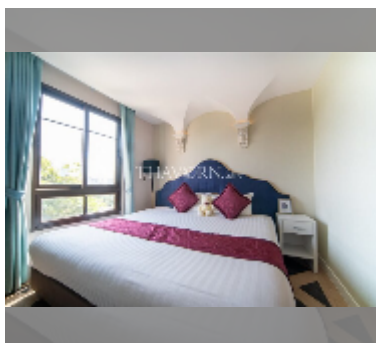

Продается квартира 1 спальня 35.76 м² в ЖК Esrana Condo Resort Pattaya, Паттайя

฿ 2 449 000

ПАРАМЕТРЫ ОБЪЕКТА:

UID	FS-241325
квота	иностранная квота
тип	1 спальня
площадь	35.76м²
этаж	5
вид	вид на город

О ЖИЛОМ КОМПЛЕКСЕ (ДОМЕ):

район	Джомтьен
зданий	7
этажность	8
год сдачи	2018
обслуживание	฿ 19 310/год

УДОБСТВА:

Общие сведения: резорт, подземная парковка, наземная парковка, крытая парковка.

Бассейн: бассейн, детский бассейн.

Зона отдыха: зона отдыха.

Секция здоровья: тренажерный зал, сауна.

Другое: лобби, детская площадка, видеонаблюдение, охрана, минимаркет.