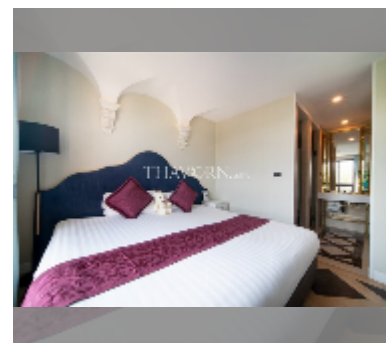

Продается квартира 1 спальня 35.76 м² в ЖК Esrana Condo Resort Pattaya, Паттайя

฿ 2 449 000

ПАРАМЕТРЫ ОБЪЕКТА:

UID	FS-241325
квота	иностранная квота
тип	1 спальня
площадь	35.76м²
этаж	5
вид	вид на город

О ЖИЛОМ КОМПЛЕКСЕ (ДОМЕ):

район	Джомтьен
зданий	7
этажность	8
год сдачи	2018
обслуживание	฿ 19 310/год

УДОБСТВА:

Общие сведения: резорт, подземная парковка, наземная парковка, крытая парковка.

Бассейн: бассейн, детский бассейн.

Зона отдыха: зона отдыха.

Секция здоровья: тренажерный зал, сауна.

Другое: лобби, детская площадка, видеонаблюдение, охрана, минимаркет.