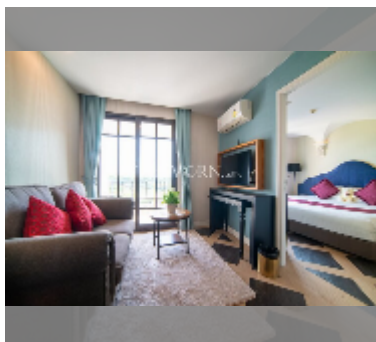

Продается квартира 1 спальня 35.76 м² в ЖК Esrana Condo Resort Pattaya, Паттайя

฿ 2 449 000

ПАРАМЕТРЫ ОБЪЕКТА:

UID	FS-241325
квота	иностранная квота
тип	1 спальня
площадь	35.76м²
этаж	5
вид	вид на город

О ЖИЛОМ КОМПЛЕКСЕ (ДОМЕ):

район	Джомтьен
зданий	7
этажность	8
год сдачи	2018
обслуживание	฿ 19 310/год

УДОБСТВА:

Общие сведения: резорт, подземная парковка, наземная парковка, крытая парковка.

Бассейн: бассейн, детский бассейн.

Зона отдыха: зона отдыха.

Секция здоровья: тренажерный зал, сауна.

Другое: лобби, детская площадка, видеонаблюдение, охрана, минимаркет.