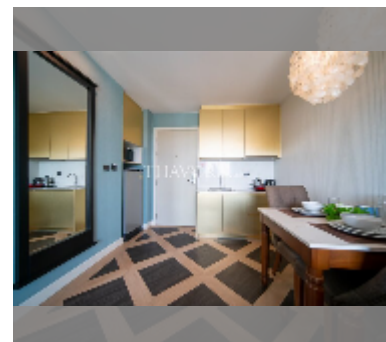

Продается квартира 1 спальня 35.76 м² в ЖК Esrana Condo Resort Pattaya, Паттайя

฿ 2 449 000

ПАРАМЕТРЫ ОБЪЕКТА:

UID	FS-241325
квота	иностранная квота
тип	1 спальня
площадь	35.76м²
этаж	5
вид	вид на город

О ЖИЛОМ КОМПЛЕКСЕ (ДОМЕ):

район	Джомтьен
зданий	7
этажность	8
год сдачи	2018
обслуживание	฿ 19 310/год

УДОБСТВА:

Общие сведения: резорт, подземная парковка, наземная парковка, крытая парковка.

Бассейн: бассейн, детский бассейн.

Зона отдыха: зона отдыха.

Секция здоровья: тренажерный зал, сауна.

Другое: лобби, детская площадка, видеонаблюдение, охрана, минимаркет.