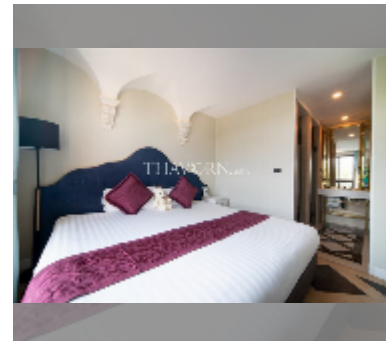

公寓 for sale 1间卧室 35.03 平方米 在 España Condo Resort Pattaya, Pattaya

฿ 2,449,000

UNIT PARAMETERS:

UID	FS-241323
所有权	外国所有权
类型	1间卧室
面积	35.03平方米
楼层	5
风景	园景

PROJECT PARAMETERS:

地区	乔木提恩
楼房	7
楼层	8
交付年份	2018
服务	B 18,916/year

FACILITIES:

一般信息: 度假公寓, 地下停车场, 室外停车场, 有盖停车场.

游泳池: 游泳池, 儿童游泳池.

寒冷地带: 寒冷地带.

卫生区: 健身房, 桑拿.

其他: 大堂, 孩子们玩花园, 中央电视台, 安全, 迷你超市.