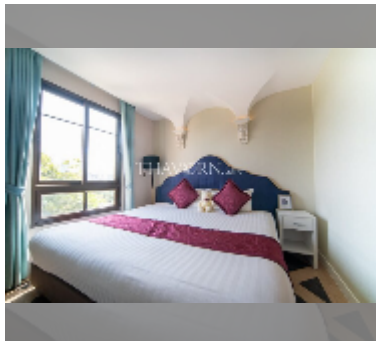

公寓 for sale 1间卧室 35.03 平方米 在 España Condo Resort Pattaya, Pattaya

฿ 2,449,000

UNIT PARAMETERS:

UID	FS-241323
所有权	外国所有权
类型	1间卧室
面积	35.03平方米
楼层	5
风景	园景

PROJECT PARAMETERS:

地区	乔木提恩
楼房	7
楼层	8
交付年份	2018
服务	B 18,916/year

FACILITIES:

一般信息: 度假公寓, 地下停车场, 室外停车场, 有盖停车场.

游泳池: 游泳池, 儿童游泳池.

寒冷地带: 寒冷地带.

卫生区: 健身房, 桑拿.

其他: 大堂, 孩子们玩花园, 中央电视台, 安全, 迷你超市.