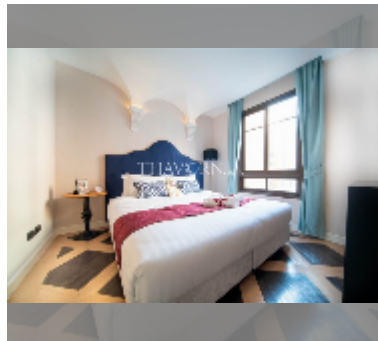

公寓 for sale 1间卧室 35.03 平方米 在 España Condo Resort Pattaya, Pattaya

฿ 2,149,000

UNIT PARAMETERS:

UID	FS-241319
所有权	外国所有权
类型	1间卧室
面积	35.03平方米
楼层	2
风景	园景

PROJECT PARAMETERS:

地区	乔木提恩
楼房	7
楼层	8
交付年份	2018
服务	B 18,916/year

FACILITIES:

一般信息: 度假公寓, 地下停车场, 室外停车场, 有盖停车场.

游泳池: 游泳池, 儿童游泳池.

寒冷地带: 寒冷地带.

卫生区: 健身房, 桑拿.

其他: 大堂, 孩子们玩花园, 中央电视台, 安全, 迷你超市.