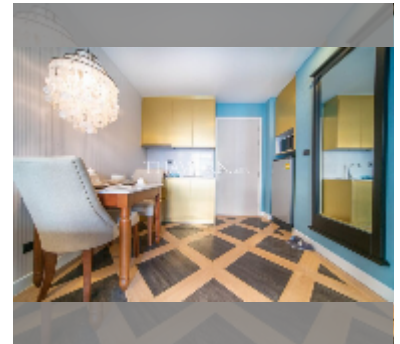

公寓 for sale 1间卧室 35.03 平方米 在 España Condo Resort Pattaya, Pattaya

฿ 2,149,000

UNIT PARAMETERS:

UID	FS-241319
所有权	外国所有权
类型	1间卧室
面积	35.03平方米
楼层	2
风景	园景

PROJECT PARAMETERS:

地区	乔木提恩
楼房	7
楼层	8
交付年份	2018
服务	B 18,916/year

FACILITIES:

一般信息: 度假公寓, 地下停车场, 室外停车场, 有盖停车场.

游泳池: 游泳池, 儿童游泳池.

寒冷地带: 寒冷地带.

卫生区: 健身房, 桑拿.

其他: 大堂, 孩子们玩花园, 中央电视台, 安全, 迷你超市.