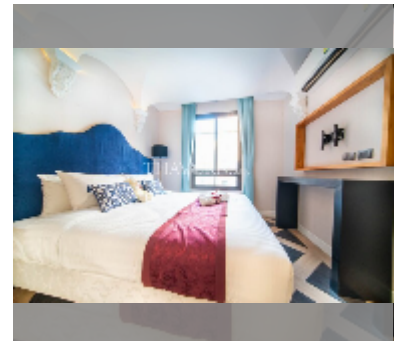

公寓 for sale 1间卧室 35.03 平方米 在 España Condo Resort Pattaya, Pattaya

฿ 2,149,000

UNIT PARAMETERS:

UID	FS-241319
所有权	外国所有权
类型	1间卧室
面积	35.03平方米
楼层	2
风景	园景

PROJECT PARAMETERS:

地区	乔木提恩
楼房	7
楼层	8
交付年份	2018
服务	B 18,916/year

FACILITIES:

一般信息: 度假公寓, 地下停车场, 室外停车场, 有盖停车场.

游泳池: 游泳池, 儿童游泳池.

寒冷地带: 寒冷地带.

卫生区: 健身房, 桑拿.

其他: 大堂, 孩子们玩花园, 中央电视台, 安全, 迷你超市.