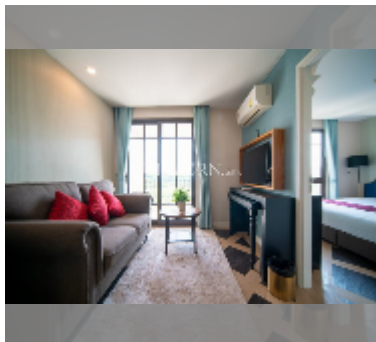

公寓 for sale 1间卧室 35.03 平方米 在 España Condo Resort Pattaya, Pattaya

฿ 3,049,000

UNIT PARAMETERS:

UID	FS-241318
所有权	外国所有权
类型	1间卧室
面积	35.03平方米
楼层	1
风景	园景

PROJECT PARAMETERS:

地区	乔木提恩
楼房	7
楼层	8
交付年份	2018
服务	B 18,916/year

FACILITIES:

一般信息: 度假公寓, 地下停车场, 室外停车场, 有盖停车场.

游泳池: 游泳池, 儿童游泳池.

寒冷地带: 寒冷地带.

卫生区: 健身房, 桑拿.

其他: 大堂, 孩子们玩花园, 中央电视台, 安全, 迷你超市.