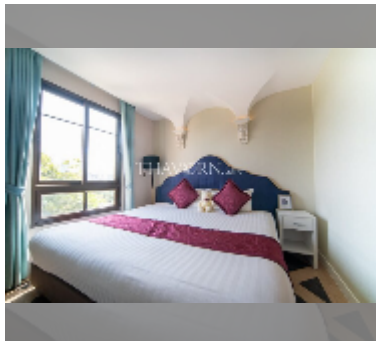

公寓 for sale 1间卧室 35.03 平方米 在 España Condo Resort Pattaya, Pattaya

฿ 3,049,000

UNIT PARAMETERS:

UID	FS-241318
所有权	外国所有权
类型	1间卧室
面积	35.03平方米
楼层	1
风景	园景

PROJECT PARAMETERS:

地区	乔木提恩
楼房	7
楼层	8
交付年份	2018
服务	B 18,916/year

FACILITIES:

一般信息: 度假公寓, 地下停车场, 室外停车场, 有盖停车场.

游泳池: 游泳池, 儿童游泳池.

寒冷地带: 寒冷地带.

卫生区: 健身房, 桑拿.

其他: 大堂, 孩子们玩花园, 中央电视台, 安全, 迷你超市.