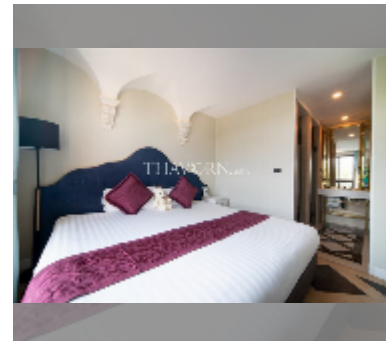

公寓 for sale 1间卧室 35.03 平方米 在 España Condo Resort Pattaya, Pattaya

฿ 3,049,000

UNIT PARAMETERS:

UID	FS-241318
所有权	外国所有权
类型	1间卧室
面积	35.03平方米
楼层	1
风景	园景

PROJECT PARAMETERS:

地区	乔木提恩
楼房	7
楼层	8
交付年份	2018
服务	B 18,916/year

FACILITIES:

一般信息: 度假公寓, 地下停车场, 室外停车场, 有盖停车场.

游泳池: 游泳池, 儿童游泳池.

寒冷地带: 寒冷地带.

卫生区: 健身房, 桑拿.

其他: 大堂, 孩子们玩花园, 中央电视台, 安全, 迷你超市.