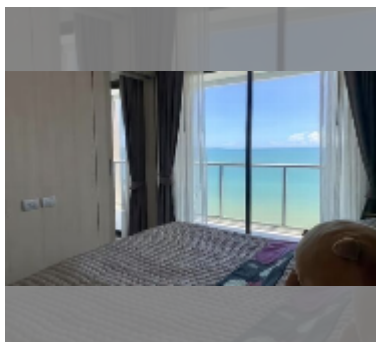

Продается квартира 1 спальня 45.71 м² в ЖК Aeras, Паттайя

฿ 7 260 000

ПАРАМЕТРЫ ОБЪЕКТА:

UID	FS-241292
квота	иностранная квота
тип	1 спальня
площадь	45.71м²
этаж	28
вид	вид на море

О ЖИЛОМ КОМПЛЕКСЕ (ДОМЕ):

район	Джомтьен
зданий	2
этажность	38
год сдачи	2017
обслуживание	฿ 21 941/год

УДОБСТВА:

Общие сведения: высотка, подземная парковка.

Бассейн: бассейн, бассейн на крыше.

Зона отдыха: зона отдыха, сад, зона отдыха на крыше.

Секция здоровья: тренажерный зал.

Другое: лобби, клубный дом, игровая

комната, детская площадка,

видеонаблюдение, охрана, минимаркет.