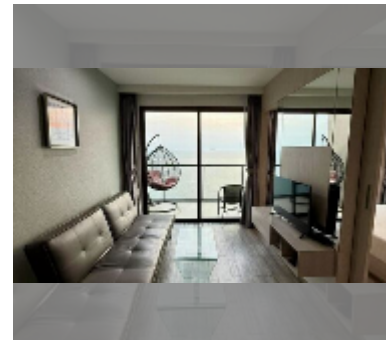

Продается квартира 1 спальня 45.71 м² в ЖК Aeras, Паттайя

฿ 7 260 000

ПАРАМЕТРЫ ОБЪЕКТА:

UID	FS-241292
квота	иностранная квота
тип	1 спальня
площадь	45.71м²
этаж	28
вид	вид на море

О ЖИЛОМ КОМПЛЕКСЕ (ДОМЕ):

район	Джомтьен
зданий	2
этажность	38
год сдачи	2017
обслуживание	฿ 21 941/год

УДОБСТВА:

Общие сведения: высотка, подземная парковка.

Бассейн: бассейн, бассейн на крыше.

Зона отдыха: зона отдыха, сад, зона отдыха на крыше.

Секция здоровья: тренажерный зал.

Другое: лобби, клубный дом, игровая

комната, детская площадка,

видеонаблюдение, охрана, минимаркет.