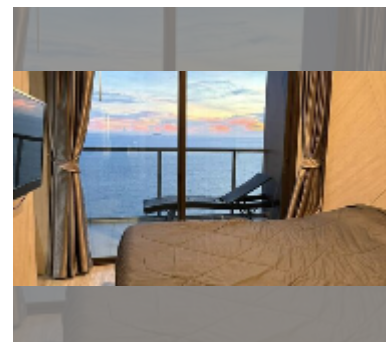

Продается квартира 1 спальня 45.71 м² в ЖК Aeras, Паттайя

฿ 7 260 000

ПАРАМЕТРЫ ОБЪЕКТА:

UID	FS-241292
квота	иностранная квота
тип	1 спальня
площадь	45.71м²
этаж	28
вид	вид на море

О ЖИЛОМ КОМПЛЕКСЕ (ДОМЕ):

район	Джомтьен
зданий	2
этажность	38
год сдачи	2017
обслуживание	฿ 21 941/год

УДОБСТВА:

Общие сведения: высотка, подземная парковка.

Бассейн: бассейн, бассейн на крыше.

Зона отдыха: зона отдыха, сад, зона отдыха на крыше.

Секция здоровья: тренажерный зал.

Другое: лобби, клубный дом, игровая

комната, детская площадка,

видеонаблюдение, охрана, минимаркет.