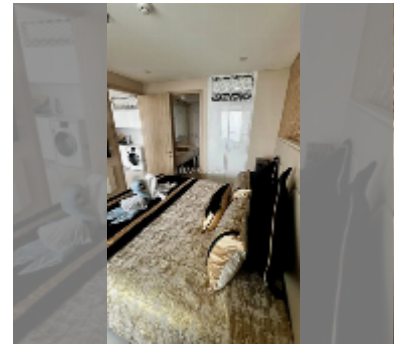

公寓 for sale 2间卧室 65 平方米 在 Copacabana Beach Jomtien, Pattaya

฿ 12,830,000

UNIT PARAMETERS:

UID	FS-241268
所有权	外国所有权
类型	2间卧室
面积	65平方米
楼层	8
风景	海景

PROJECT PARAMETERS:

地区	乔木提恩
楼房	1
楼层	59
交付年份	2022
服务	B 39,000/year

FACILITIES:

一般信息: 高楼, 米到海滩: 50, 分钟到海滩: 1, 机场摆渡车, 海滨, 室外停车场, 多层停车场.

游泳池: 游泳池, 屋顶游泳池, 无限视野, 按摩浴缸, 泳池酒吧, 日光浴区.

寒冷地带: 寒冷地带, 花园, 屋顶上的休息区.

卫生区: 健身房, 桑拿, 土耳其浴室.

其他: 大堂, 会议室, 游戏室, 孩子们玩花园, 中央电视台, 安全.