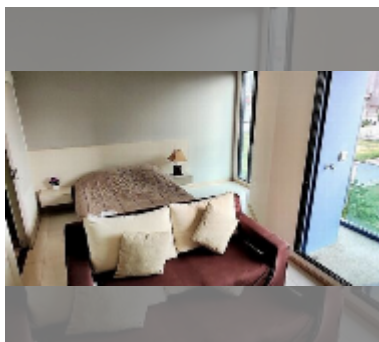

## Продается квартира студия 35.1 м<sup>2</sup> в ЖК Асqua, Паттайя

**฿ 2 640 000**

**ПАРАМЕТРЫ ОБЪЕКТА:**

UID	FS-241259
квота	иностранная квота
тип	студия
площадь	35.1м <sup>2</sup>
этаж	5
вид	вид на город

Бассейн: бассейн, детский бассейн, бассейн на крыше, панорамный бассейн, джакузи.

Зона отдыха: зона отдыха, сад, зона отдыха на крыше.

Секция здоровья: тренажерный зал, сауна, хамам.

Другое: рецепция, лобби, видеонаблюдение, охрана.