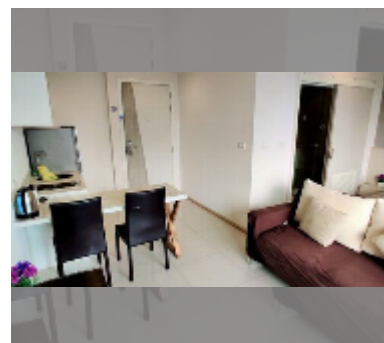

Продается квартира студия 35.1 м² в ЖК Асqua, Паттайя

฿ 2 640 000

ПАРАМЕТРЫ ОБЪЕКТА:

UID	FS-241259
квота	иностранная квота
тип	студия
площадь	35.1м²
этаж	5
вид	вид на город

О ЖИЛОМ КОМПЛЕКСЕ (ДОМЕ):

район	Джомтьен
зданий	2
этажность	8
год сдачи	2014
обслуживание	฿ 16 848/год

УДОБСТВА:

Общие сведения: бутик, метров до пляжа: 150, минут до пляжа: 2, подземная парковка.

Бассейн: бассейн, детский бассейн, бассейн на крыше, панорамный бассейн, джакузи.

Зона отдыха: зона отдыха, сад, зона отдыха на крыше.

Секция здоровья: тренажерный зал, сауна, хамам.

Другое: рецепция, лобби, видеонаблюдение, охрана.