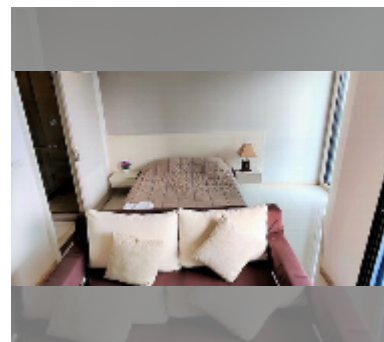

Продается квартира студия 35.1 м² в ЖК Асqua, Паттайя

฿ 2 640 000

ПАРАМЕТРЫ ОБЪЕКТА:

UID	FS-241259
квота	иностранная квота
тип	студия
площадь	35.1м²
этаж	5
вид	вид на город

О ЖИЛОМ КОМПЛЕКСЕ (ДОМЕ):

район	Джомтьен
зданий	2
этажность	8
год сдачи	2014
обслуживание	฿ 16 848/год

УДОБСТВА:

Общие сведения: бутик, метров до пляжа: 150, минут до пляжа: 2, подземная парковка.

Бассейн: бассейн, детский бассейн, бассейн на крыше, панорамный бассейн, джакузи.

Зона отдыха: зона отдыха, сад, зона отдыха на крыше.

Секция здоровья: тренажерный зал, сауна, хамам.

Другое: рецепция, лобби, видеонаблюдение, охрана.