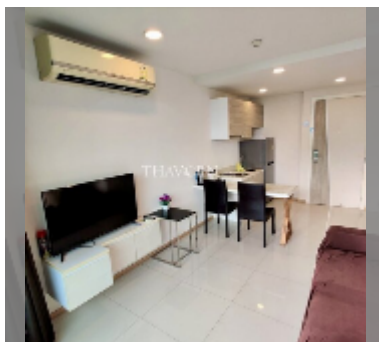

Продается квартира студия 35.1 м² в ЖК Asqua, Паттайя

฿ 2 640 000

ПАРАМЕТРЫ ОБЪЕКТА:

UID	FS-241259
квота	иностранная квота
тип	студия
площадь	35.1м ²
этаж	5
вид	вид на город

О ЖИЛОМ КОМПЛЕКСЕ (ДОМЕ):

район	Джомтьен
зданий	2
этажность	8
год сдачи	2014
обслуживание	฿ 16 848/год

Секция здоровья: тренажерный зал, сауна, хамам.

Другое: рецепция, лобби, видеонаблюдение, охрана.

[подробнее](#)