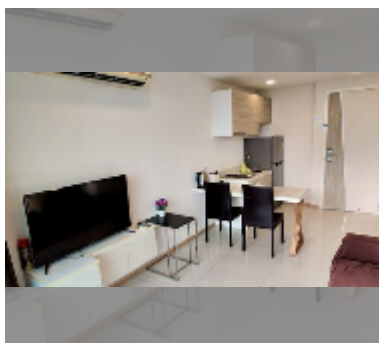

Продается квартира студия 35.1 м² в ЖК Асqua, Паттайя

฿ 2 640 000

ПАРАМЕТРЫ ОБЪЕКТА:

UID	FS-241259
квота	иностранная квота
тип	студия
площадь	35.1м²
этаж	5
вид	вид на город

О ЖИЛОМ КОМПЛЕКСЕ (ДОМЕ):

район	Джомтьен
зданий	2
этажность	8
год сдачи	2014
обслуживание	฿ 16 848/год

УДОБСТВА:

Общие сведения: бутик, метров до пляжа: 150, минут до пляжа: 2, подземная парковка.

Бассейн: бассейн, детский бассейн, бассейн на крыше, панорамный бассейн, джакузи.

Зона отдыха: зона отдыха, сад, зона отдыха на крыше.

Секция здоровья: тренажерный зал, сауна, хамам.

Другое: рецепция, лобби, видеонаблюдение, охрана.