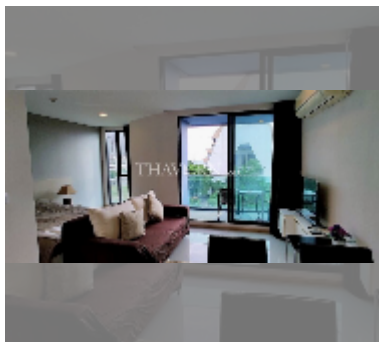

Продается квартира студия 35.1 м² в ЖК Asqua, Паттайя

฿ 2 640 000

ПАРАМЕТРЫ ОБЪЕКТА:

UID	FS-241259
квота	иностранная квота
тип	студия
площадь	35.1м²
этаж	5
вид	вид на город

О ЖИЛОМ КОМПЛЕКСЕ (ДОМЕ):

район	Джомтьен
зданий	2
этажность	8
год сдачи	2014
обслуживание	฿ 16 848/год

УДОБСТВА:

Общие сведения: бутик, метров до пляжа: 150, минут до пляжа: 2, подземная парковка.

Бассейн: бассейн, детский бассейн, бассейн на крыше, панорамный бассейн, джакузи.

Зона отдыха: зона отдыха, сад, зона отдыха на крыше.

Секция здоровья: тренажерный зал, сауна, хамам.

Другое: рецепция, лобби, видеонаблюдение, охрана.