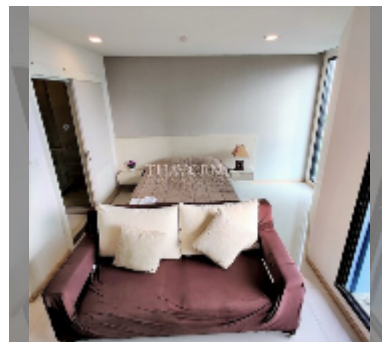

Продается квартира студия 35.1 м² в ЖК Asqua, Паттайя

฿ 2 640 000

ПАРАМЕТРЫ ОБЪЕКТА:

UID	FS-241259
квота	иностранная квота
тип	студия
площадь	35.1м²
этаж	5
вид	вид на город

О ЖИЛОМ КОМПЛЕКСЕ (ДОМЕ):

район	Джомтьен
зданий	2
этажность	8
год сдачи	2014
обслуживание	฿ 16 848/год

УДОБСТВА:

Общие сведения: бутик, метров до пляжа: 150, минут до пляжа: 2, подземная парковка.

Бассейн: бассейн, детский бассейн, бассейн на крыше, панорамный бассейн, джакузи.

Зона отдыха: зона отдыха, сад, зона отдыха на крыше.

Секция здоровья: тренажерный зал, сауна, хамам.

Другое: рецепция, лобби, видеонаблюдение, охрана.