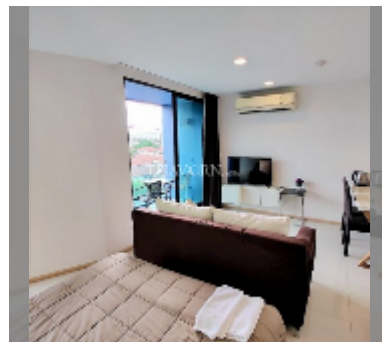

Продается квартира студия 35.1 м² в ЖК Asqua, Паттайя

฿ 2 640 000

ПАРАМЕТРЫ ОБЪЕКТА:

UID	FS-241259
квота	иностранная квота
тип	студия
площадь	35.1м²
этаж	5
вид	вид на город

О ЖИЛОМ КОМПЛЕКСЕ (ДОМЕ):

район	Джомтьен
зданий	2
этажность	8
год сдачи	2014
обслуживание	฿ 16 848/год

УДОБСТВА:

Общие сведения: бутик, метров до пляжа: 150, минут до пляжа: 2, подземная парковка.

Бассейн: бассейн, детский бассейн, бассейн на крыше, панорамный бассейн, джакузи.

Зона отдыха: зона отдыха, сад, зона отдыха на крыше.

Секция здоровья: тренажерный зал, сауна, хамам.

Другое: рецепция, лобби, видеонаблюдение, охрана.