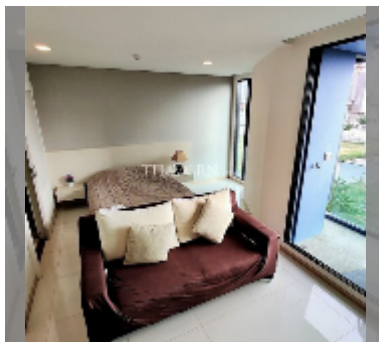

Продается квартира студия 35.1 м² в ЖК Asqua, Паттайя

฿ 2 640 000

ПАРАМЕТРЫ ОБЪЕКТА:

UID	FS-241259
квота	иностранная квота
тип	студия
площадь	35.1м²
этаж	5
вид	вид на город

О ЖИЛОМ КОМПЛЕКСЕ (ДОМЕ):

район	Джомтьен
зданий	2
этажность	8
год сдачи	2014
обслуживание	฿ 16 848/год

УДОБСТВА:

Общие сведения: бутик, метров до пляжа: 150, минут до пляжа: 2, подземная парковка.

Бассейн: бассейн, детский бассейн, бассейн на крыше, панорамный бассейн, джакузи.

Зона отдыха: зона отдыха, сад, зона отдыха на крыше.

Секция здоровья: тренажерный зал, сауна, хамам.

Другое: рецепция, лобби, видеонаблюдение, охрана.