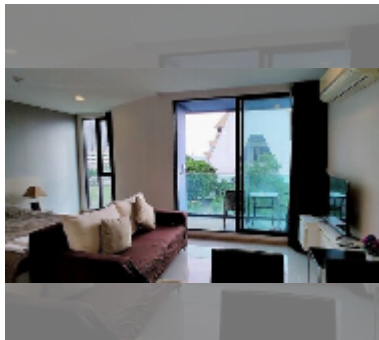

## Продается квартира студия 35.1 м<sup>2</sup> в ЖК Асqua, Паттайя

**฿ 2 640 000**

**ПАРАМЕТРЫ ОБЪЕКТА:**

UID	FS-241259
квота	иностранная квота
тип	студия
площадь	35.1м <sup>2</sup>
этаж	5
вид	вид на город

Бассейн: бассейн, детский бассейн, бассейн на крыше, панорамный бассейн, джакузи.

Зона отдыха: зона отдыха, сад, зона отдыха на крыше.

Секция здоровья: тренажерный зал, сауна, хамам.

Другое: рецепция, лобби, видеонаблюдение, охрана.