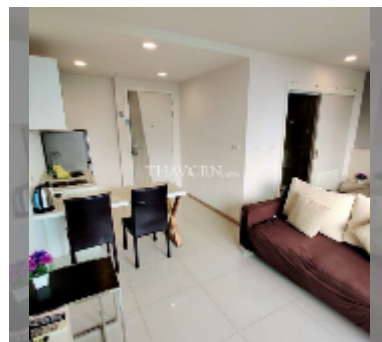

Продается квартира студия 35.1 м² в ЖК Asqua, Паттайя

฿ 2 640 000

ПАРАМЕТРЫ ОБЪЕКТА:

UID	FS-241259
квота	иностранная квота
тип	студия
площадь	35.1м²
этаж	5
вид	вид на город

О ЖИЛОМ КОМПЛЕКСЕ (ДОМЕ):

район	Джомтьен
зданий	2
этажность	8
год сдачи	2014
обслуживание	฿ 16 848/год

УДОБСТВА:

Общие сведения: бутик, метров до пляжа: 150, минут до пляжа: 2, подземная парковка.

Бассейн: бассейн, детский бассейн, бассейн на крыше, панорамный бассейн, джакузи.

Зона отдыха: зона отдыха, сад, зона отдыха на крыше.

Секция здоровья: тренажерный зал, сауна, хамам.

Другое: рецепция, лобби, видеонаблюдение, охрана.