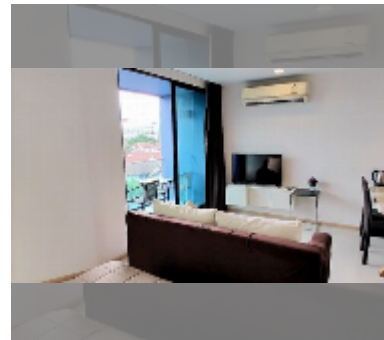

## Продается квартира студия 35.1 м<sup>2</sup> в ЖК Асqua, Паттайя

**฿ 2 640 000**

**ПАРАМЕТРЫ ОБЪЕКТА:**

UID	FS-241259
квота	иностранная квота
тип	студия
площадь	35.1м <sup>2</sup>
этаж	5
вид	вид на город

Бассейн: бассейн, детский бассейн, бассейн на крыше, панорамный бассейн, джакузи.

Зона отдыха: зона отдыха, сад, зона отдыха на крыше.

Секция здоровья: тренажерный зал, сауна, хамам.

Другое: рецепция, лобби, видеонаблюдение, охрана.