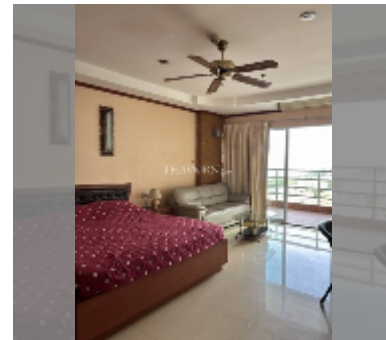

Продается квартира студия 48 м² в ЖК View Talay 7, Паттайя

฿ 3 700 000

ПАРАМЕТРЫ ОБЪЕКТА:

UID	FS-241233
квота	иностранная квота
тип	студия
площадь	48м²
этаж	14
вид	вид на город

О ЖИЛОМ КОМПЛЕКСЕ (ДОМЕ):

район	Джомтьен
зданий	1
этажность	27
год сдачи	2010

УДОБСТВА:

Общие сведения: высотка, наземная парковка, крытая парковка.

Бассейн: бассейн.

Зона отдыха: зона отдыха, сад.

Секция здоровья: тренажерный зал.

Другое: видеонаблюдение, охрана, минимаркет.