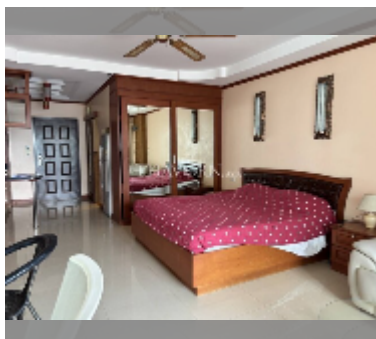

Продается квартира студия 48 м² в ЖК View Talay 7, Паттайя

฿ 3 700 000

ПАРАМЕТРЫ ОБЪЕКТА:

UID	FS-241233
квота	иностранная квота
тип	студия
площадь	48м²
этаж	14
вид	вид на город

О ЖИЛОМ КОМПЛЕКСЕ (ДОМЕ):

район	Джомтьен
зданий	1
этажность	27
год сдачи	2010

УДОБСТВА:

Общие сведения: высотка, наземная парковка, крытая парковка.

Бассейн: бассейн.

Зона отдыха: зона отдыха, сад.

Секция здоровья: тренажерный зал.

Другое: видеонаблюдение, охрана, минимаркет.