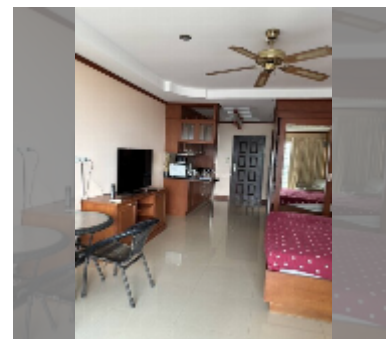

Продается квартира студия 48 м² в ЖК View Talay 7, Паттайя

฿ 3 700 000

ПАРАМЕТРЫ ОБЪЕКТА:

UID	FS-241233
квота	иностранная квота
тип	студия
площадь	48м²
этаж	14
вид	вид на город

О ЖИЛОМ КОМПЛЕКСЕ (ДОМЕ):

район	Джомтьен
зданий	1
этажность	27
год сдачи	2010

УДОБСТВА:

Общие сведения: высотка, наземная парковка, крытая парковка.

Бассейн: бассейн.

Зона отдыха: зона отдыха, сад.

Секция здоровья: тренажерный зал.

Другое: видеонаблюдение, охрана, минимаркет.