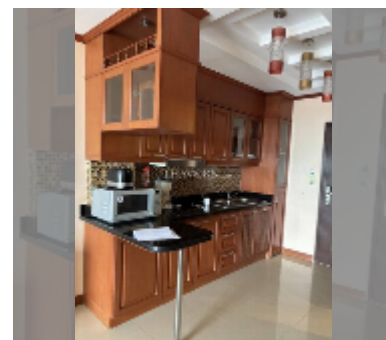

Продается квартира студия 48 м² в ЖК View Talay 7, Паттайя

฿ 3 700 000

ПАРАМЕТРЫ ОБЪЕКТА:

UID	FS-241233
квота	иностранная квота
тип	студия
площадь	48м²
этаж	14
вид	вид на город

О ЖИЛОМ КОМПЛЕКСЕ (ДОМЕ):

район	Джомтьен
зданий	1
этажность	27
год сдачи	2010

УДОБСТВА:

Общие сведения: высотка, наземная парковка, крытая парковка.

Бассейн: бассейн.

Зона отдыха: зона отдыха, сад.

Секция здоровья: тренажерный зал.

Другое: видеонаблюдение, охрана, минимаркет.