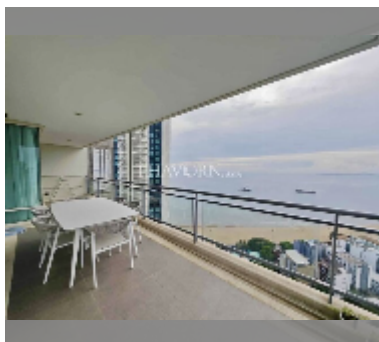

Продается квартира 2 спальни 114 м² в ЖК Reflection Jomtien, Паттайя

฿ 17 900 000

ПАРАМЕТРЫ ОБЪЕКТА:

UID	FS-241223
квота	иностранная квота
тип	2 спальни
площадь	114м²
этаж	31
вид	вид на море

О ЖИЛОМ КОМПЛЕКСЕ (ДОМЕ):

район	Джомтьен
зданий	2
этажность	55
год сдачи	2013

УДОБСТВА:

Общие сведения: высотка, метров до пляжа: 100, минут до пляжа: 1, разрешены домашние животные, подземная парковка, наземная парковка, многоуровневая парковка, крытая парковка.

Бассейн: бассейн, детский бассейн, панорамный бассейн, водные горки, водопад, джакузи.

Зона отдыха: зона отдыха, сад, зона отдыха на крыше, зона барбекю.

Секция здоровья: тренажерный зал, сауна, хамам, массаж.

Другое: рецепция, лобби, клубный дом, переговорная комната, игровая комната, детская площадка, видеонаблюдение, охрана, прачечная, рум сервис.