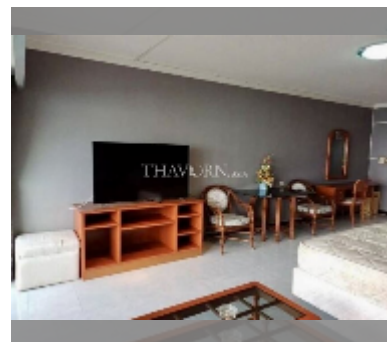

Продается квартира студия 55 м² в ЖК Metro Jomtien Condotel, Паттайя

฿ 3 300 000

ПАРАМЕТРЫ ОБЪЕКТА:

UID	FS-241222
квота	иностранная квота
тип	студия
площадь	55м²
этаж	9
вид	вид на море
комплектация: мебель, кондиционер, телевизор, стиральная машина, холодильник	

О ЖИЛОМ КОМПЛЕКСЕ (ДОМЕ):

район	Джомтьен
зданий	2
этажность	42
год сдачи	1988
обслуживание	฿ 16 500/год

УДОБСТВА:

Общие сведения: высотка, метров до пляжа: 50, минут до пляжа: 1, наземная парковка, многоуровневая парковка.
Бассейн: бассейн, детский бассейн.
Зона отдыха: зона отдыха, сад.
Секция здоровья: тренажерный зал.
Другое: рецепция, лобби, видеонаблюдение, охрана, минимаркет.