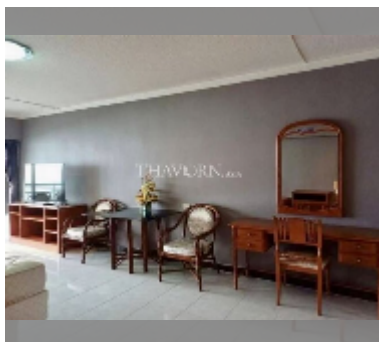

Продается квартира студия 55 м² в ЖК Metro Jomtien Condotel, Паттайя

฿ 3 300 000

ПАРАМЕТРЫ ОБЪЕКТА:

UID	FS-241222
квота	иностранная квота
тип	студия
площадь	55м²
этаж	9
вид	вид на море
комплектация: мебель, кондиционер, телевизор, стиральная машина, холодильник	

О ЖИЛОМ КОМПЛЕКСЕ (ДОМЕ):

район	Джомтьен
зданий	2
этажность	42
год сдачи	1988
обслуживание	฿ 16 500/год

УДОБСТВА:

Общие сведения: высотка, метров до пляжа: 50, минут до пляжа: 1, наземная парковка, многоуровневая парковка.
Бассейн: бассейн, детский бассейн.
Зона отдыха: зона отдыха, сад.
Секция здоровья: тренажерный зал.
Другое: рецепция, лобби, видеонаблюдение, охрана, минимаркет.