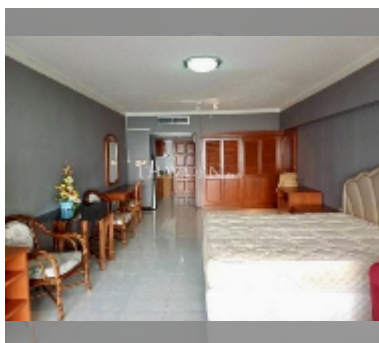

## Продается квартира студия 55 м<sup>2</sup> в ЖК Metro Jomtien Condotel, Паттайя

**฿ 3 300 000**

**ПАРАМЕТРЫ ОБЪЕКТА:**

UID	FS-241222
квота	иностранная квота
тип	студия
площадь	55м <sup>2</sup>
этаж	9
вид	вид на море
комплектация: мебель, кондиционер, телевизор, стиральная машина, холодильник	

**О ЖИЛОМ КОМПЛЕКСЕ (ДОМЕ):**

район	Джомтьен
зданий	2
этажность	42
год сдачи	1988
обслуживание	฿ 16 500/год

**УДОБСТВА:**

**Общие сведения:** высотка, метров до пляжа: 50, минут до пляжа: 1, наземная парковка, многоуровневая парковка.  
**Бассейн:** бассейн, детский бассейн.  
**Зона отдыха:** зона отдыха, сад.  
**Секция здоровья:** тренажерный зал.  
**Другое:** рецепция, лобби, видеонаблюдение, охрана, минимаркет.