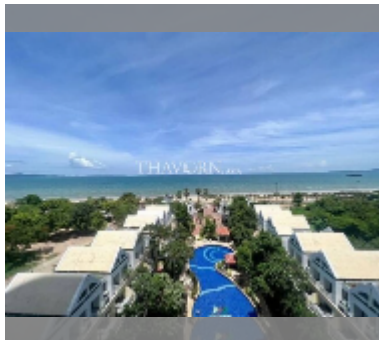

## Продается квартира студия 55 м<sup>2</sup> в ЖК Metro Jomtien Condotel, Паттайя

**฿ 3 300 000**

**ПАРАМЕТРЫ ОБЪЕКТА:**

UID	FS-241222
квота	иностранная квота
тип	студия
площадь	55м <sup>2</sup>
этаж	9
вид	вид на море
комплектация: мебель, кондиционер, телевизор, стиральная машина, холодильник	

**О ЖИЛОМ КОМПЛЕКСЕ (ДОМЕ):**

район	Джомтьен
зданий	2
этажность	42
год сдачи	1988
обслуживание	฿ 16 500/год

**УДОБСТВА:**

**Общие сведения:** высотка, метров до пляжа: 50, минут до пляжа: 1, наземная парковка, многоуровневая парковка.  
**Бассейн:** бассейн, детский бассейн.  
**Зона отдыха:** зона отдыха, сад.  
**Секция здоровья:** тренажерный зал.  
**Другое:** рецепция, лобби, видеонаблюдение, охрана, минимаркет.