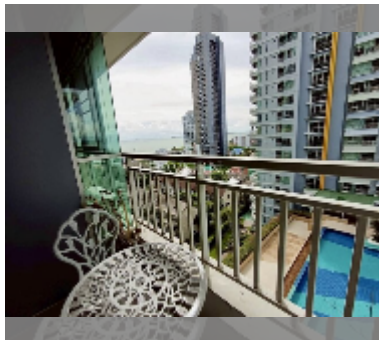

Продается квартира 1 спальня 28 м² в ЖК Lumpini Park Beach Jomtien, Паттайя

฿ 1 950 000

ПАРАМЕТРЫ ОБЪЕКТА:

UID	FS-241220
квота	иностранная квота
тип	1 спальня
площадь	28м ²
этаж	11
вид	вид на бассейн
комплектация: мебель, кондиционер, телевизор, холодильник	

О ЖИЛОМ КОМПЛЕКСЕ (ДОМЕ):

район	Джомтьен
зданий	3
этажность	30
год сдачи	2013
обслуживание	฿ 13 440/год

УДОБСТВА:

Общие сведения: высотка, метров до пляжа: 50, минут до пляжа: 1, наземная парковка, многоуровневая парковка.

Бассейн: бассейн, детский бассейн, бассейн на крыше, джакузи.

Зона отдыха: зона отдыха, сад, зона отдыха на крыше.

Секция здоровья: тренажерный зал, сауна.

Другое: рецепция, клубный дом, переговорная комната, игровая комната, детская площадка, видеонаблюдение, охрана.