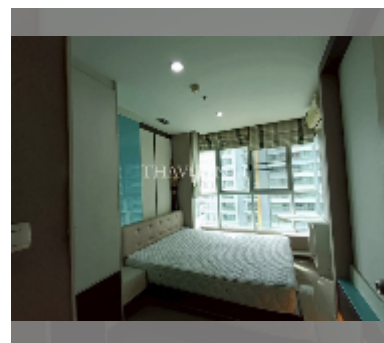

Продается квартира 1 спальня 28 м² в ЖК Lumpini Park Beach Jomtien, Паттайя

฿ 1 950 000

ПАРАМЕТРЫ ОБЪЕКТА:

UID	FS-241220
квота	иностранная квота
тип	1 спальня
площадь	28м²
этаж	11
вид	вид на бассейн
комплектация: мебель, кондиционер, телевизор, холодильник	

О ЖИЛОМ КОМПЛЕКСЕ (ДОМЕ):

район	Джомтьен
зданий	3
этажность	30
год сдачи	2013
обслуживание	฿ 13 440/год

УДОБСТВА:

Общие сведения: высотка, метров до пляжа: 50, минут до пляжа: 1, наземная парковка, многоуровневая парковка.

Бассейн: бассейн, детский бассейн, бассейн на крыше, джакузи.

Зона отдыха: зона отдыха, сад, зона отдыха на крыше.

Секция здоровья: тренажерный зал, сауна.

Другое: рецепция, клубный дом, переговорная комната, игровая комната, детская площадка, видеонаблюдение, охрана.