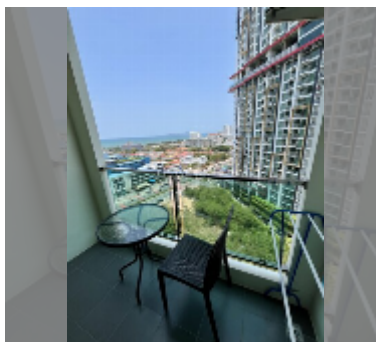

Продается квартира 1 спальня 35 м² в ЖК Dusit Grand Condo View, Паттайя

฿ 2 900 000

ПАРАМЕТРЫ ОБЪЕКТА:

UID	FS-241197
квота	иностранная квота
тип	1 спальня
площадь	35м²
этаж	12
вид	вид на море
комплектация: мебель, кухонная техника, кондиционер, телевизор, стиральная машина, холодильник	

О ЖИЛОМ КОМПЛЕКСЕ (ДОМЕ):

район	Джомтьен
зданий	1
этажность	36
год сдачи	2016
обслуживание	฿ 16 800/год

УДОБСТВА:

Общие сведения: высотка, метров до пляжа: 300, подземная парковка, наземная парковка.

Бассейн: бассейн, детский бассейн, водопад, джакузи.

Секция здоровья: тренажерный зал.

Другое: рецепция, видеонаблюдение, охрана, минимаркет, прачечная.