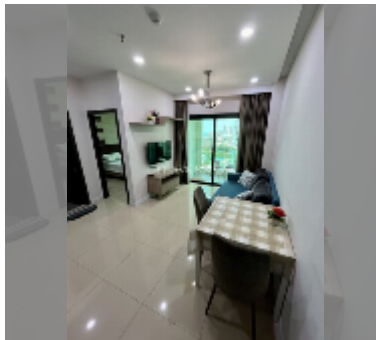

Продается квартира 1 спальня 35 м² в ЖК Dusit Grand Condo View, Паттайя

฿ 2 900 000

ПАРАМЕТРЫ ОБЪЕКТА:

UID	FS-241197
квота	иностранная квота
тип	1 спальня
площадь	35м²
этаж	12
вид	вид на море
комплектация: мебель, кухонная техника, кондиционер, телевизор, стиральная машина, холодильник	

О ЖИЛОМ КОМПЛЕКСЕ (ДОМЕ):

район	Джомтьен
зданий	1
этажность	36
год сдачи	2016
обслуживание	฿ 16 800/год

УДОБСТВА:

Общие сведения: высотка, метров до пляжа: 300, подземная парковка, наземная парковка.

Бассейн: бассейн, детский бассейн, водопад, джакузи.

Секция здоровья: тренажерный зал.

Другое: рецепция, видеонаблюдение, охрана, минимаркет, прачечная.