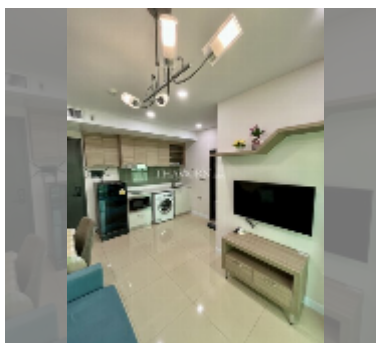

Продается квартира 1 спальня 35 м² в ЖК Dusit Grand Condo View, Паттайя

฿ 2 900 000

ПАРАМЕТРЫ ОБЪЕКТА:

UID	FS-241197
квота	иностранная квота
тип	1 спальня
площадь	35м²
этаж	12
вид	вид на море
комплектация: мебель, кухонная техника, кондиционер, телевизор, стиральная машина, холодильник	

О ЖИЛОМ КОМПЛЕКСЕ (ДОМЕ):

район	Джомтьен
зданий	1
этажность	36
год сдачи	2016
обслуживание	฿ 16 800/год

УДОБСТВА:

Общие сведения: высотка, метров до пляжа: 300, подземная парковка, наземная парковка.

Бассейн: бассейн, детский бассейн, водопад, джакузи.

Секция здоровья: тренажерный зал.

Другое: рецепция, видеонаблюдение, охрана, минимаркет, прачечная.