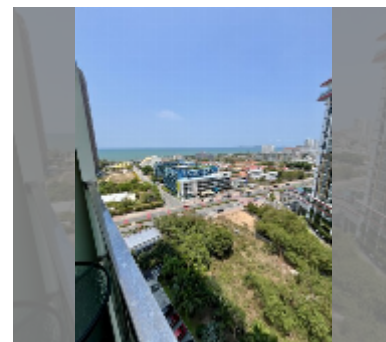

Продается квартира 1 спальня 35 м² в ЖК Dusit Grand Condo View, Паттайя

฿ 2 900 000

ПАРАМЕТРЫ ОБЪЕКТА:

UID	FS-241197
квота	иностранная квота
тип	1 спальня
площадь	35м²
этаж	12
вид	вид на море
комплектация: мебель, кухонная техника, кондиционер, телевизор, стиральная машина, холодильник	

О ЖИЛОМ КОМПЛЕКСЕ (ДОМЕ):

район	Джомтьен
зданий	1
этажность	36
год сдачи	2016
обслуживание	฿ 16 800/год

УДОБСТВА:

Общие сведения: высотка, метров до пляжа: 300, подземная парковка, наземная парковка.

Бассейн: бассейн, детский бассейн, водопад, джакузи.

Секция здоровья: тренажерный зал.

Другое: рецепция, видеонаблюдение, охрана, минимаркет, прачечная.