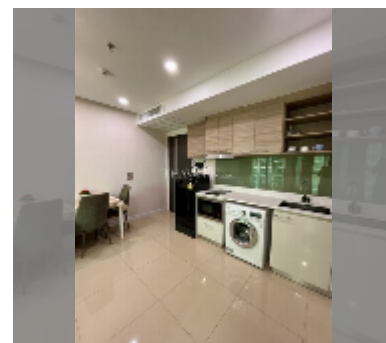

Продается квартира 1 спальня 35 м² в ЖК Dusit Grand Condo View, Паттайя

฿ 2 900 000

ПАРАМЕТРЫ ОБЪЕКТА:

UID	FS-241197
квота	иностранная квота
тип	1 спальня
площадь	35м²
этаж	12
вид	вид на море
комплектация: мебель, кухонная техника, кондиционер, телевизор, стиральная машина, холодильник	

О ЖИЛОМ КОМПЛЕКСЕ (ДОМЕ):

район	Джомтьен
зданий	1
этажность	36
год сдачи	2016
обслуживание	฿ 16 800/год

УДОБСТВА:

Общие сведения: высотка, метров до пляжа: 300, подземная парковка, наземная парковка.

Бассейн: бассейн, детский бассейн, водопад, джакузи.

Секция здоровья: тренажерный зал.

Другое: рецепция, видеонаблюдение, охрана, минимаркет, прачечная.