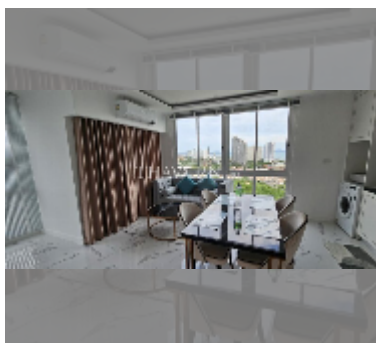

Продается квартира 2 спальни 67 м² в ЖК Empire Tower Pattaya, Паттайя

฿ 8 980 000

ПАРАМЕТРЫ ОБЪЕКТА:

UID FS-241195

квота иностранная квота

тип 2 спальни

площадь 67м²

этаж 20

вид вид на город

состояние отличное

объекта

комплектация: мебель, кухонная техника, кондиционер, телевизор, стиральная машина

О ЖИЛОМ КОМПЛЕКСЕ (ДОМЕ):

район Джомтьен

зданий 1

этажность 24

год сдачи 2023

обслуживание ฿ 44 220/год

УДОБСТВА:

Общие сведения: высотка, многоуровневая парковка, крытая парковка.

Бассейн: бассейн, детский бассейн, бассейн на крыше, панорамный бассейн, зона загара.

Зона отдыха: зона отдыха, сад, зона отдыха на крыше.

Секция здоровья: тренажерный зал, сауна.

Другое: рецепция, лобби, клубный дом, детская площадка, видеонаблюдение, охрана.