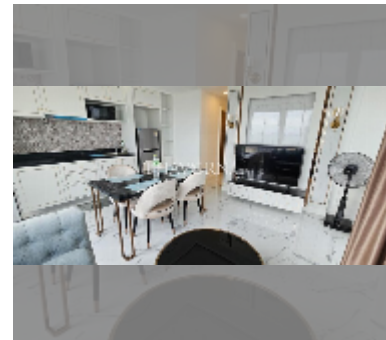

Продается квартира 2 спальни 67 м² в ЖК Empire Tower Pattaya, Паттайя

฿ 8 980 000

ПАРАМЕТРЫ ОБЪЕКТА:

UID FS-241195

квота иностранная квота

тип 2 спальни

площадь 67м²

этаж 20

вид вид на город

состояние отличное

объекта

комплектация: мебель, кухонная техника, кондиционер, телевизор, стиральная машина

О ЖИЛОМ КОМПЛЕКСЕ (ДОМЕ):

район Джомтьен

зданий 1

этажность 24

год сдачи 2023

обслуживание ฿ 44 220/год

УДОБСТВА:

Общие сведения: высотка, многоуровневая парковка, крытая парковка.

Бассейн: бассейн, детский бассейн, бассейн на крыше, панорамный бассейн, зона загара.

Зона отдыха: зона отдыха, сад, зона отдыха на крыше.

Секция здоровья: тренажерный зал, сауна.

Другое: рецепция, лобби, клубный дом, детская площадка, видеонаблюдение, охрана.