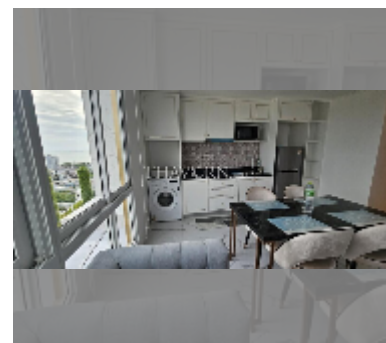

Продается квартира 2 спальни 67 м² в ЖК Empire Tower Pattaya, Паттайя

฿ 8 980 000

ПАРАМЕТРЫ ОБЪЕКТА:

UID FS-241195

квота иностранная квота

тип 2 спальни

площадь 67м²

этаж 20

вид вид на город

состояние отличное

объекта

комплектация: мебель, кухонная техника, кондиционер, телевизор, стиральная машина

О ЖИЛОМ КОМПЛЕКСЕ (ДОМЕ):

район Джомтьен

зданий 1

этажность 24

год сдачи 2023

обслуживание ฿ 44 220/год

УДОБСТВА:

Общие сведения: высотка, многоуровневая парковка, крытая парковка.

Бассейн: бассейн, детский бассейн, бассейн на крыше, панорамный бассейн, зона загара.

Зона отдыха: зона отдыха, сад, зона отдыха на крыше.

Секция здоровья: тренажерный зал, сауна.

Другое: рецепция, лобби, клубный дом, детская площадка, видеонаблюдение, охрана.