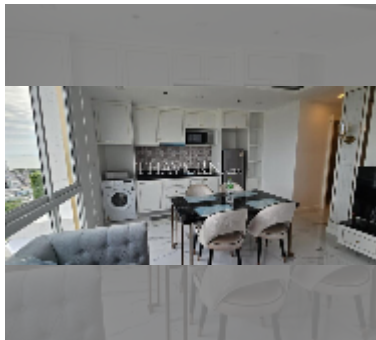

Продается квартира 2 спальни 67 м² в ЖК Empire Tower Pattaya, Паттайя

฿ 8 980 000

ПАРАМЕТРЫ ОБЪЕКТА:

UID FS-241195

квота иностранная квота

тип 2 спальни

площадь 67м²

этаж 20

вид вид на город

состояние отличное

объекта

комплектация: мебель, кухонная техника, кондиционер, телевизор, стиральная машина

О ЖИЛОМ КОМПЛЕКСЕ (ДОМЕ):

район Джомтьен

зданий 1

этажность 24

год сдачи 2023

обслуживание ฿ 44 220/год

УДОБСТВА:

Общие сведения: высотка, многоуровневая парковка, крытая парковка.

Бассейн: бассейн, детский бассейн, бассейн на крыше, панорамный бассейн, зона загара.

Зона отдыха: зона отдыха, сад, зона отдыха на крыше.

Секция здоровья: тренажерный зал, сауна.

Другое: рецепция, лобби, клубный дом, детская площадка, видеонаблюдение, охрана.