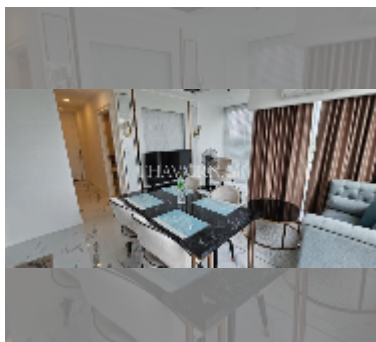

Продается квартира 2 спальни 67 м² в ЖК Empire Tower Pattaya, Паттайя

฿ 8 980 000

ПАРАМЕТРЫ ОБЪЕКТА:

UID FS-241195

квота иностранная квота

тип 2 спальни

площадь 67м²

этаж 20

вид вид на город

состояние отличное

объекта

комплектация: мебель, кухонная техника, кондиционер, телевизор, стиральная машина

О ЖИЛОМ КОМПЛЕКСЕ (ДОМЕ):

район Джомтьен

зданий 1

этажность 24

год сдачи 2023

обслуживание ฿ 44 220/год

УДОБСТВА:

Общие сведения: высотка, многоуровневая парковка, крытая парковка.

Бассейн: бассейн, детский бассейн, бассейн на крыше, панорамный бассейн, зона загара.

Зона отдыха: зона отдыха, сад, зона отдыха на крыше.

Секция здоровья: тренажерный зал, сауна.

Другое: рецепция, лобби, клубный дом, детская площадка, видеонаблюдение, охрана.