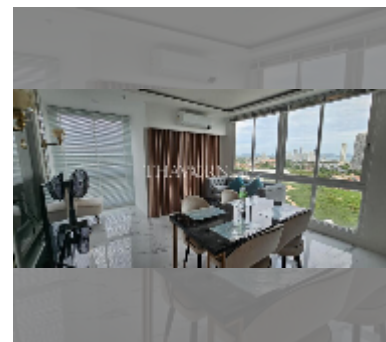

Продается квартира 2 спальни 67 м² в ЖК Empire Tower Pattaya, Паттайя

฿ 8 980 000

ПАРАМЕТРЫ ОБЪЕКТА:

UID FS-241195

квота иностранная квота

тип 2 спальни

площадь 67м²

этаж 20

вид вид на город

состояние отличное

объекта

комплектация: мебель, кухонная техника, кондиционер, телевизор, стиральная машина

О ЖИЛОМ КОМПЛЕКСЕ (ДОМЕ):

район Джомтьен

зданий 1

этажность 24

год сдачи 2023

обслуживание ฿ 44 220/год

УДОБСТВА:

Общие сведения: высотка, многоуровневая парковка, крытая парковка.

Бассейн: бассейн, детский бассейн, бассейн на крыше, панорамный бассейн, зона загара.

Зона отдыха: зона отдыха, сад, зона отдыха на крыше.

Секция здоровья: тренажерный зал, сауна.

Другое: рецепция, лобби, клубный дом, детская площадка, видеонаблюдение, охрана.