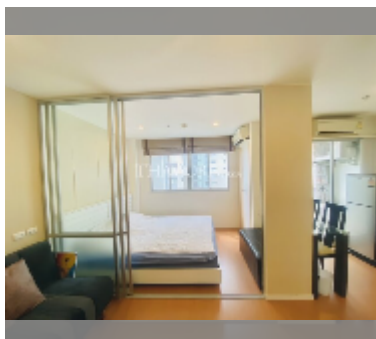

Продается квартира студия 23 м² в ЖК Lumpini Condo Town North Pattaya - Sukhumvit, Паттайя

฿ 1 120 000

ПАРАМЕТРЫ ОБЪЕКТА:

UID	FS-241178
квота	тайская квота
тип	студия
площадь	23м²
этаж	10
вид	вид на бассейн
комплектация: мебель, кондиционер, телевизор, холодильник	

О ЖИЛОМ КОМПЛЕКСЕ (ДОМЕ):

район	Вонгамат
зданий	2
этажность	32
год сдачи	2013

УДОБСТВА:

Общие сведения: высотка, многоуровневая парковка.

Бассейн: бассейн.

Зона отдыха: зона отдыха, сад.

Секция здоровья: тренажерный зал.

Другое: рецепция, лобби, клубный дом, детская площадка, видеонаблюдение, охрана, минимаркет.