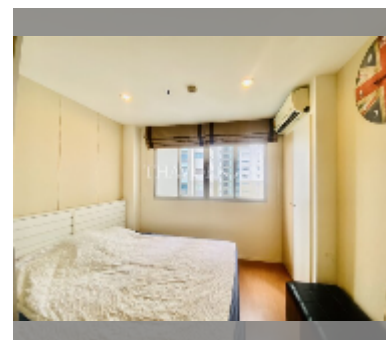

Продается квартира студия 23 м² в ЖК Lumpini Condo Town North Pattaya - Sukhumvit, Паттайя

฿ 1 120 000

ПАРАМЕТРЫ ОБЪЕКТА:

UID	FS-241178
квота	тайская квота
тип	студия
площадь	23м²
этаж	10
вид	вид на бассейн
комплектация: мебель, кондиционер, телевизор, холодильник	

О ЖИЛОМ КОМПЛЕКСЕ (ДОМЕ):

район	Вонгамат
зданий	2
этажность	32
год сдачи	2013

УДОБСТВА:

Общие сведения: высотка, многоуровневая парковка.

Бассейн: бассейн.

Зона отдыха: зона отдыха, сад.

Секция здоровья: тренажерный зал.

Другое: рецепция, лобби, клубный дом, детская площадка, видеонаблюдение, охрана, минимаркет.