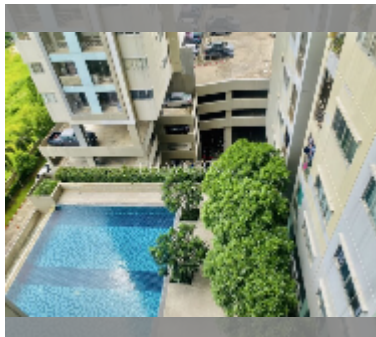

Продается квартира студия 23 м² в ЖК Lumpini Condo Town North Pattaya - Sukhumvit, Паттайя

฿ 1 120 000

ПАРАМЕТРЫ ОБЪЕКТА:

UID	FS-241178
квота	тайская квота
тип	студия
площадь	23м²
этаж	10
вид	вид на бассейн
комплектация: мебель, кондиционер, телевизор, холодильник	

О ЖИЛОМ КОМПЛЕКСЕ (ДОМЕ):

район	Вонгамат
зданий	2
этажность	32
год сдачи	2013

УДОБСТВА:

Общие сведения: высотка, многоуровневая парковка.

Бассейн: бассейн.

Зона отдыха: зона отдыха, сад.

Секция здоровья: тренажерный зал.

Другое: рецепция, лобби, клубный дом, детская площадка, видеонаблюдение, охрана, минимаркет.