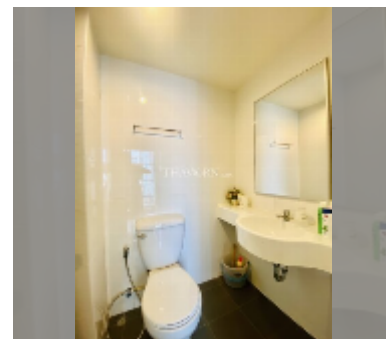

Продается квартира студия 23 м² в ЖК Lumpini Condo Town North Pattaya - Sukhumvit, Паттайя

฿ 1 120 000

ПАРАМЕТРЫ ОБЪЕКТА:

UID	FS-241178
квота	тайская квота
тип	студия
площадь	23м²
этаж	10
вид	вид на бассейн
комплектация: мебель, кондиционер, телевизор, холодильник	

О ЖИЛОМ КОМПЛЕКСЕ (ДОМЕ):

район	Вонгамат
зданий	2
этажность	32
год сдачи	2013

УДОБСТВА:

Общие сведения: высотка, многоуровневая парковка.

Бассейн: бассейн.

Зона отдыха: зона отдыха, сад.

Секция здоровья: тренажерный зал.

Другое: рецепция, лобби, клубный дом, детская площадка, видеонаблюдение, охрана, минимаркет.