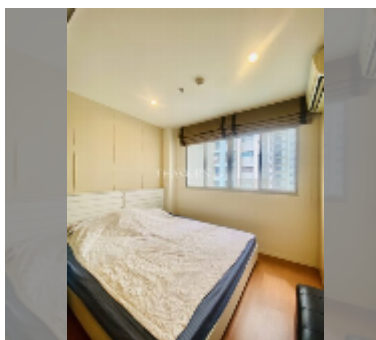

Продается квартира студия 23 м² в ЖК Lumpini Condo Town North Pattaya - Sukhumvit, Паттайя

฿ 1 120 000

ПАРАМЕТРЫ ОБЪЕКТА:

UID	FS-241178
квота	тайская квота
тип	студия
площадь	23м²
этаж	10
вид	вид на бассейн
комплектация: мебель, кондиционер, телевизор, холодильник	

О ЖИЛОМ КОМПЛЕКСЕ (ДОМЕ):

район	Вонгамат
зданий	2
этажность	32
год сдачи	2013

УДОБСТВА:

Общие сведения: высотка, многоуровневая парковка.

Бассейн: бассейн.

Зона отдыха: зона отдыха, сад.

Секция здоровья: тренажерный зал.

Другое: рецепция, лобби, клубный дом, детская площадка, видеонаблюдение, охрана, минимаркет.