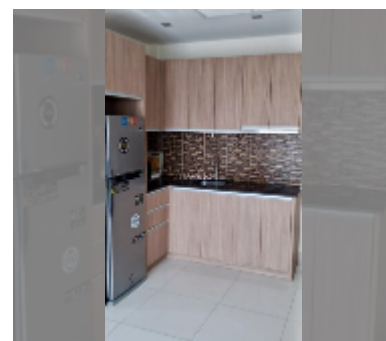

Продается квартира 1 спальня 40 м² в ЖК Nam Talay Condominium, Паттайя

฿ 2 100 000

ПАРАМЕТРЫ ОБЪЕКТА:

UID	FS-241168
квота	иностранная квота
тип	1 спальня
площадь	40м²
этаж	4
вид	вид на сад
комплектация: мебель, кондиционер, телевизор, холодильник	

О ЖИЛОМ КОМПЛЕКСЕ (ДОМЕ):

район	Наджомтьен
зданий	1
этажность	13
год сдачи	2014

УДОБСТВА:

Общие сведения: резорт, метров до пляжа: 50, минут до пляжа: 2, наземная парковка.

Бассейн: бассейн, детский бассейн, джакузи.

Зона отдыха: сад, зона отдыха на крыше.

Секция здоровья: тренажерный зал, массаж.

Другое: рецепция, лобби, видеонаблюдение, охрана, минимаркет, прачечная, рум сервис.