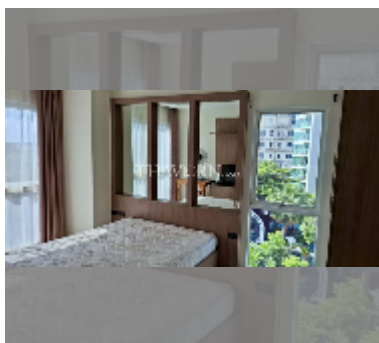

Продается квартира 1 спальня 40 м² в ЖК Nam Talay Condominium, Паттайя

฿ 2 000 000

ПАРАМЕТРЫ ОБЪЕКТА:

UID	FS-241168
квота	иностранная квота
тип	1 спальня
площадь	40м²
этаж	4
вид	вид на сад
комплектация: мебель, кондиционер, телевизор, холодильник	

О ЖИЛОМ КОМПЛЕКСЕ (ДОМЕ):

район	Наджомтьен
зданий	1
этажность	13
год сдачи	2014

УДОБСТВА:

Общие сведения: резорт, метров до пляжа: 50, минут до пляжа: 2, наземная парковка.

Бассейн: бассейн, детский бассейн, джакузи.

Зона отдыха: сад, зона отдыха на крыше.

Секция здоровья: тренажерный зал, массаж.

Другое: рецепция, лобби, видеонаблюдение, охрана, минимаркет, прачечная, рум сервис.