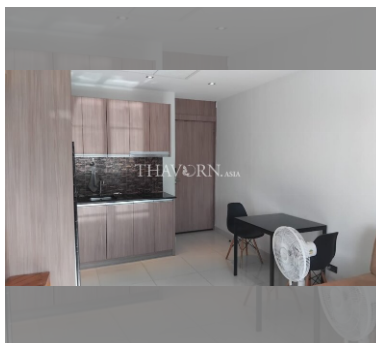

Продается квартира 1 спальня 40 м² в ЖК Nam Talay Condominium, Паттайя

฿ 2 000 000

ПАРАМЕТРЫ ОБЪЕКТА:

UID	FS-241168
квота	иностранная квота
тип	1 спальня
площадь	40м²
этаж	4
вид	вид на сад
состояние объекта	не выбрано
комплектация	мебель, кондиционер, телевизор, холодильник
оплата пошлин	on buyer

О ЖИЛОМ КОМПЛЕКСЕ (ДОМЕ):

район	Наджомтьен
зданий	1
этажность	13
год сдачи	2014

УДОБСТВА:

Общие сведения: резорт, метров до пляжа: 50, минут до пляжа: 2, наземная парковка.

Бассейн: бассейн, детский бассейн, джакузи.

Зона отдыха: сад, зона отдыха на крыше.

Секция здоровья: тренажерный зал, массаж.

Другое: рецепция, лобби, видеонаблюдение, охрана, минимаркет, прачечная, рум сервис.