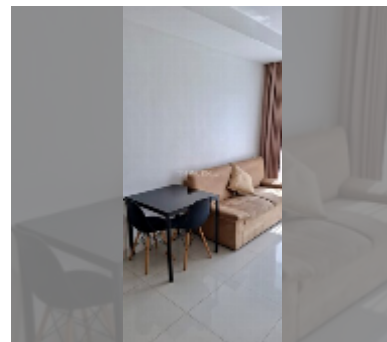

Продается квартира 1 спальня 40 м² в ЖК Nam Talay Condominium, Паттайя

฿ 2 000 000

ПАРАМЕТРЫ ОБЪЕКТА:

UID	FS-241168
квота	иностранная квота
тип	1 спальня
площадь	40м²
этаж	4
вид	вид на сад
комплектация: мебель, кондиционер, телевизор, холодильник	

О ЖИЛОМ КОМПЛЕКСЕ (ДОМЕ):

район	Наджомтьен
зданий	1
этажность	13
год сдачи	2014

УДОБСТВА:

Общие сведения: резорт, метров до пляжа: 50, минут до пляжа: 2, наземная парковка.

Бассейн: бассейн, детский бассейн, джакузи.

Зона отдыха: сад, зона отдыха на крыше.

Секция здоровья: тренажерный зал, массаж.

Другое: рецепция, лобби, видеонаблюдение, охрана, минимаркет, прачечная, рум сервис.