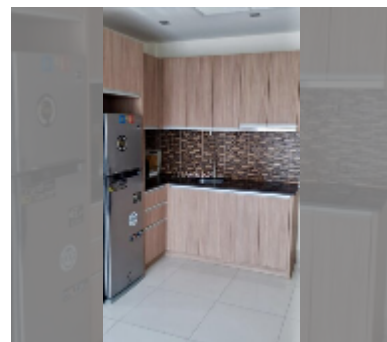

Продается квартира 1 спальня 40 м² в ЖК Nam Talay Condominium, Паттайя

฿ 2 000 000

ПАРАМЕТРЫ ОБЪЕКТА:

UID	FS-241168
квота	иностранная квота
тип	1 спальня
площадь	40м²
этаж	4
вид	вид на сад
комплектация: мебель, кондиционер, телевизор, холодильник	

О ЖИЛОМ КОМПЛЕКСЕ (ДОМЕ):

район	Наджомтьен
зданий	1
этажность	13
год сдачи	2014

УДОБСТВА:

Общие сведения: резорт, метров до пляжа: 50, минут до пляжа: 2, наземная парковка.

Бассейн: бассейн, детский бассейн, джакузи.

Зона отдыха: сад, зона отдыха на крыше.

Секция здоровья: тренажерный зал, массаж.

Другое: рецепция, лобби, видеонаблюдение, охрана, минимаркет, прачечная, рум сервис.