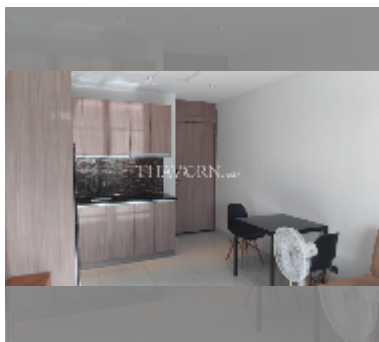

Продается квартира 1 спальня 40 м² в ЖК Nam Talay Condominium, Паттайя

฿ 2 000 000

ПАРАМЕТРЫ ОБЪЕКТА:

UID	FS-241168
квота	иностранная квота
тип	1 спальня
площадь	40м²
этаж	4
вид	вид на сад
комплектация: мебель, кондиционер, телевизор, холодильник	

О ЖИЛОМ КОМПЛЕКСЕ (ДОМЕ):

район	Наджомтьен
зданий	1
этажность	13
год сдачи	2014

УДОБСТВА:

Общие сведения: резорт, метров до пляжа: 50, минут до пляжа: 2, наземная парковка.

Бассейн: бассейн, детский бассейн, джакузи.

Зона отдыха: сад, зона отдыха на крыше.

Секция здоровья: тренажерный зал, массаж.

Другое: рецепция, лобби, видеонаблюдение, охрана, минимаркет, прачечная, рум сервис.