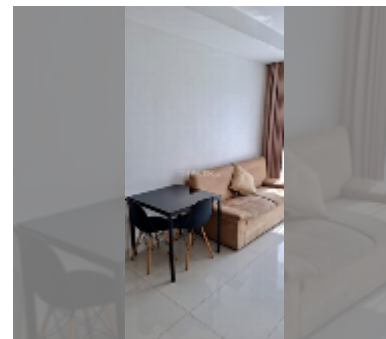

Продается квартира 1 спальня 40 м² в ЖК Nam Talay Condominium, Паттайя

฿ 2 100 000

ПАРАМЕТРЫ ОБЪЕКТА:

UID	FS-241168
квота	иностранная квота
тип	1 спальня
площадь	40м²
этаж	4
вид	вид на сад
комплектация: мебель, кондиционер, телевизор, холодильник	

О ЖИЛОМ КОМПЛЕКСЕ (ДОМЕ):

район	Наджомтьен
зданий	1
этажность	13
год сдачи	2014

УДОБСТВА:

Общие сведения: резорт, метров до пляжа: 50, минут до пляжа: 2, наземная парковка.

Бассейн: бассейн, детский бассейн, джакузи.

Зона отдыха: сад, зона отдыха на крыше.

Секция здоровья: тренажерный зал, массаж.

Другое: рецепция, лобби, видеонаблюдение, охрана, минимаркет, прачечная, рум сервис.