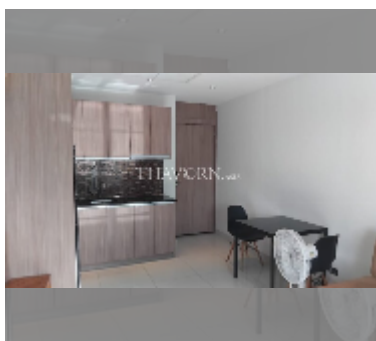

Продается квартира 1 спальня 40 м² в ЖК Nam Talay Condominium, Паттайя

฿ 2 100 000

ПАРАМЕТРЫ ОБЪЕКТА:

UID	FS-241168
квота	иностранная квота
тип	1 спальня
площадь	40м²
этаж	4
вид	вид на сад
комплектация: мебель, кондиционер, телевизор, холодильник	

О ЖИЛОМ КОМПЛЕКСЕ (ДОМЕ):

район	Наджомтьен
зданий	1
этажность	13
год сдачи	2014

УДОБСТВА:

Общие сведения: резорт, метров до пляжа: 50, минут до пляжа: 2, наземная парковка.

Бассейн: бассейн, детский бассейн, джакузи.

Зона отдыха: сад, зона отдыха на крыше.

Секция здоровья: тренажерный зал, массаж.

Другое: рецепция, лобби, видеонаблюдение, охрана, минимаркет, прачечная, рум сервис.