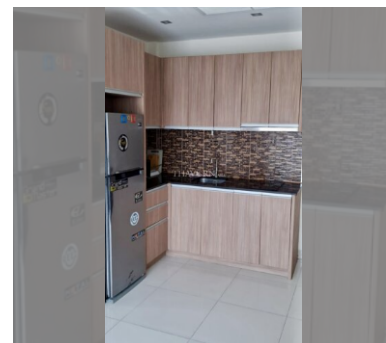

Продается квартира 1 спальня 40 м² в ЖК Nam Talay Condominium, Паттайя

฿ 2 000 000

ПАРАМЕТРЫ ОБЪЕКТА:

UID	FS-241168
квота	иностранная квота
тип	1 спальня
площадь	40м²
этаж	4
вид	вид на сад
состояние объекта	не выбрано
комплектация	мебель, кондиционер, телевизор, холодильник
оплата пошлин	on buyer

О ЖИЛОМ КОМПЛЕКСЕ (ДОМЕ):

район	Наджомтьен
зданий	1
этажность	13
год сдачи	2014

УДОБСТВА:

Общие сведения: резорт, метров до пляжа: 50, минут до пляжа: 2, наземная парковка.

Бассейн: бассейн, детский бассейн, джакузи.

Зона отдыха: сад, зона отдыха на крыше.

Секция здоровья: тренажерный зал, массаж.

Другое: рецепция, лобби, видеонаблюдение, охрана, минимаркет, прачечная, рум сервис.