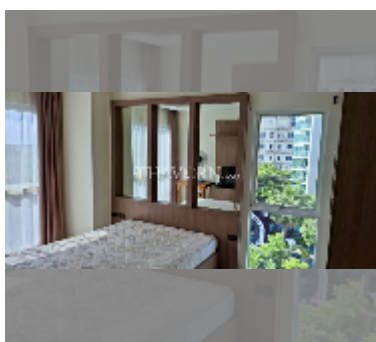

Продается квартира 1 спальня 40 м² в ЖК Nam Talay Condominium, Паттайя

฿ 2 100 000

ПАРАМЕТРЫ ОБЪЕКТА:

UID	FS-241168
квота	иностранная квота
тип	1 спальня
площадь	40м²
этаж	4
вид	вид на сад
комплектация: мебель, кондиционер, телевизор, холодильник	

О ЖИЛОМ КОМПЛЕКСЕ (ДОМЕ):

район	Наджомтьен
зданий	1
этажность	13
год сдачи	2014

УДОБСТВА:

Общие сведения: резорт, метров до пляжа: 50, минут до пляжа: 2, наземная парковка.

Бассейн: бассейн, детский бассейн, джакузи.

Зона отдыха: сад, зона отдыха на крыше.

Секция здоровья: тренажерный зал, массаж.

Другое: рецепция, лобби, видеонаблюдение, охрана, минимаркет, прачечная, рум сервис.