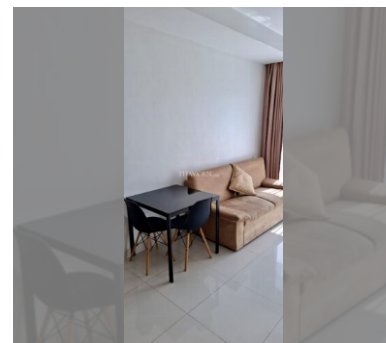

Продается квартира 1 спальня 40 м² в ЖК Nam Talay Condominium, Паттайя

฿ 2 000 000

ПАРАМЕТРЫ ОБЪЕКТА:

UID	FS-241168
квота	иностранная квота
тип	1 спальня
площадь	40м²
этаж	4
вид	вид на сад
состояние объекта	не выбрано
комплектация	мебель, кондиционер, телевизор, холодильник
оплата пошлин	on buyer

О ЖИЛОМ КОМПЛЕКСЕ (ДОМЕ):

район	Наджомтьен
зданий	1
этажность	13
год сдачи	2014

УДОБСТВА:

Общие сведения: резорт, метров до пляжа: 50, минут до пляжа: 2, наземная парковка.

Бассейн: бассейн, детский бассейн, джакузи.

Зона отдыха: сад, зона отдыха на крыше.

Секция здоровья: тренажерный зал, массаж.

Другое: рецепция, лобби, видеонаблюдение, охрана, минимаркет, прачечная, рум сервис.