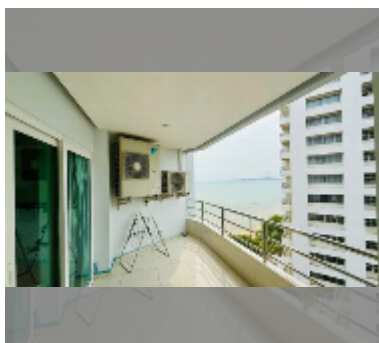

Продается квартира 1 спальня 136 м² в ЖК View Talay 3, Паттайя

฿ 12 650 000

ПАРАМЕТРЫ ОБЪЕКТА:

UID	FS-241164
квота	иностранная квота
тип	1 спальня
площадь	136м²
этаж	14
вид	вид на море
комплектация: мебель, кондиционер, телевизор, стиральная машина, холодильник	

О ЖИЛОМ КОМПЛЕКСЕ (ДОМЕ):

район	Пратамнак
зданий	2
этажность	20
год сдачи	2006
обслуживание	฿ 32 640/год

УДОБСТВА:

Общие сведения: высотка, метров до пляжа: 50, минут до пляжа: 1, наземная парковка, крытая парковка.

Бассейн: бассейн, детский бассейн.

Зона отдыха: зона отдыха, сад.

Другое: рецепция, видеонаблюдение, охрана, минимаркет, прачечная.