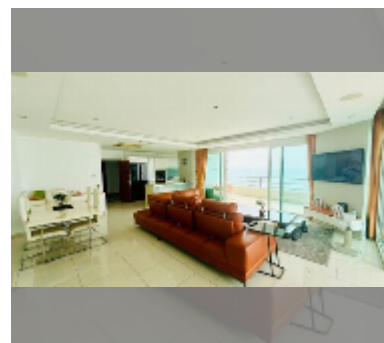

Продается квартира 1 спальня 136 м² в ЖК View Talay 3, Паттайя

฿ 12 650 000

ПАРАМЕТРЫ ОБЪЕКТА:

UID	FS-241164
квота	иностранная квота
тип	1 спальня
площадь	136м²
этаж	14
вид	вид на море
комплектация: мебель, кондиционер, телевизор, стиральная машина, холодильник	

О ЖИЛОМ КОМПЛЕКСЕ (ДОМЕ):

район	Пратамнак
зданий	2
этажность	20
год сдачи	2006
обслуживание	฿ 32 640/год

УДОБСТВА:

Общие сведения: высотка, метров до пляжа: 50, минут до пляжа: 1, наземная парковка, крытая парковка.

Бассейн: бассейн, детский бассейн.

Зона отдыха: зона отдыха, сад.

Другое: рецепция, видеонаблюдение, охрана, минимаркет, прачечная.