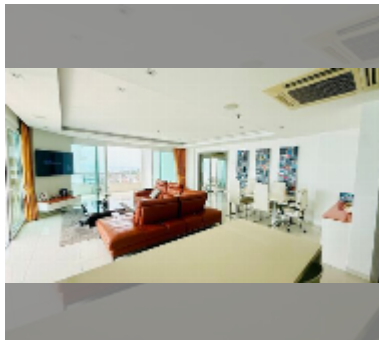

Продается квартира 1 спальня 136 м² в ЖК View Talay 3, Паттайя

฿ 12 650 000

ПАРАМЕТРЫ ОБЪЕКТА:

UID	FS-241164
квота	иностранная квота
тип	1 спальня
площадь	136м²
этаж	14
вид	вид на море
комплектация: мебель, кондиционер, телевизор, стиральная машина, холодильник	

О ЖИЛОМ КОМПЛЕКСЕ (ДОМЕ):

район	Пратамнак
зданий	2
этажность	20
год сдачи	2006
обслуживание	฿ 32 640/год

УДОБСТВА:

Общие сведения: высотка, метров до пляжа: 50, минут до пляжа: 1, наземная парковка, крытая парковка.

Бассейн: бассейн, детский бассейн.

Зона отдыха: зона отдыха, сад.

Другое: рецепция, видеонаблюдение, охрана, минимаркет, прачечная.