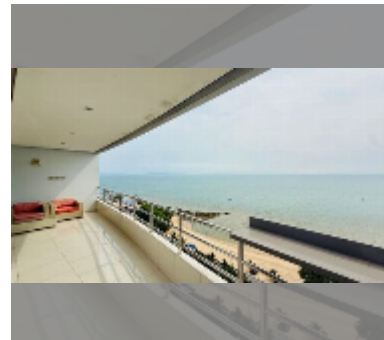

Продается квартира 1 спальня 136 м² в ЖК View Talay 3, Паттайя

฿ 12 650 000

ПАРАМЕТРЫ ОБЪЕКТА:

UID	FS-241164
квота	иностранная квота
тип	1 спальня
площадь	136м²
этаж	14
вид	вид на море
комплектация: мебель, кондиционер, телевизор, стиральная машина, холодильник	

О ЖИЛОМ КОМПЛЕКСЕ (ДОМЕ):

район	Пратамнак
зданий	2
этажность	20
год сдачи	2006
обслуживание	฿ 32 640/год

УДОБСТВА:

Общие сведения: высотка, метров до пляжа: 50, минут до пляжа: 1, наземная парковка, крытая парковка.

Бассейн: бассейн, детский бассейн.

Зона отдыха: зона отдыха, сад.

Другое: рецепция, видеонаблюдение, охрана, минимаркет, прачечная.