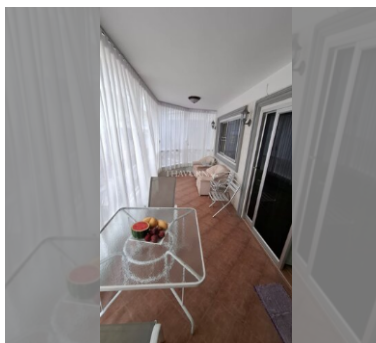

Продается квартира 1 спальня 68 м² в ЖК Nordic Terrace Condominium, Паттайя

฿ 3 300 000

ПАРАМЕТРЫ ОБЪЕКТА:

UID	FS-241157
квота	собственность компания
тип	1 спальня
площадь	68м²
этаж	2
вид	вид на город
состояние объекта	хорошее
онлайн-показ	on
оплата пошлин	50/50
Coagent Listing	on
Can top-up	on

О ЖИЛОМ КОМПЛЕКСЕ (ДОМЕ):

район	Пратамнак
этажность	6
год сдачи	1999

УДОБСТВА:

Общие сведения: малоэтажный, крытая парковка.

Бассейн: бассейн, зона загара.

Зона отдыха: зона отдыха, сад.

Секция здоровья: тренажерный зал.

Другое: рецепция, лобби, видеонаблюдение, охрана.