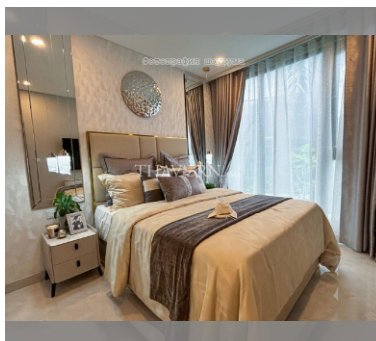

Продается квартира 1 спальня 34 м² в ЖК Sorasabana Coral Reef, Паттайя

฿ 4 750 000

ПАРАМЕТРЫ ОБЪЕКТА:

UID	FS-241155
квота	иностранная квота
тип	1 спальня
площадь	34м²
этаж	21
вид	вид на море
состояние объекта	не выбрано

О ЖИЛОМ КОМПЛЕКСЕ (ДОМЕ):

район	Джомтьен
зданий	1
этажность	56
начало строительства	2024
год сдачи	2028

УДОБСТВА:

Общие сведения: высотка, метров до пляжа: 500, минут до пляжа: 5, многоуровневая парковка.

Бассейн: бассейн, детский бассейн, бассейн на крыше, панорамный бассейн.

Зона отдыха: зона отдыха.

Секция здоровья: тренажерный зал, сауна.

Другое: рецепция, лобби, видеонаблюдение, охрана.