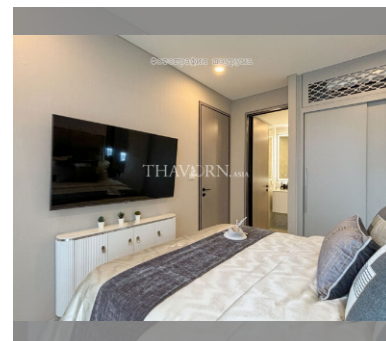

Продается квартира 1 спальня 34 м² в ЖК Sorasabana Coral Reef, Паттайя

฿ 4 750 000

ПАРАМЕТРЫ ОБЪЕКТА:

UID	FS-241155
квота	иностранная квота
тип	1 спальня
площадь	34м²
этаж	21
вид	вид на море
состояние объекта	не выбрано

О ЖИЛОМ КОМПЛЕКСЕ (ДОМЕ):

район	Джомтьен
зданий	1
этажность	56
начало строительства	2024
год сдачи	2028

УДОБСТВА:

Общие сведения: высотка, метров до пляжа: 500, минут до пляжа: 5, многоуровневая парковка.

Бассейн: бассейн, детский бассейн, бассейн на крыше, панорамный бассейн.

Зона отдыха: зона отдыха.

Секция здоровья: тренажерный зал, сауна.

Другое: рецепция, лобби, видеонаблюдение, охрана.