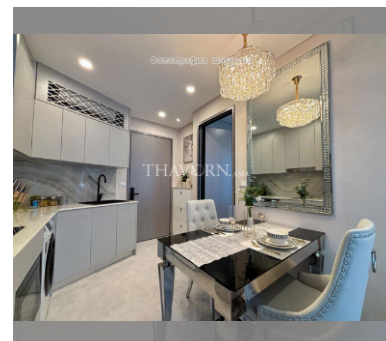

Продается квартира 1 спальня 34 м² в ЖК Sorasabana Coral Reef, Паттайя

฿ 4 750 000

ПАРАМЕТРЫ ОБЪЕКТА:

UID	FS-241155
квота	иностранная квота
тип	1 спальня
площадь	34м²
этаж	21
вид	вид на море
состояние объекта	не выбрано

О ЖИЛОМ КОМПЛЕКСЕ (ДОМЕ):

район	Джомтьен
зданий	1
этажность	56
начало строительства	2024
год сдачи	2028

УДОБСТВА:

Общие сведения: высотка, метров до пляжа: 500, минут до пляжа: 5, многоуровневая парковка.

Бассейн: бассейн, детский бассейн, бассейн на крыше, панорамный бассейн.

Зона отдыха: зона отдыха.

Секция здоровья: тренажерный зал, сауна.

Другое: рецепция, лобби, видеонаблюдение, охрана.