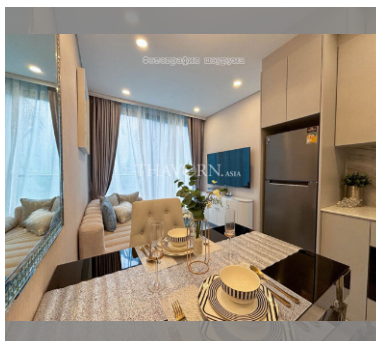

Продается квартира 1 спальня 34 м² в ЖК Sorasabana Coral Reef, Паттайя

฿ 4 750 000

ПАРАМЕТРЫ ОБЪЕКТА:

UID	FS-241155
квота	иностранная квота
тип	1 спальня
площадь	34м²
этаж	21
вид	вид на море
состояние объекта	не выбрано

О ЖИЛОМ КОМПЛЕКСЕ (ДОМЕ):

район	Джомтьен
зданий	1
этажность	56
начало строительства	2024
год сдачи	2028

УДОБСТВА:

Общие сведения: высотка, метров до пляжа: 500, минут до пляжа: 5, многоуровневая парковка.

Бассейн: бассейн, детский бассейн, бассейн на крыше, панорамный бассейн.

Зона отдыха: зона отдыха.

Секция здоровья: тренажерный зал, сауна.

Другое: рецепция, лобби, видеонаблюдение, охрана.