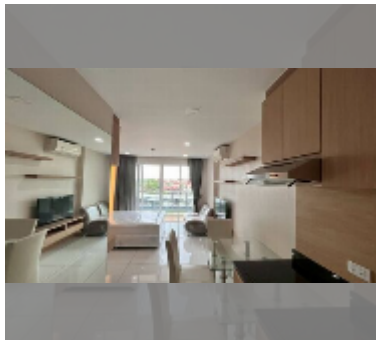

Продается квартира студия 28.96 м² в ЖК Whale Marina Condo, Паттайя

฿ 1 990 000

ПАРАМЕТРЫ ОБЪЕКТА:

UID	FS-241150
квота	иностранная квота
тип	студия
площадь	28.96м²
этаж	4
вид	вид на город

О ЖИЛОМ КОМПЛЕКСЕ (ДОМЕ):

район	Наджомтьен
зданий	3
этажность	8
год сдачи	2019
обслуживание	฿ 15 638/год

УДОБСТВА:

Общие сведения: малоэтажный, метров до пляжа: 500, наземная парковка, крытая парковка.

Бассейн: бассейн.

Зона отдыха: сад, зона барбекю.

Секция здоровья: тренажерный зал, сауна.

Другое: видеонаблюдение, охрана.