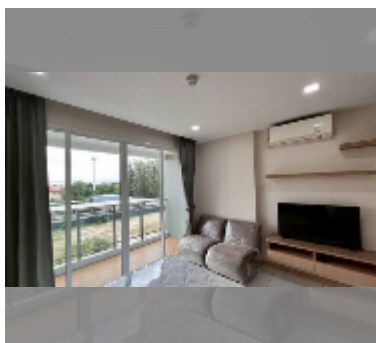

Продается квартира студия 28.96 м² в ЖК Whale Marina Condo, Паттайя

฿ 1 990 000

ПАРАМЕТРЫ ОБЪЕКТА:

UID	FS-241150
квота	иностранная квота
тип	студия
площадь	28.96м²
этаж	4
вид	вид на город

О ЖИЛОМ КОМПЛЕКСЕ (ДОМЕ):

район	Наджомтьен
зданий	3
этажность	8
год сдачи	2019
обслуживание	฿ 15 638/год

УДОБСТВА:

Общие сведения: малоэтажный, метров до пляжа: 500, наземная парковка, крытая парковка.

Бассейн: бассейн.

Зона отдыха: сад, зона барбекю.

Секция здоровья: тренажерный зал, сауна.

Другое: видеонаблюдение, охрана.