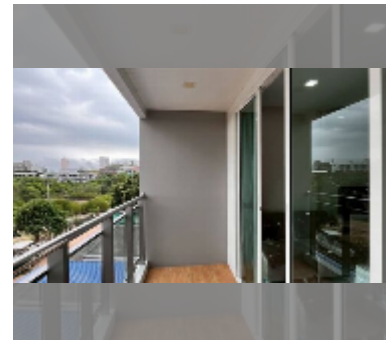

Продается квартира студия 28.96 м² в ЖК Whale Marina Condo, Паттайя

฿ 1 990 000

ПАРАМЕТРЫ ОБЪЕКТА:

UID	FS-241150
квота	иностранная квота
тип	студия
площадь	28.96м²
этаж	4
вид	вид на город

О ЖИЛОМ КОМПЛЕКСЕ (ДОМЕ):

район	Наджомтьен
зданий	3
этажность	8
год сдачи	2019
обслуживание	฿ 15 638/год

УДОБСТВА:

Общие сведения: малоэтажный, метров до пляжа: 500, наземная парковка, крытая парковка.

Бассейн: бассейн.

Зона отдыха: сад, зона барбекю.

Секция здоровья: тренажерный зал, сауна.

Другое: видеонаблюдение, охрана.