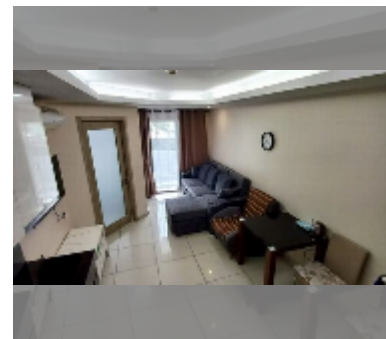

Продается квартира 1 спальня 38 м² в ЖК Water Park Condominium, Паттайя

฿ 2 630 000

ПАРАМЕТРЫ ОБЪЕКТА:

UID	FS-241130
квота	иностранная квота
тип	1 спальня
площадь	38м²
этаж	2
вид	вид на бассейн
комплектация: мебель, кондиционер, телевизор, стиральная машина, холодильник	

О ЖИЛОМ КОМПЛЕКСЕ (ДОМЕ):

район	Пратамнак
зданий	1
этажность	8
год сдачи	2016
обслуживание	฿ 18 240/год

УДОБСТВА:

Общие сведения: малоэтажный, метров до пляжа: 400, минут до пляжа: 8, наземная парковка, крытая парковка.

Бассейн: бассейн, детский бассейн, бассейн на крыше, джакузи.

Зона отдыха: зона отдыха, сад, зона отдыха на крыше.

Секция здоровья: тренажерный зал, сауна.

Другое: рецепция, детская площадка, видеонаблюдение, охрана.