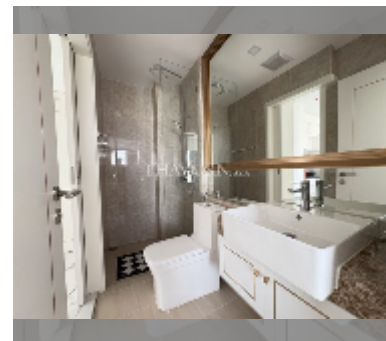

Продается квартира 1 спальня 31.06 м² в ЖК Empire Tower Pattaya, Паттайя

฿ 2 990 000

ПАРАМЕТРЫ ОБЪЕКТА:

UID	FS-241118
квота	тайская квота
тип	1 спальня
площадь	31.06м²
этаж	8
вид	вид на море

О ЖИЛОМ КОМПЛЕКСЕ (ДОМЕ):

район	Джомтьен
зданий	1
этажность	24
год сдачи	2023
обслуживание	฿ 20 500/год

УДОБСТВА:

Общие сведения: высотка, многоуровневая парковка, крытая парковка.

Бассейн: бассейн, детский бассейн, бассейн на крыше, панорамный бассейн, зона загара.

Зона отдыха: зона отдыха, сад, зона отдыха на крыше.

Секция здоровья: тренажерный зал, сауна.

Другое: рецепция, лобби, клубный дом, детская площадка, видеонаблюдение, охрана.