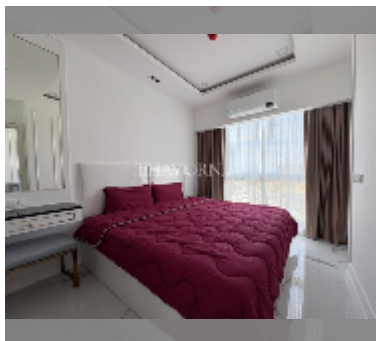

Продается квартира 1 спальня 31.06 м² в ЖК Empire Tower Pattaya, Паттайя

฿ 2 990 000

ПАРАМЕТРЫ ОБЪЕКТА:

UID	FS-241118
квота	тайская квота
тип	1 спальня
площадь	31.06м²
этаж	8
вид	вид на море

О ЖИЛОМ КОМПЛЕКСЕ (ДОМЕ):

район	Джомтьен
зданий	1
этажность	24
год сдачи	2023
обслуживание	฿ 20 500/год

УДОБСТВА:

Общие сведения: высотка, многоуровневая парковка, крытая парковка.

Бассейн: бассейн, детский бассейн, бассейн на крыше, панорамный бассейн, зона загара.

Зона отдыха: зона отдыха, сад, зона отдыха на крыше.

Секция здоровья: тренажерный зал, сауна.

Другое: рецепция, лобби, клубный дом, детская площадка, видеонаблюдение, охрана.