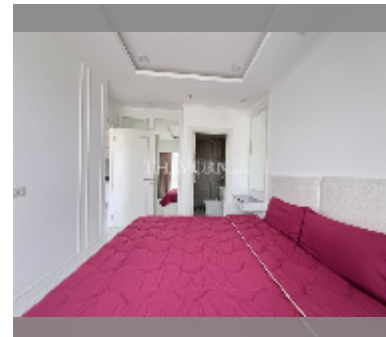

Продается квартира 1 спальня 31.06 м² в ЖК Empire Tower Pattaya, Паттайя

฿ 2 990 000

ПАРАМЕТРЫ ОБЪЕКТА:

UID	FS-241118
квота	тайская квота
тип	1 спальня
площадь	31.06м²
этаж	8
вид	вид на море

О ЖИЛОМ КОМПЛЕКСЕ (ДОМЕ):

район	Джомтьен
зданий	1
этажность	24
год сдачи	2023
обслуживание	฿ 20 500/год

УДОБСТВА:

Общие сведения: высотка, многоуровневая парковка, крытая парковка.

Бассейн: бассейн, детский бассейн, бассейн на крыше, панорамный бассейн, зона загара.

Зона отдыха: зона отдыха, сад, зона отдыха на крыше.

Секция здоровья: тренажерный зал, сауна.

Другое: рецепция, лобби, клубный дом, детская площадка, видеонаблюдение, охрана.