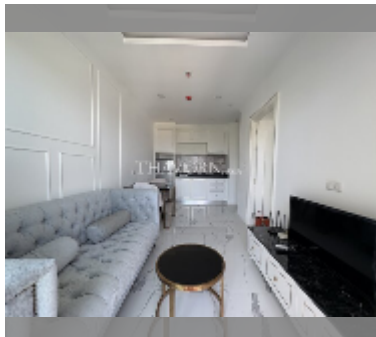

Продается квартира 1 спальня 31.06 м² в ЖК Empire Tower Pattaya, Паттайя

฿ 2 990 000

ПАРАМЕТРЫ ОБЪЕКТА:

UID	FS-241118
квота	тайская квота
тип	1 спальня
площадь	31.06м²
этаж	8
вид	вид на море

О ЖИЛОМ КОМПЛЕКСЕ (ДОМЕ):

район	Джомтьен
зданий	1
этажность	24
год сдачи	2023
обслуживание	฿ 20 500/год

УДОБСТВА:

Общие сведения: высотка, многоуровневая парковка, крытая парковка.

Бассейн: бассейн, детский бассейн, бассейн на крыше, панорамный бассейн, зона загара.

Зона отдыха: зона отдыха, сад, зона отдыха на крыше.

Секция здоровья: тренажерный зал, сауна.

Другое: рецепция, лобби, клубный дом, детская площадка, видеонаблюдение, охрана.