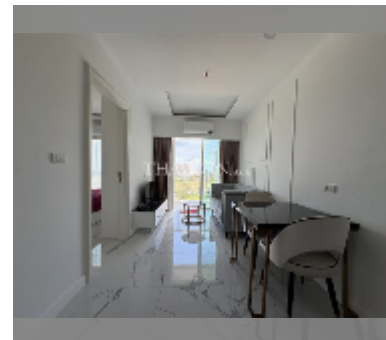

Продается квартира 1 спальня 31.06 м² в ЖК Empire Tower Pattaya, Паттайя

฿ 2 990 000

ПАРАМЕТРЫ ОБЪЕКТА:

UID	FS-241118
квота	тайская квота
тип	1 спальня
площадь	31.06м²
этаж	8
вид	вид на море

О ЖИЛОМ КОМПЛЕКСЕ (ДОМЕ):

район	Джомтьен
зданий	1
этажность	24
год сдачи	2023
обслуживание	฿ 20 500/год

УДОБСТВА:

Общие сведения: высотка, многоуровневая парковка, крытая парковка.

Бассейн: бассейн, детский бассейн, бассейн на крыше, панорамный бассейн, зона загара.

Зона отдыха: зона отдыха, сад, зона отдыха на крыше.

Секция здоровья: тренажерный зал, сауна.

Другое: рецепция, лобби, клубный дом, детская площадка, видеонаблюдение, охрана.