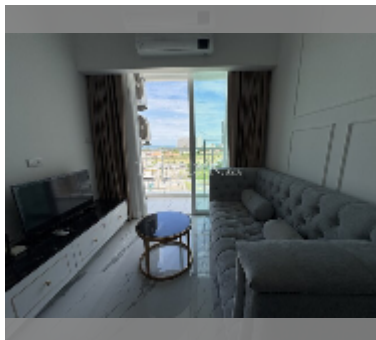

Продается квартира 1 спальня 31.06 м² в ЖК Empire Tower Pattaya, Паттайя

฿ 2 990 000

ПАРАМЕТРЫ ОБЪЕКТА:

UID	FS-241118
квота	тайская квота
тип	1 спальня
площадь	31.06м²
этаж	8
вид	вид на море

О ЖИЛОМ КОМПЛЕКСЕ (ДОМЕ):

район	Джомтьен
зданий	1
этажность	24
год сдачи	2023
обслуживание	฿ 20 500/год

УДОБСТВА:

Общие сведения: высотка, многоуровневая парковка, крытая парковка.

Бассейн: бассейн, детский бассейн, бассейн на крыше, панорамный бассейн, зона загара.

Зона отдыха: зона отдыха, сад, зона отдыха на крыше.

Секция здоровья: тренажерный зал, сауна.

Другое: рецепция, лобби, клубный дом, детская площадка, видеонаблюдение, охрана.