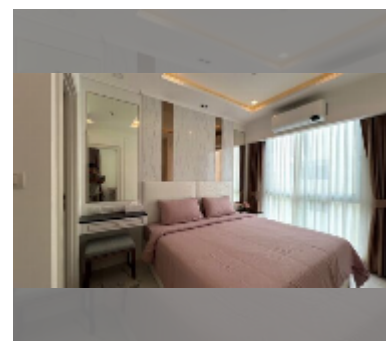

Продается квартира 1 спальня 31.29 м² в ЖК Empire Tower Pattaya, Паттайя

฿ 3 500 000

ПАРАМЕТРЫ ОБЪЕКТА:

UID	FS-241080
квота	тайская квота
тип	1 спальня
площадь	31.29м²
этаж	15
вид	вид на город
состояние объекта	отличное
комплектация: мебель, телевизор, стиральная машина, холодильник	
онлайн-показ	yes

О ЖИЛОМ КОМПЛЕКСЕ (ДОМЕ):

район	Джомтьен
зданий	1
этажность	24
год сдачи	2023
обслуживание	฿ 20 651/год

УДОБСТВА:

Общие сведения: высотка, многоуровневая парковка, крытая парковка.

Бассейн: бассейн, детский бассейн, бассейн на крыше, панорамный бассейн, зона загара.

Зона отдыха: зона отдыха, сад, зона отдыха на крыше.

Секция здоровья: тренажерный зал, сауна.

Другое: рецепция, лобби, клубный дом, детская площадка, видеонаблюдение, охрана.