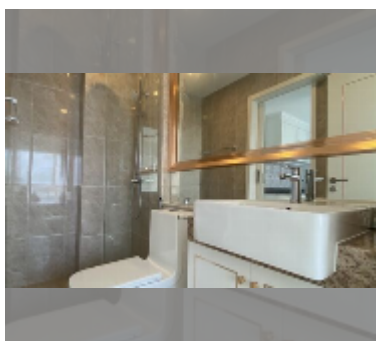

Продается квартира 1 спальня 31.29 м² в ЖК Empire Tower Pattaya, Паттайя

฿ 3 500 000

ПАРАМЕТРЫ ОБЪЕКТА:

UID	FS-241080
квота	тайская квота
тип	1 спальня
площадь	31.29м²
этаж	15
вид	вид на город
состояние объекта	отличное
комплектация: мебель, телевизор, стиральная машина, холодильник	
онлайн-показ	yes

О ЖИЛОМ КОМПЛЕКСЕ (ДОМЕ):

район	Джомтьен
зданий	1
этажность	24
год сдачи	2023
обслуживание	฿ 20 651/год

УДОБСТВА:

Общие сведения: высотка, многоуровневая парковка, крытая парковка.

Бассейн: бассейн, детский бассейн, бассейн на крыше, панорамный бассейн, зона загара.

Зона отдыха: зона отдыха, сад, зона отдыха на крыше.

Секция здоровья: тренажерный зал, сауна.

Другое: рецепция, лобби, клубный дом, детская площадка, видеонаблюдение, охрана.