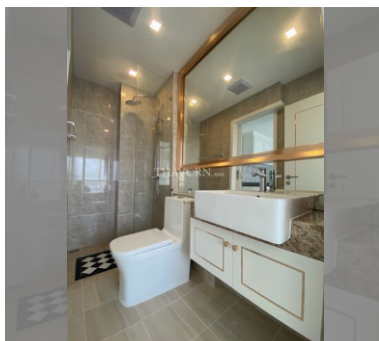

Продается квартира 1 спальня 31.29 м² в ЖК Empire Tower Pattaya, Паттайя

฿ 3 500 000

ПАРАМЕТРЫ ОБЪЕКТА:

UID FS-241080

квота тайская квота

тип 1 спальня

площадь 31.29м²

этаж 15

вид вид на город

состояние отличное

объекта

комплектация мебель, телевизор, стиральная машина, холодильник

онлайн-показ on

стоимость 170000

переоформления

оплата пошлин 50/50

О ЖИЛОМ КОМПЛЕКСЕ (ДОМЕ):

район Джомтьен

зданий 1

этажность 24

год сдачи 2023

обслуживание В 20 651/год

УДОБСТВА:

Общие сведения: высотка, многоуровневая парковка, крытая парковка.

Бассейн: бассейн, детский бассейн, бассейн на крыше, панорамный бассейн, зона загара.

Зона отдыха: зона отдыха, сад, зона отдыха на крыше.

Секция здоровья: тренажерный зал, сауна.

Другое: рецепция, лобби, клубный дом, детская площадка, видеонаблюдение, охрана.