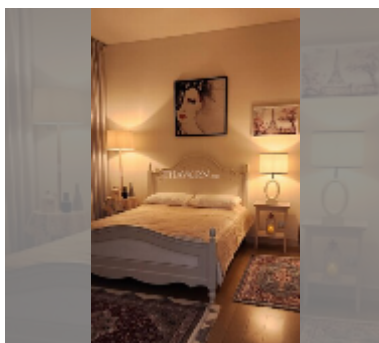

Продается квартира 1 спальня 61 м² в ЖК Reflection Jomtien, Паттайя

฿ 7 800 000

ПАРАМЕТРЫ ОБЪЕКТА:

UID	FS-241078
квота	иностранная квота
тип	1 спальня
площадь	61м²
этаж	10
вид	вид на море
состояние	отличное
объекта	
комплектация: мебель, бытовая техника, кухонная техника, холодильник	

О ЖИЛОМ КОМПЛЕКСЕ (ДОМЕ):

район	Джомтьен
зданий	2
этажность	55
год сдачи	2013

УДОБСТВА:

Общие сведения: высотка, метров до пляжа: 100, минут до пляжа: 1, разрешены домашние животные, подземная парковка, наземная парковка, многоуровневая парковка, крытая парковка.

Бассейн: бассейн, детский бассейн, панорамный бассейн, водные горки, водопад, джакузи.

Зона отдыха: зона отдыха, сад, зона отдыха на крыше, зона барбекю.

Секция здоровья: тренажерный зал, сауна, хамам, массаж.

Другое: рецепция, лобби, клубный дом, переговорная комната, игровая комната, детская площадка, видеонаблюдение, охрана, прачечная, рум сервис.