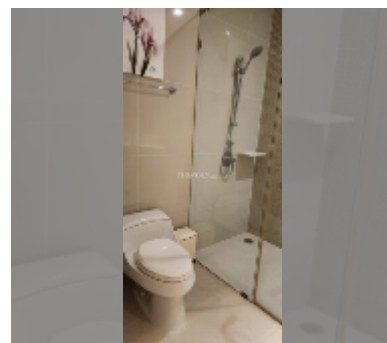

Продается квартира 1 спальня 61 м² в ЖК Reflection Jomtien, Паттайя

฿ 7 800 000

ПАРАМЕТРЫ ОБЪЕКТА:

UID	FS-241078
квота	иностранная квота
тип	1 спальня
площадь	61м²
этаж	10
вид	вид на море
состояние	отличное
объекта	
комплектация: мебель, бытовая техника, кухонная техника, холодильник	

О ЖИЛОМ КОМПЛЕКСЕ (ДОМЕ):

район	Джомтьен
зданий	2
этажность	55
год сдачи	2013

УДОБСТВА:

Общие сведения: высотка, метров до пляжа: 100, минут до пляжа: 1, разрешены домашние животные, подземная парковка, наземная парковка, многоуровневая парковка, крытая парковка.

Бассейн: бассейн, детский бассейн, панорамный бассейн, водные горки, водопад, джакузи.

Зона отдыха: зона отдыха, сад, зона отдыха на крыше, зона барбекю.

Секция здоровья: тренажерный зал, сауна, хамам, массаж.

Другое: рецепция, лобби, клубный дом, переговорная комната, игровая комната, детская площадка, видеонаблюдение, охрана, прачечная, рум сервис.