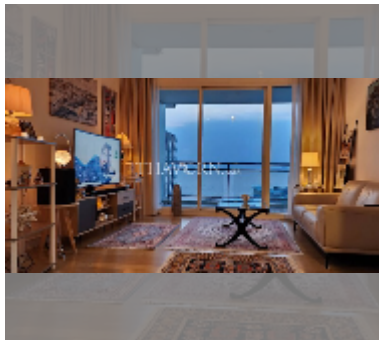

Продается квартира 1 спальня 61 м² в ЖК Reflection Jomtien, Паттайя

฿ 7 800 000

ПАРАМЕТРЫ ОБЪЕКТА:

UID	FS-241078
квота	иностранная квота
тип	1 спальня
площадь	61м²
этаж	10
вид	вид на море
состояние	отличное
объекта	
комплектация: мебель, бытовая техника, кухонная техника, холодильник	

О ЖИЛОМ КОМПЛЕКСЕ (ДОМЕ):

район	Джомтьен
зданий	2
этажность	55
год сдачи	2013

УДОБСТВА:

Общие сведения: высотка, метров до пляжа: 100, минут до пляжа: 1, разрешены домашние животные, подземная парковка, наземная парковка, многоуровневая парковка, крытая парковка.

Бассейн: бассейн, детский бассейн, панорамный бассейн, водные горки, водопад, джакузи.

Зона отдыха: зона отдыха, сад, зона отдыха на крыше, зона барбекю.

Секция здоровья: тренажерный зал, сауна, хамам, массаж.

Другое: рецепция, лобби, клубный дом, переговорная комната, игровая комната, детская площадка, видеонаблюдение, охрана, прачечная, рум сервис.