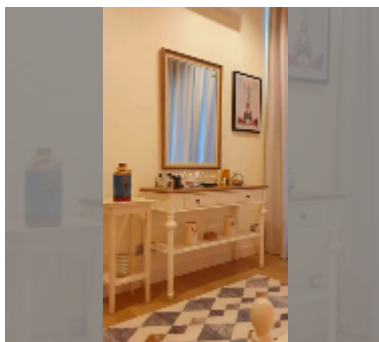

Продается квартира 1 спальня 61 м² в ЖК Reflection Jomtien, Паттайя

฿ 7 800 000

ПАРАМЕТРЫ ОБЪЕКТА:

UID	FS-241078
квота	иностранная квота
тип	1 спальня
площадь	61м²
этаж	10
вид	вид на море
состояние	отличное
объекта	
комплектация: мебель, бытовая техника, кухонная техника, холодильник	

О ЖИЛОМ КОМПЛЕКСЕ (ДОМЕ):

район	Джомтьен
зданий	2
этажность	55
год сдачи	2013

УДОБСТВА:

Общие сведения: высотка, метров до пляжа: 100, минут до пляжа: 1, разрешены домашние животные, подземная парковка, наземная парковка, многоуровневая парковка, крытая парковка.

Бассейн: бассейн, детский бассейн, панорамный бассейн, водные горки, водопад, джакузи.

Зона отдыха: зона отдыха, сад, зона отдыха на крыше, зона барбекю.

Секция здоровья: тренажерный зал, сауна, хамам, массаж.

Другое: рецепция, лобби, клубный дом, переговорная комната, игровая комната, детская площадка, видеонаблюдение, охрана, прачечная, рум сервис.