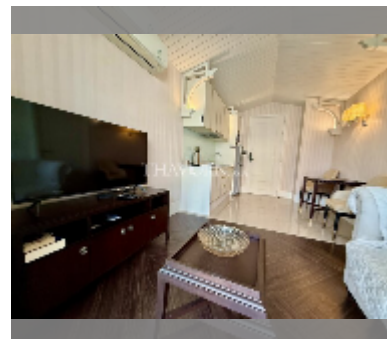

Продается квартира 1 спальня 36 м² в ЖК Grand Florida Beachfront Condo Resort Pattaya, Паттайя

฿ 3 899 000

ПАРАМЕТРЫ ОБЪЕКТА:

UID	FS-241039
квота	иностранная квота
тип	1 спальня
площадь	36м²
этаж	5
вид	вид на море
комплектация: мебель, кондиционер, телевизор, стиральная машина, холодильник	

О ЖИЛОМ КОМПЛЕКСЕ (ДОМЕ):

район	Наджомтьен
зданий	8
этажность	7
год сдачи	2020
обслуживание	฿ 25 920/год

УДОБСТВА:

Общие сведения: резорт, первая линия, подземная парковка, наземная парковка.

Бассейн: бассейн, детский бассейн, водные горки, водопад, джакузи, зона загара.

Зона отдыха: зона отдыха, сад, зона барбекю.

Секция здоровья: тренажерный зал, сауна, стим-сауна.

Другое: рецепция, лобби, клубный дом, игровая комната, детская площадка, видеонаблюдение, охрана, минимаркет.