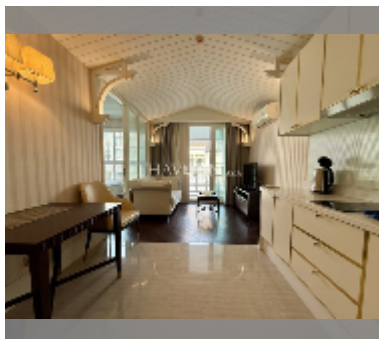

Продается квартира 1 спальня 36 м² в ЖК Grand Florida Beachfront Condo Resort Pattaya, Паттайя

฿ 3 899 000

ПАРАМЕТРЫ ОБЪЕКТА:

UID	FS-241039
квота	иностранная квота
тип	1 спальня
площадь	36м²
этаж	5
вид	вид на море
комплектация: мебель, кондиционер, телевизор, стиральная машина, холодильник	

О ЖИЛОМ КОМПЛЕКСЕ (ДОМЕ):

район	Наджомтьен
зданий	8
этажность	7
год сдачи	2020
обслуживание	฿ 25 920/год

УДОБСТВА:

Общие сведения: резорт, первая линия, подземная парковка, наземная парковка.

Бассейн: бассейн, детский бассейн, водные горки, водопад, джакузи, зона загара.

Зона отдыха: зона отдыха, сад, зона барбекю.

Секция здоровья: тренажерный зал, сауна, стим-сауна.

Другое: рецепция, лобби, клубный дом, игровая комната, детская площадка, видеонаблюдение, охрана, минимаркет.