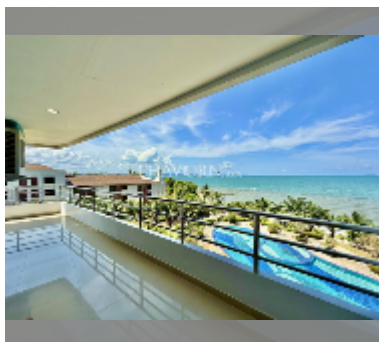

Продается квартира 2 спальни 226 м² в ЖК View Talay 3, Паттайя

฿ 30 000 000

ПАРАМЕТРЫ ОБЪЕКТА:

UID	FS-241033
квота	иностранная квота
тип	2 спальни
площадь	226м²
этаж	5
вид	вид на море
комплектация: мебель, кондиционер, телевизор, стиральная машина, холодильник	

О ЖИЛОМ КОМПЛЕКСЕ (ДОМЕ):

район	Пратамнак
зданий	2
этажность	20
год сдачи	2006
обслуживание	฿ 54 240/год

УДОБСТВА:

Общие сведения: высотка, метров до пляжа: 50, минут до пляжа: 1, наземная парковка, крытая парковка.

Бассейн: бассейн, детский бассейн.

Зона отдыха: зона отдыха, сад.

Другое: рецепция, видеонаблюдение, охрана, минимаркет, прачечная.