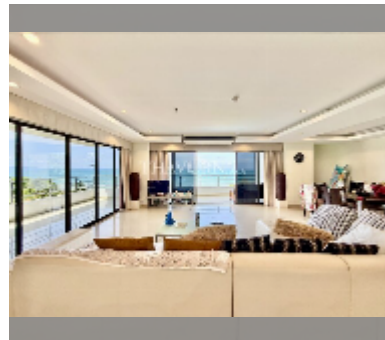

Продается квартира 2 спальни 226 м² в ЖК View Talay 3, Паттайя

฿ 30 000 000

ПАРАМЕТРЫ ОБЪЕКТА:

UID	FS-241033
квота	иностранная квота
тип	2 спальни
площадь	226м²
этаж	5
вид	вид на море
комплектация: мебель, кондиционер, телевизор, стиральная машина, холодильник	

О ЖИЛОМ КОМПЛЕКСЕ (ДОМЕ):

район	Пратамнак
зданий	2
этажность	20
год сдачи	2006
обслуживание	฿ 54 240/год

УДОБСТВА:

Общие сведения: высотка, метров до пляжа: 50, минут до пляжа: 1, наземная парковка, крытая парковка.

Бассейн: бассейн, детский бассейн.

Зона отдыха: зона отдыха, сад.

Другое: рецепция, видеонаблюдение, охрана, минимаркет, прачечная.