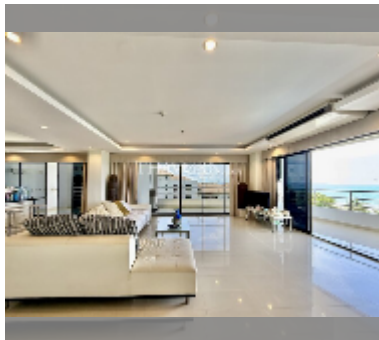

Продается квартира 2 спальни 226 м² в ЖК View Talay 3, Паттайя

฿ 30 000 000

ПАРАМЕТРЫ ОБЪЕКТА:

UID	FS-241033
квота	иностранная квота
тип	2 спальни
площадь	226м²
этаж	5
вид	вид на море
комплектация: мебель, кондиционер, телевизор, стиральная машина, холодильник	

О ЖИЛОМ КОМПЛЕКСЕ (ДОМЕ):

район	Пратамнак
зданий	2
этажность	20
год сдачи	2006
обслуживание	฿ 54 240/год

УДОБСТВА:

Общие сведения: высотка, метров до пляжа: 50, минут до пляжа: 1, наземная парковка, крытая парковка.

Бассейн: бассейн, детский бассейн.

Зона отдыха: зона отдыха, сад.

Другое: рецепция, видеонаблюдение, охрана, минимаркет, прачечная.