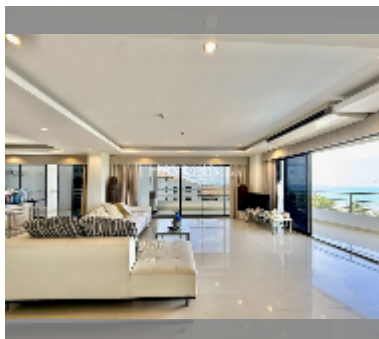

Продается квартира 2 спальни 226 м² в ЖК View Talay 3, Паттайя

฿ 35 000 000

ПАРАМЕТРЫ ОБЪЕКТА:

UID	FS-241033
квота	иностранная квота
тип	2 спальни
площадь	226м²
этаж	5
вид	вид на море
комплектация: мебель, кондиционер, телевизор, стиральная машина, холодильник	

О ЖИЛОМ КОМПЛЕКСЕ (ДОМЕ):

район	Пратамнак
зданий	2
этажность	20
год сдачи	2006
обслуживание	฿ 54 240/год

УДОБСТВА:

Общие сведения: высотка, метров до пляжа: 50, минут до пляжа: 1, наземная парковка, крытая парковка.

Бассейн: бассейн, детский бассейн.

Зона отдыха: зона отдыха, сад.

Другое: рецепция, видеонаблюдение, охрана, минимаркет, прачечная.