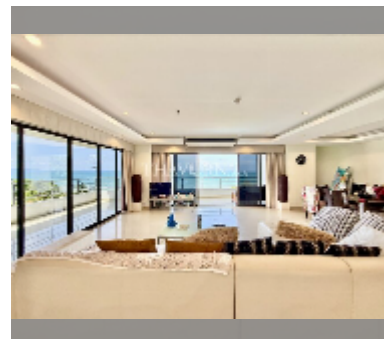

Продается квартира 2 спальни 226 м² в ЖК View Talay 3, Паттайя

฿ 35 000 000

ПАРАМЕТРЫ ОБЪЕКТА:

UID	FS-241033
квота	иностранная квота
тип	2 спальни
площадь	226м²
этаж	5
вид	вид на море
комплектация: мебель, кондиционер, телевизор, стиральная машина, холодильник	

О ЖИЛОМ КОМПЛЕКСЕ (ДОМЕ):

район	Пратамнак
зданий	2
этажность	20
год сдачи	2006
обслуживание	฿ 54 240/год

УДОБСТВА:

Общие сведения: высотка, метров до пляжа: 50, минут до пляжа: 1, наземная парковка, крытая парковка.

Бассейн: бассейн, детский бассейн.

Зона отдыха: зона отдыха, сад.

Другое: рецепция, видеонаблюдение, охрана, минимаркет, прачечная.