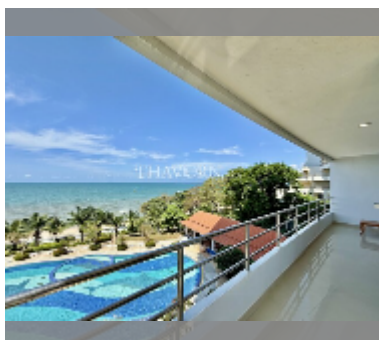

Продается квартира 2 спальни 226 м² в ЖК View Talay 3, Паттайя

฿ 35 000 000

ПАРАМЕТРЫ ОБЪЕКТА:

UID	FS-241033
квота	иностранная квота
тип	2 спальни
площадь	226м²
этаж	5
вид	вид на море
комплектация: мебель, кондиционер, телевизор, стиральная машина, холодильник	

О ЖИЛОМ КОМПЛЕКСЕ (ДОМЕ):

район	Пратамнак
зданий	2
этажность	20
год сдачи	2006
обслуживание	฿ 54 240/год

УДОБСТВА:

Общие сведения: высотка, метров до пляжа: 50, минут до пляжа: 1, наземная парковка, крытая парковка.

Бассейн: бассейн, детский бассейн.

Зона отдыха: зона отдыха, сад.

Другое: рецепция, видеонаблюдение, охрана, минимаркет, прачечная.