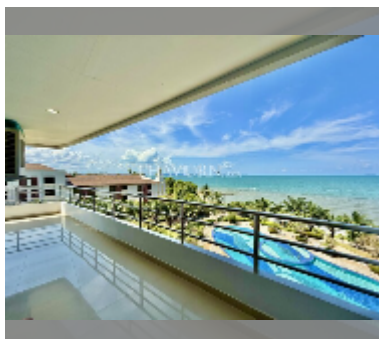

Продается квартира 2 спальни 226 м² в ЖК View Talay 3, Паттайя

฿ 35 000 000

ПАРАМЕТРЫ ОБЪЕКТА:

UID	FS-241033
квота	иностранная квота
тип	2 спальни
площадь	226м²
этаж	5
вид	вид на море
комплектация: мебель, кондиционер, телевизор, стиральная машина, холодильник	

О ЖИЛОМ КОМПЛЕКСЕ (ДОМЕ):

район	Пратамнак
зданий	2
этажность	20
год сдачи	2006
обслуживание	฿ 54 240/год

УДОБСТВА:

Общие сведения: высотка, метров до пляжа: 50, минут до пляжа: 1, наземная парковка, крытая парковка.

Бассейн: бассейн, детский бассейн.

Зона отдыха: зона отдыха, сад.

Другое: рецепция, видеонаблюдение, охрана, минимаркет, прачечная.