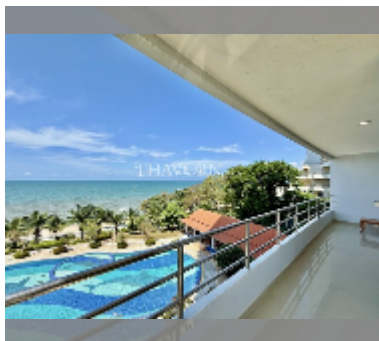

Продается квартира 2 спальни 226 м² в ЖК View Talay 3, Паттайя

฿ 30 000 000

ПАРАМЕТРЫ ОБЪЕКТА:

UID	FS-241033
квота	иностранная квота
тип	2 спальни
площадь	226м²
этаж	5
вид	вид на море
комплектация: мебель, кондиционер, телевизор, стиральная машина, холодильник	

О ЖИЛОМ КОМПЛЕКСЕ (ДОМЕ):

район	Пратамнак
зданий	2
этажность	20
год сдачи	2006
обслуживание	฿ 54 240/год

УДОБСТВА:

Общие сведения: высотка, метров до пляжа: 50, минут до пляжа: 1, наземная парковка, крытая парковка.

Бассейн: бассейн, детский бассейн.

Зона отдыха: зона отдыха, сад.

Другое: рецепция, видеонаблюдение, охрана, минимаркет, прачечная.