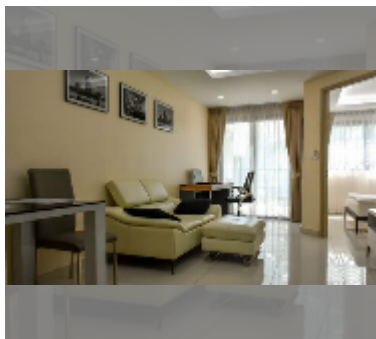

Продается квартира 1 спальня 36 м² в ЖК Water Park Condominium, Паттайя

฿ 2 680 000

ПАРАМЕТРЫ ОБЪЕКТА:

UID	FS-241023
квота	тайская квота
тип	1 спальня
площадь	36м ²
этаж	2
вид	вид на бассейн
состояние объекта	отличное
комплектация: мебель, кухонная техника, кондиционер, интернет, телевизор, стиральная машина, холодильник	
онлайн-показ	yes

Бассейн: бассейн, детский бассейн, бассейн на крыше, джакузи.

Зона отдыха: зона отдыха, сад, зона отдыха на крыше.

Секция здоровья: тренажерный зал, сауна.

Другое: рецепция, детская площадка, видеонаблюдение, охрана.