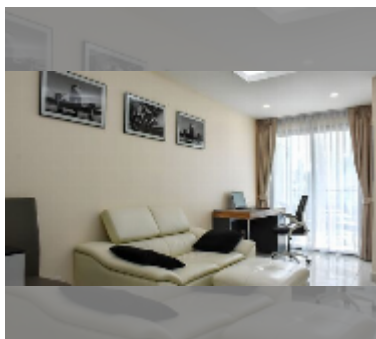

Продается квартира 1 спальня 36 м² в ЖК Water Park Condominium, Паттайя

฿ 2 680 000

ПАРАМЕТРЫ ОБЪЕКТА:

UID	FS-241023
квота	тайская квота
тип	1 спальня
площадь	36м²
этаж	2
вид	вид на бассейн
состояние объекта	отличное
комплектация: мебель, кухонная техника, кондиционер, интернет, телевизор, стиральная машина, холодильник	
онлайн-показ	yes

О ЖИЛОМ КОМПЛЕКСЕ (ДОМЕ):

район	Пратамнак
зданий	1
этажность	8
год сдачи	2016
обслуживание	฿ 17 280/год

УДОБСТВА:

Общие сведения: малоэтажный, метров до пляжа: 400, минут до пляжа: 8, наземная парковка, крытая парковка.

Бассейн: бассейн, детский бассейн, бассейн на крыше, джакузи.

Зона отдыха: зона отдыха, сад, зона отдыха на крыше.

Секция здоровья: тренажерный зал, сауна.

Другое: рецепция, детская площадка, видеонаблюдение, охрана.