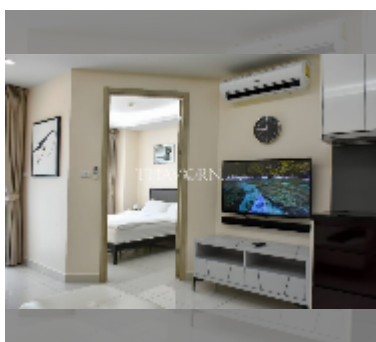

Продается квартира 1 спальня 36 м² в ЖК Water Park Condominium, Паттайя

฿ 2 680 000

ПАРАМЕТРЫ ОБЪЕКТА:

UID	FS-241023
квота	тайская квота
тип	1 спальня
площадь	36м ²
этаж	2
вид	вид на бассейн
состояние объекта	отличное
комплектация: мебель, кухонная техника, кондиционер, интернет, телевизор, стиральная машина, холодильник	
онлайн-показ	yes

Бассейн: бассейн, детский бассейн, бассейн на крыше, джакузи.

Зона отдыха: зона отдыха, сад, зона отдыха на крыше.

Секция здоровья: тренажерный зал, сауна.

Другое: рецепция, детская площадка, видеонаблюдение, охрана.