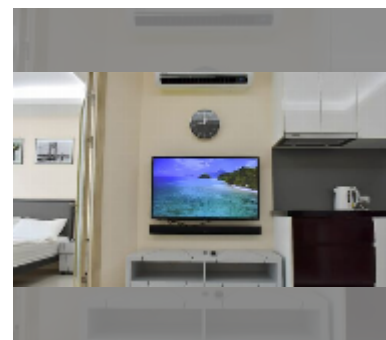

Продается квартира 1 спальня 36 м² в ЖК Water Park Condominium, Паттайя

฿ 2 680 000

ПАРАМЕТРЫ ОБЪЕКТА:

UID	FS-241023
квота	тайская квота
тип	1 спальня
площадь	36м ²
этаж	2
вид	вид на бассейн
состояние объекта	отличное
комплектация: мебель, кухонная техника, кондиционер, интернет, телевизор, стиральная машина, холодильник	
онлайн-показ	yes

Бассейн: бассейн, детский бассейн, бассейн на крыше, джакузи.

Зона отдыха: зона отдыха, сад, зона отдыха на крыше.

Секция здоровья: тренажерный зал, сауна.

Другое: рецепция, детская площадка, видеонаблюдение, охрана.