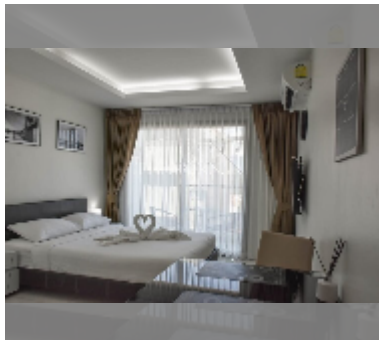

Продается квартира студия 27 м² в ЖК Water Park Condominium, Паттайя

฿ 1725 000

ПАРАМЕТРЫ ОБЪЕКТА:

UID	FS-241021
квота	иностранная квота
тип	студия
площадь	27м²
этаж	3
вид	вид на город
состояние объекта	отличное
комплектация: мебель, кондиционер, телевизор, стиральная машина	
онлайн-показ	yes

О ЖИЛОМ КОМПЛЕКСЕ (ДОМЕ):

район	Пратамнак
зданий	1
этажность	8
год сдачи	2016
обслуживание	฿ 12 960/год

УДОБСТВА:

Общие сведения: малоэтажный, метров до пляжа: 400, минут до пляжа: 8, наземная парковка, крытая парковка.

Бассейн: бассейн, детский бассейн, бассейн на крыше, джакузи.

Зона отдыха: зона отдыха, сад, зона отдыха на крыше.

Секция здоровья: тренажерный зал, сауна.

Другое: рецепция, детская площадка, видеонаблюдение, охрана.