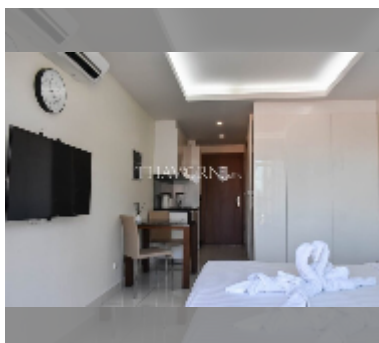

Продается квартира студия 27 м² в ЖК Water Park Condominium, Паттайя

฿ 1725 000

ПАРАМЕТРЫ ОБЪЕКТА:

UID	FS-241021
квота	иностранная квота
тип	студия
площадь	27м²
этаж	3
вид	вид на город
состояние объекта	отличное
комплектация: мебель, кондиционер, телевизор, стиральная машина	
онлайн-показ	yes

О ЖИЛОМ КОМПЛЕКСЕ (ДОМЕ):

район	Пратамнак
зданий	1
этажность	8
год сдачи	2016
обслуживание	฿ 12 960/год

УДОБСТВА:

Общие сведения: малоэтажный, метров до пляжа: 400, минут до пляжа: 8, наземная парковка, крытая парковка.

Бассейн: бассейн, детский бассейн, бассейн на крыше, джакузи.

Зона отдыха: зона отдыха, сад, зона отдыха на крыше.

Секция здоровья: тренажерный зал, сауна.

Другое: рецепция, детская площадка, видеонаблюдение, охрана.