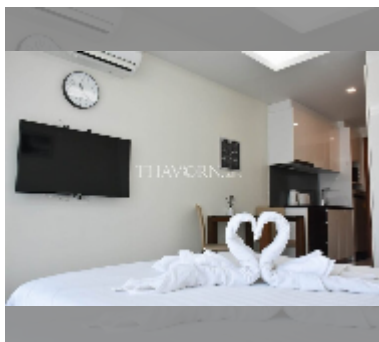

Продается квартира студия 27 м² в ЖК Water Park Condominium, Паттайя

฿ 1725 000

ПАРАМЕТРЫ ОБЪЕКТА:

UID	FS-241021
квота	иностранная квота
тип	студия
площадь	27м²
этаж	3
вид	вид на город
состояние объекта	отличное
комплектация: мебель, кондиционер, телевизор, стиральная машина	
онлайн-показ	yes

О ЖИЛОМ КОМПЛЕКСЕ (ДОМЕ):

район	Пратамнак
зданий	1
этажность	8
год сдачи	2016
обслуживание	฿ 12 960/год

УДОБСТВА:

Общие сведения: малоэтажный, метров до пляжа: 400, минут до пляжа: 8, наземная парковка, крытая парковка.

Бассейн: бассейн, детский бассейн, бассейн на крыше, джакузи.

Зона отдыха: зона отдыха, сад, зона отдыха на крыше.

Секция здоровья: тренажерный зал, сауна.

Другое: рецепция, детская площадка, видеонаблюдение, охрана.