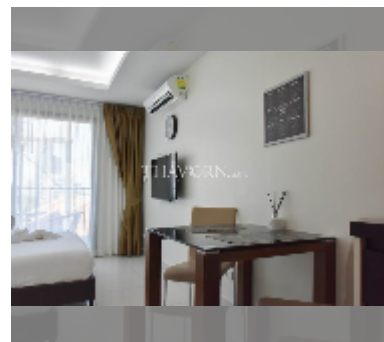

Продается квартира студия 27 м² в ЖК Water Park Condominium, Паттайя

฿ 1725 000

ПАРАМЕТРЫ ОБЪЕКТА:

UID	FS-241021
квота	иностранная квота
тип	студия
площадь	27м²
этаж	3
вид	вид на город
состояние объекта	отличное
комплектация: мебель, кондиционер, телевизор, стиральная машина	
онлайн-показ	yes

О ЖИЛОМ КОМПЛЕКСЕ (ДОМЕ):

район	Пратамнак
зданий	1
этажность	8
год сдачи	2016
обслуживание	฿ 12 960/год

УДОБСТВА:

Общие сведения: малоэтажный, метров до пляжа: 400, минут до пляжа: 8, наземная парковка, крытая парковка.

Бассейн: бассейн, детский бассейн, бассейн на крыше, джакузи.

Зона отдыха: зона отдыха, сад, зона отдыха на крыше.

Секция здоровья: тренажерный зал, сауна.

Другое: рецепция, детская площадка, видеонаблюдение, охрана.