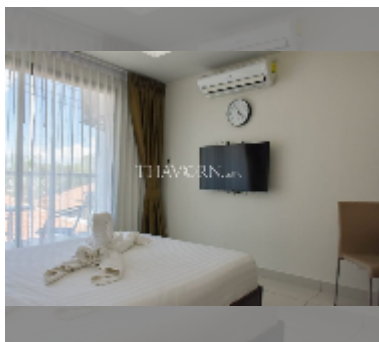

Продается квартира студия 27 м² в ЖК Water Park Condominium, Паттайя

฿ 1780 000

ПАРАМЕТРЫ ОБЪЕКТА:

UID	FS-241009
квота	иностранная квота
тип	студия
площадь	27м²
этаж	3
вид	вид на город
комплектация: мебель, кондиционер, телевизор, стиральная машина, холодильник	

О ЖИЛОМ КОМПЛЕКСЕ (ДОМЕ):

район	Пратамнак
зданий	1
этажность	8
год сдачи	2016
обслуживание	฿ 12 960/год

УДОБСТВА:

Общие сведения: малоэтажный, метров до пляжа: 400, минут до пляжа: 8, наземная парковка, крытая парковка.

Бассейн: бассейн, детский бассейн, бассейн на крыше, джакузи.

Зона отдыха: зона отдыха, сад, зона отдыха на крыше.

Секция здоровья: тренажерный зал, сауна.

Другое: рецепция, детская площадка, видеонаблюдение, охрана.