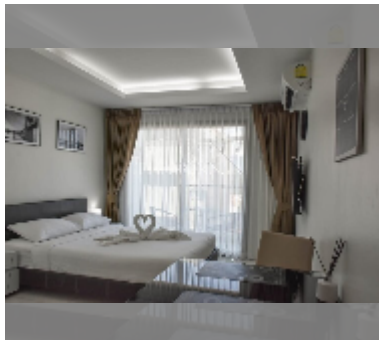

Продается квартира студия 27 м² в ЖК Water Park Condominium, Паттайя

฿ 1780 000

ПАРАМЕТРЫ ОБЪЕКТА:

UID	FS-241009
квота	иностранная квота
тип	студия
площадь	27м²
этаж	3
вид	вид на город
комплектация: мебель, кондиционер, телевизор, стиральная машина, холодильник	

О ЖИЛОМ КОМПЛЕКСЕ (ДОМЕ):

район	Пратамнак
зданий	1
этажность	8
год сдачи	2016
обслуживание	฿ 12 960/год

УДОБСТВА:

Общие сведения: малоэтажный, метров до пляжа: 400, минут до пляжа: 8, наземная парковка, крытая парковка.

Бассейн: бассейн, детский бассейн, бассейн на крыше, джакузи.

Зона отдыха: зона отдыха, сад, зона отдыха на крыше.

Секция здоровья: тренажерный зал, сауна.

Другое: рецепция, детская площадка, видеонаблюдение, охрана.