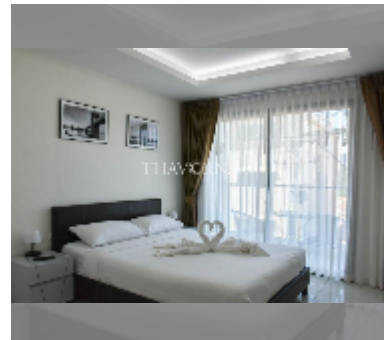

Продается квартира студия 27 м² в ЖК Water Park Condominium, Паттайя

฿ 1780 000

ПАРАМЕТРЫ ОБЪЕКТА:

UID	FS-241009
квота	иностранная квота
тип	студия
площадь	27м²
этаж	3
вид	вид на город
комплектация: мебель, кондиционер, телевизор, стиральная машина, холодильник	

О ЖИЛОМ КОМПЛЕКСЕ (ДОМЕ):

район	Пратамнак
зданий	1
этажность	8
год сдачи	2016
обслуживание	฿ 12 960/год

УДОБСТВА:

Общие сведения: малоэтажный, метров до пляжа: 400, минут до пляжа: 8, наземная парковка, крытая парковка.

Бассейн: бассейн, детский бассейн, бассейн на крыше, джакузи.

Зона отдыха: зона отдыха, сад, зона отдыха на крыше.

Секция здоровья: тренажерный зал, сауна.

Другое: рецепция, детская площадка, видеонаблюдение, охрана.