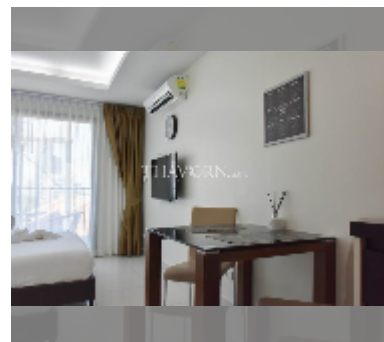

Продается квартира студия 27 м² в ЖК Water Park Condominium, Паттайя

฿ 1780 000

ПАРАМЕТРЫ ОБЪЕКТА:

UID	FS-241009
квота	иностранная квота
тип	студия
площадь	27м²
этаж	3
вид	вид на город
комплектация: мебель, кондиционер, телевизор, стиральная машина, холодильник	

О ЖИЛОМ КОМПЛЕКСЕ (ДОМЕ):

район	Пратамнак
зданий	1
этажность	8
год сдачи	2016
обслуживание	฿ 12 960/год

УДОБСТВА:

Общие сведения: малоэтажный, метров до пляжа: 400, минут до пляжа: 8, наземная парковка, крытая парковка.

Бассейн: бассейн, детский бассейн, бассейн на крыше, джакузи.

Зона отдыха: зона отдыха, сад, зона отдыха на крыше.

Секция здоровья: тренажерный зал, сауна.

Другое: рецепция, детская площадка, видеонаблюдение, охрана.